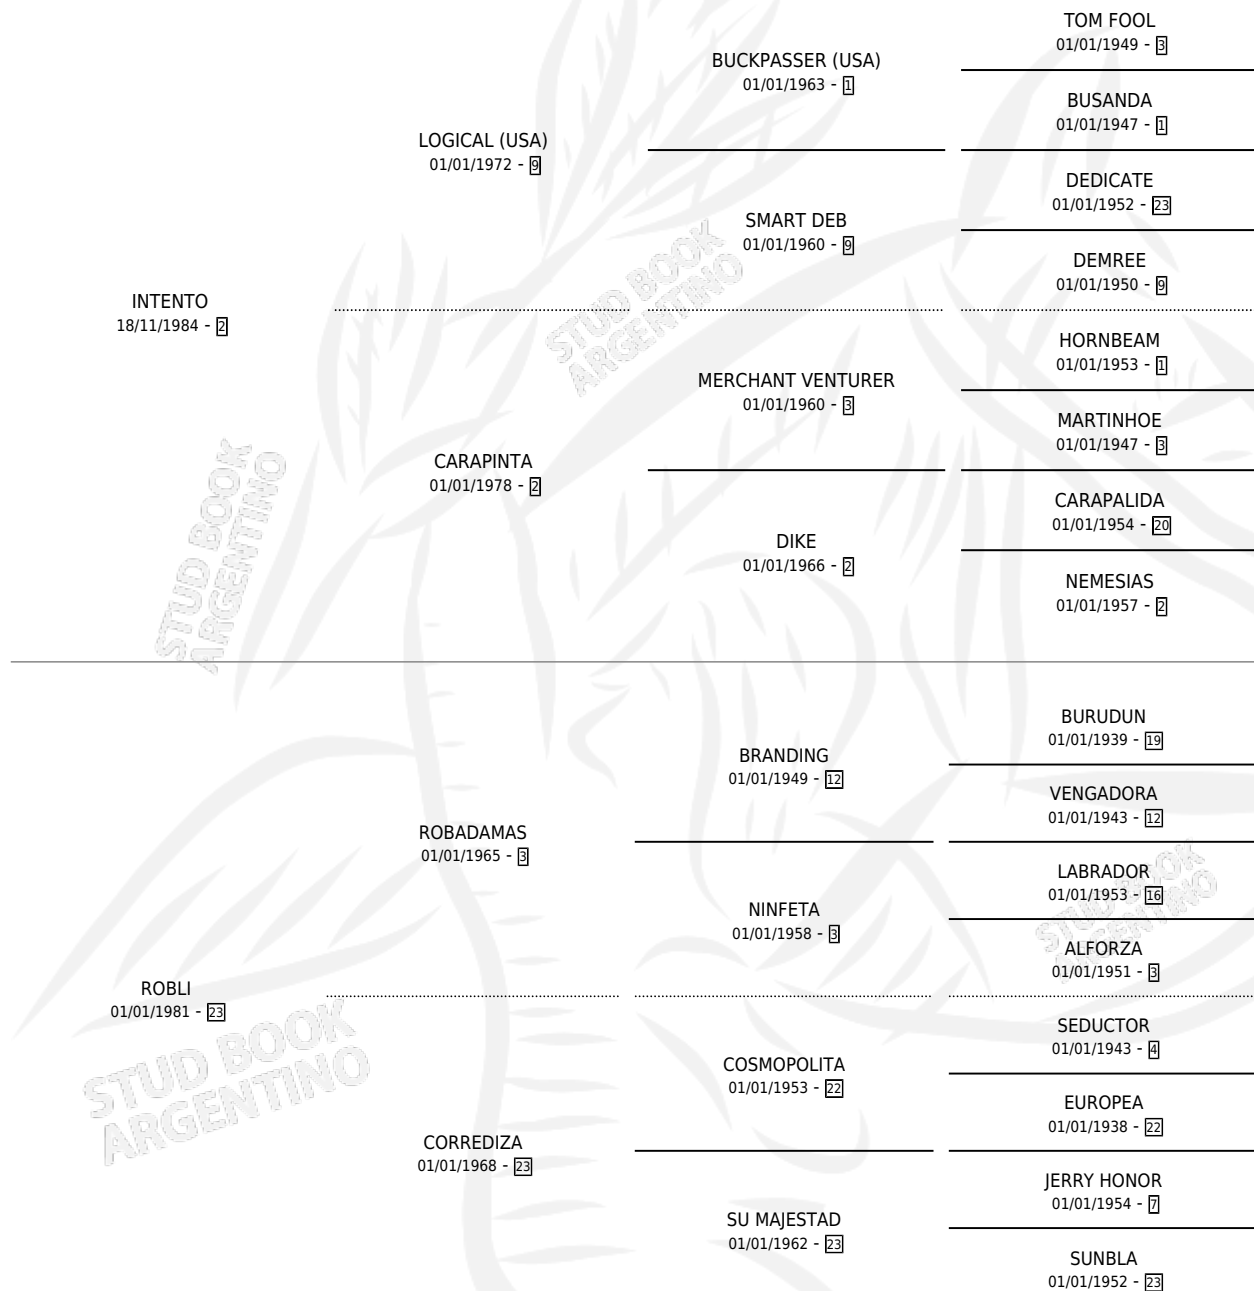

DOKO

por **INTENTO** y **ROBLI** por **ROBADAMAS**

Argentina · Macho · Alazan · SP · 31/10/1991
Familia 23-a · Volumen 34

ESTADO

TIPIFICACIÓN SANGUÍNEA	X
TIPIFICACIÓN POR ADN	X
PASAPORTE	X
IDENTIFICACIÓN POR MICROCHIP	X
REPRODUCTOR	X

Lugar de nacimiento: Don Emilio
Criador: Sin dato

PEDIGREE