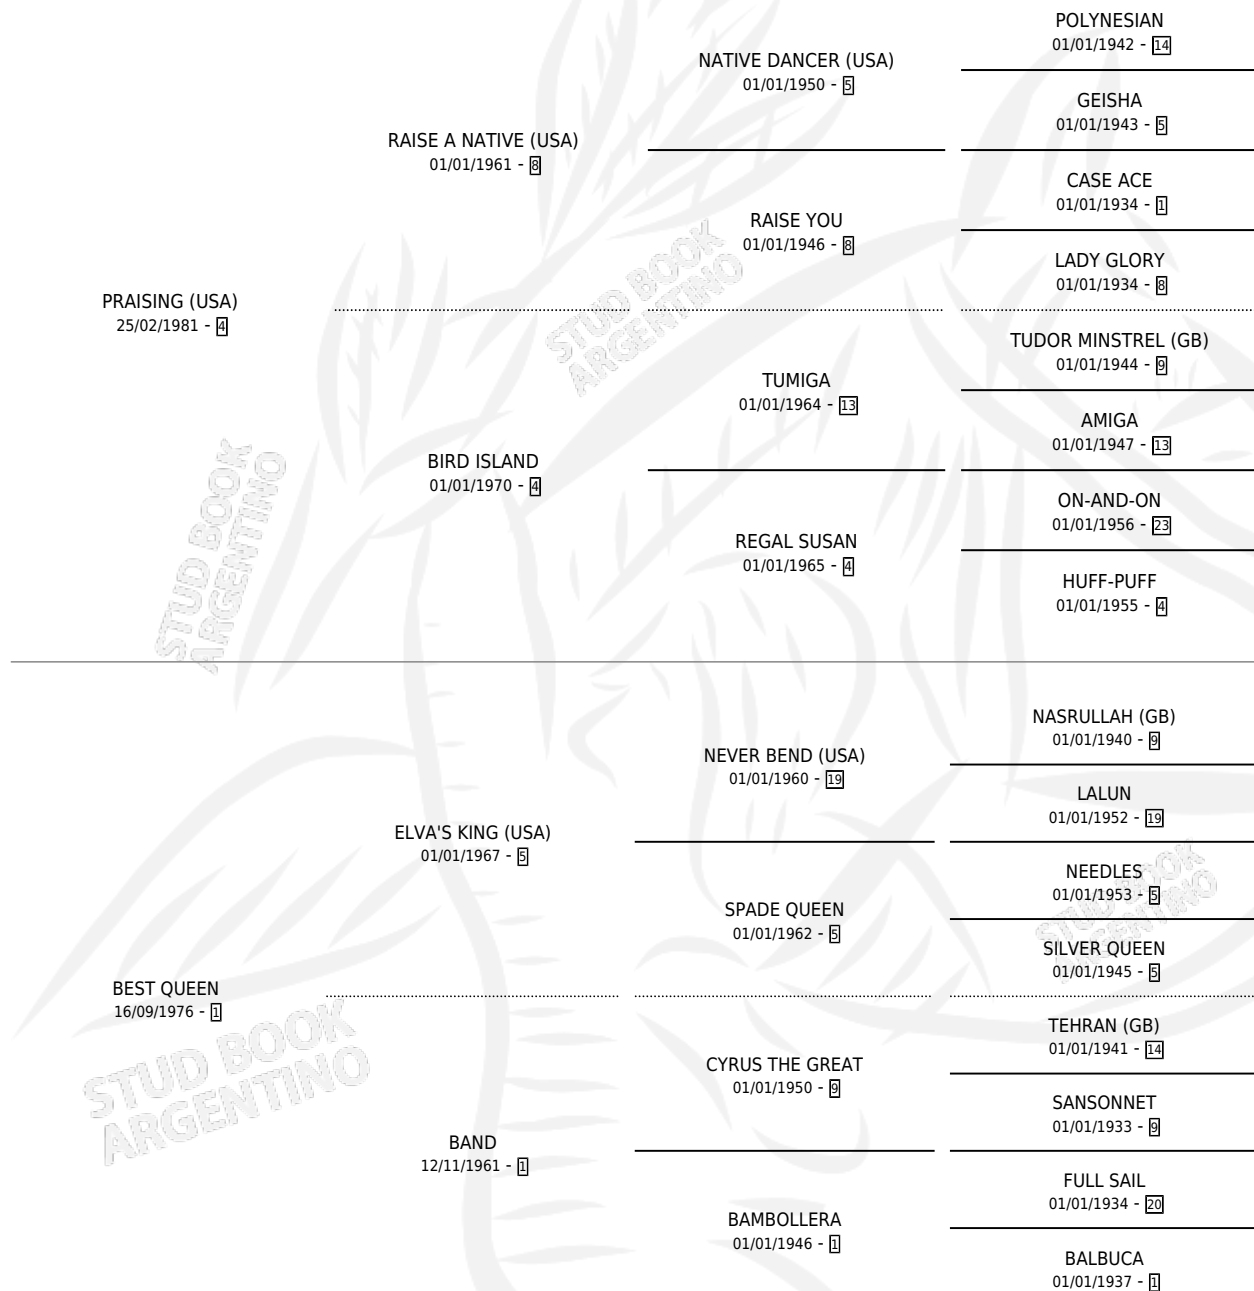

BEST PRINCE

por **PRAISING (USA)** y **BEST QUEEN** por **ELVA'S KING (USA)**

Argentina · Macho · Zaino Colorado · SP · 30/10/1991
Familia 1-j · Volumen 34

ESTADO

TIPIFICACIÓN SANGUÍNEA	X
TIPIFICACIÓN POR ADN	X
PASAPORTE	X
IDENTIFICACIÓN POR MICROCHIP	X
REPRODUCTOR	X

Lugar de nacimiento: Santa Emilia

Criador: Sin dato

PEDIGREE