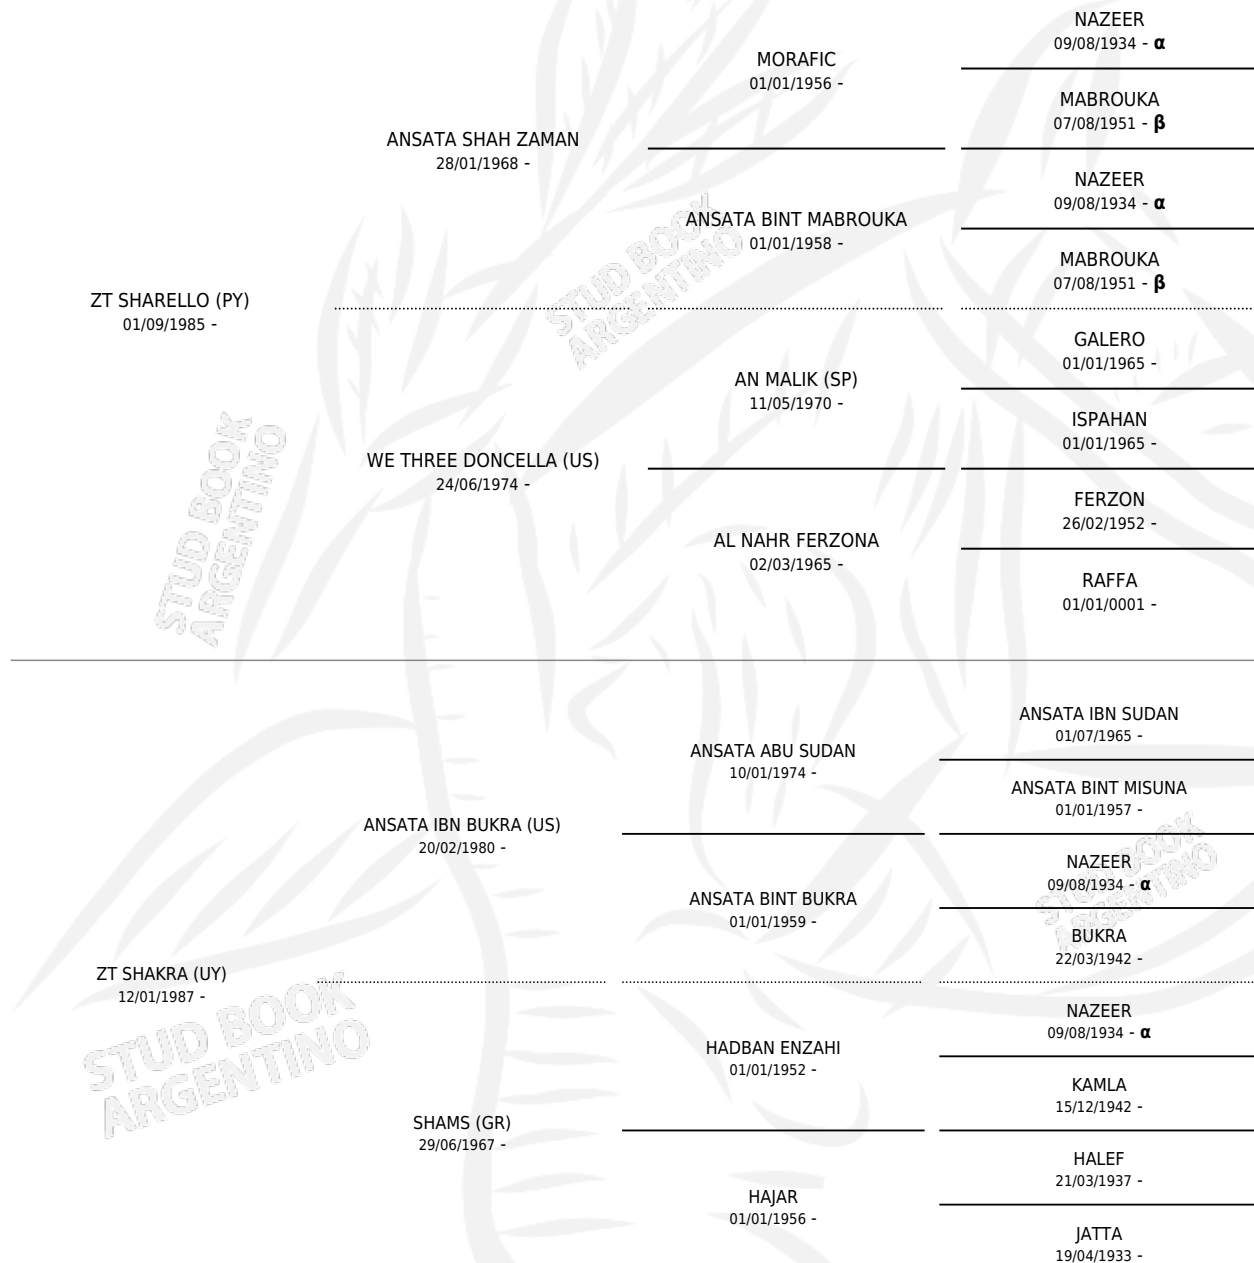

Lugar de nacimiento: La Susana
Criador: Sin dato

~

HIJOS

	MACHOS	HEMBRAS
2 NACIERON	1	1
SIN ACTUACIONES		

PEDIGREE

INBREEDING : α, β

S

mientos 2 / Efectividad 66.67%

PADRILLO	PRODUCTO	CRIADOR	1ER SERVICIO	ÚLTIMO SERVICIO
ZT MONDEBIL	LO MONPOL (M ZD, 18/10/1998)	SIN DATO	21/11/1997	25/11/1997
SCHE' ALSHARO	LO-POLSHARA (H T, 18/09/1996)	SIN DATO	12/09/1995	04/10/1995
ZT PAVNARI	MURIO FL 20/08/1999		06/09/1994	08/09/1994