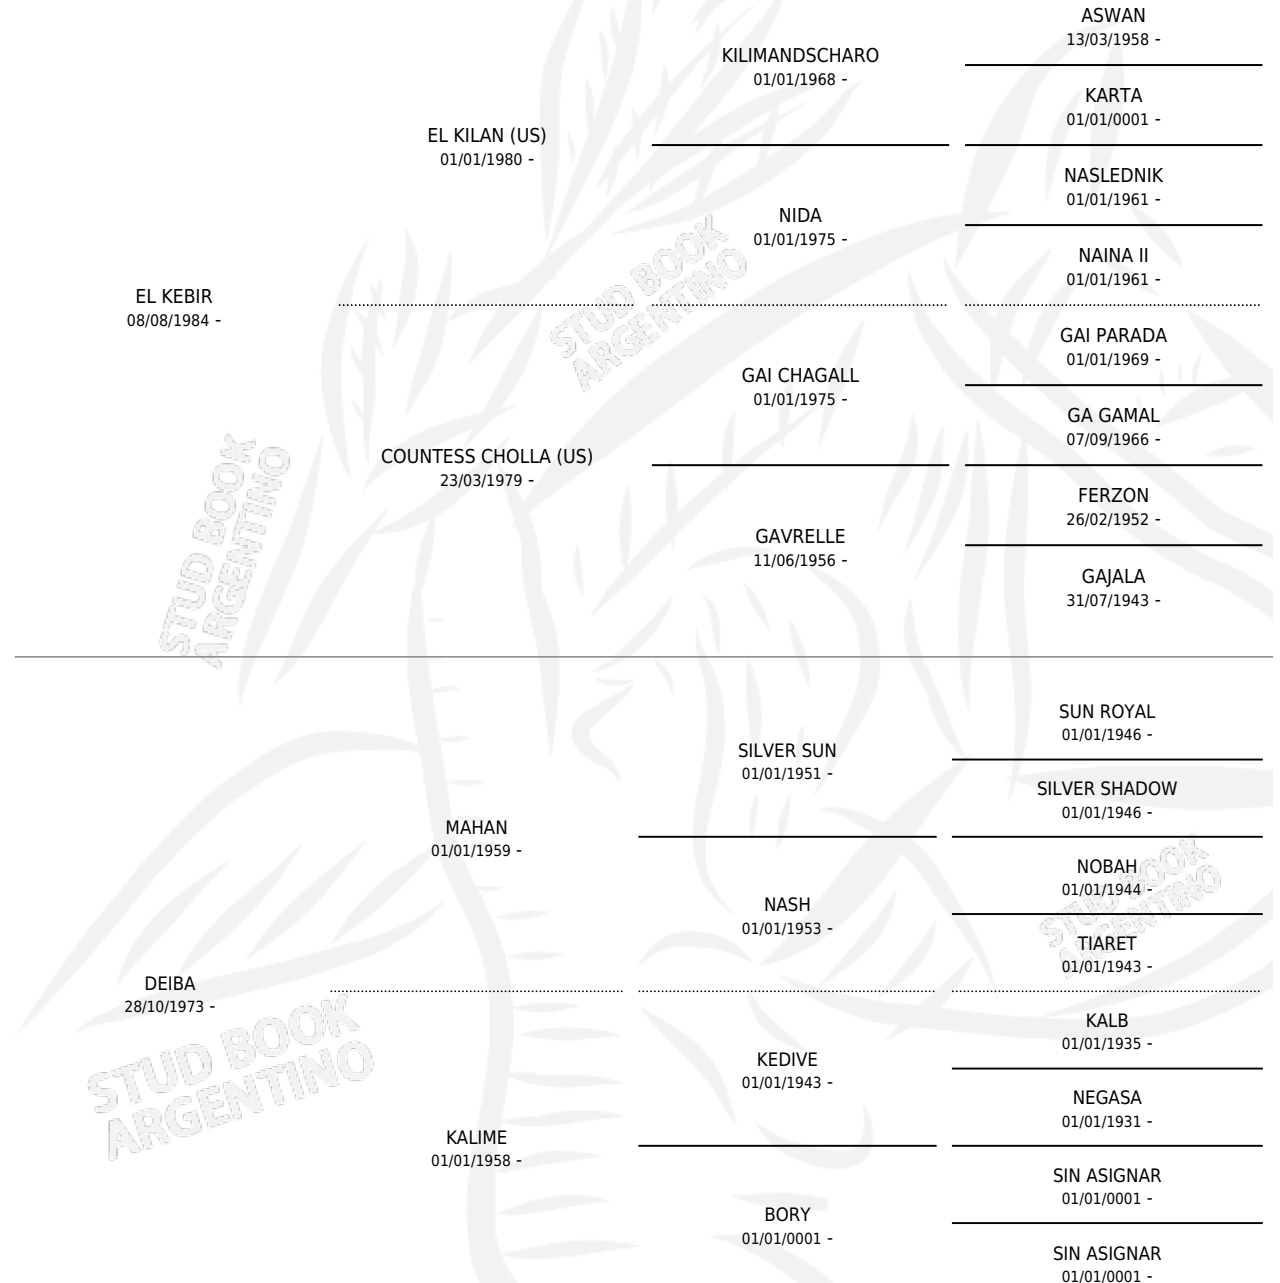

SF EL MASRUR

por EL KEBIR y DEIBA por MAHAN

Argentina · Macho · Alazan · AP · 31/10/1991
Familia · Volumen 34

ESTADO

TIPIFICACIÓN SANGUÍNEA	X
TIPIFICACIÓN POR ADN	X
PASAPORTE	X
IDENTIFICACIÓN POR MICROCHIP	X
REPRODUCTOR	X

Lugar de nacimiento: Santa Francisca

Criador: Sin dato

PEDIGREE

SF EL MASRUR

Datos oficiales del Stud Book Argentino

Documento generado el 15/05/2026

studbook.org.ar