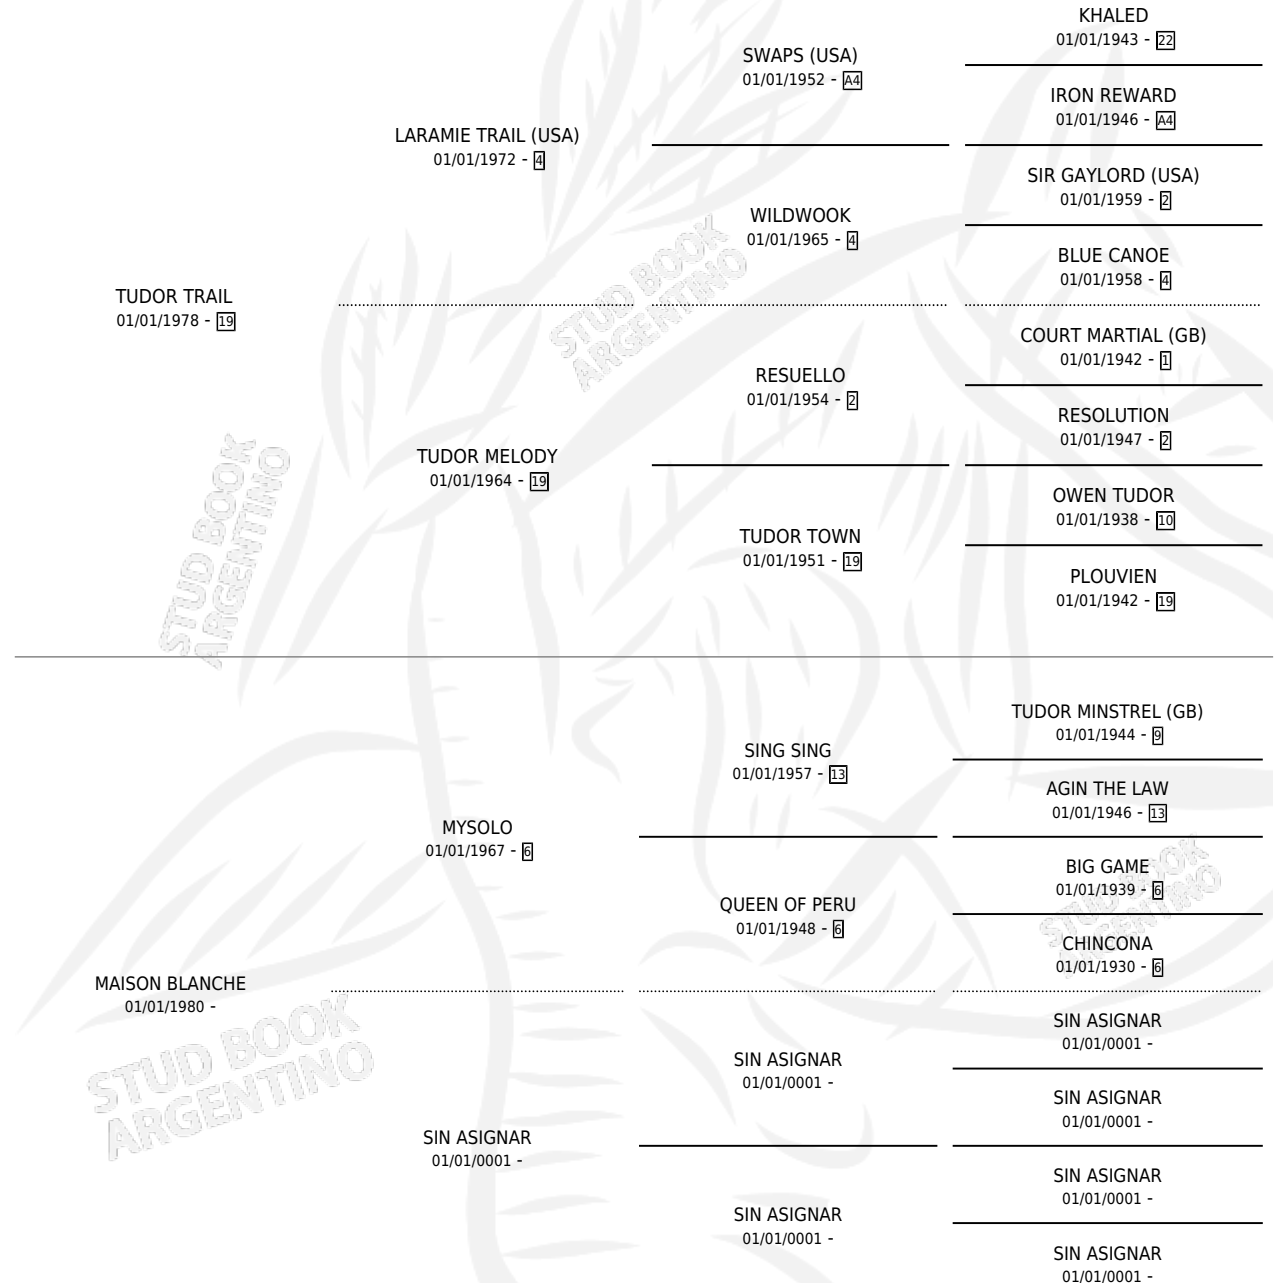

DULCE TRAIL

por TUDOR TRAIL y MAISON BLANCHE por MYSOLO

Argentina · Hembra · Zaino · SP · 03/11/1991
Familia · Volumen 34

ESTADO

TIPIFICACIÓN SANGUÍNEA	X
TIPIFICACIÓN POR ADN	X
PASAPORTE	X
IDENTIFICACIÓN POR MICROCHIP	X
REPRODUCTOR	X

Lugar de nacimiento: La Fortuna de Santa Fe

Criador: Sin dato

PEDIGREE