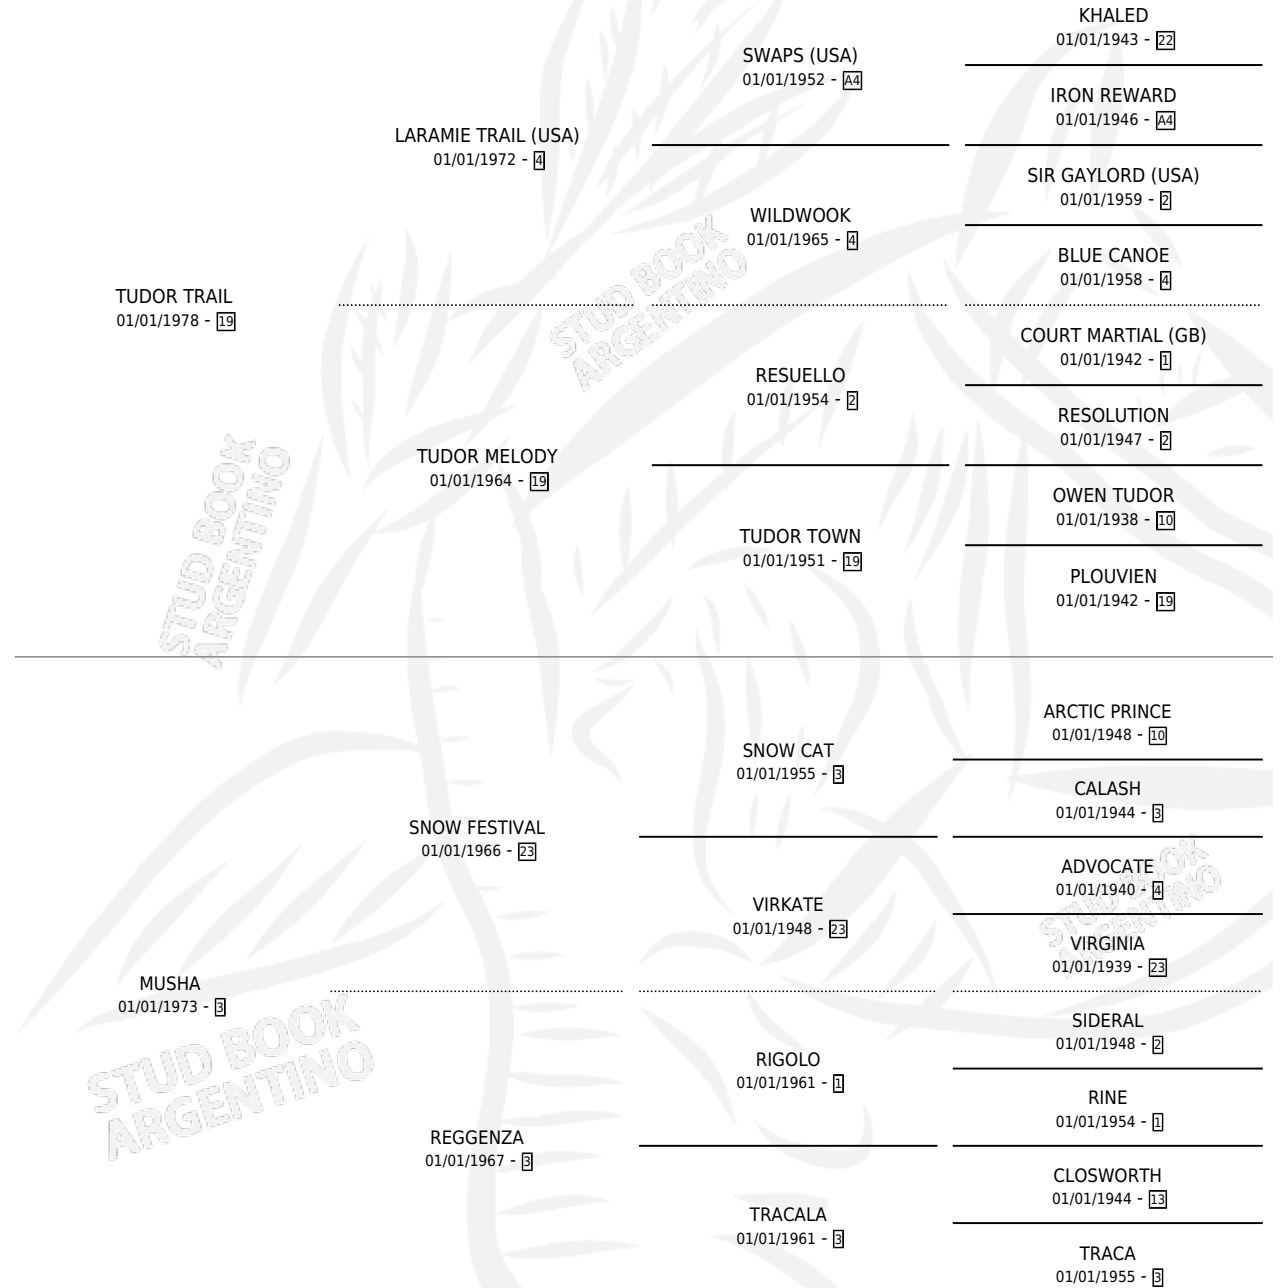

LUCHO TRAIL

por TUDOR TRAIL y MUSHA por SNOW FESTIVAL

Argentina · Macho · Zaino · SP · 14/10/1991
Familia 3-n · Volumen 34

ESTADO

| | |
|------------------------------|---|
| TIPIFICACIÓN SANGUÍNEA | X |
| TIPIFICACIÓN POR ADN | X |
| PASAPORTE | X |
| IDENTIFICACIÓN POR MICROCHIP | X |
| REPRODUCTOR | X |

Lugar de nacimiento: La Fortuna de Santa Fe

Criador: Sin dato

PEDIGREE

LUCHO TRAIL

Datos oficiales del Stud Book Argentino

Documento generado el 02/05/2026

studbook.org.ar