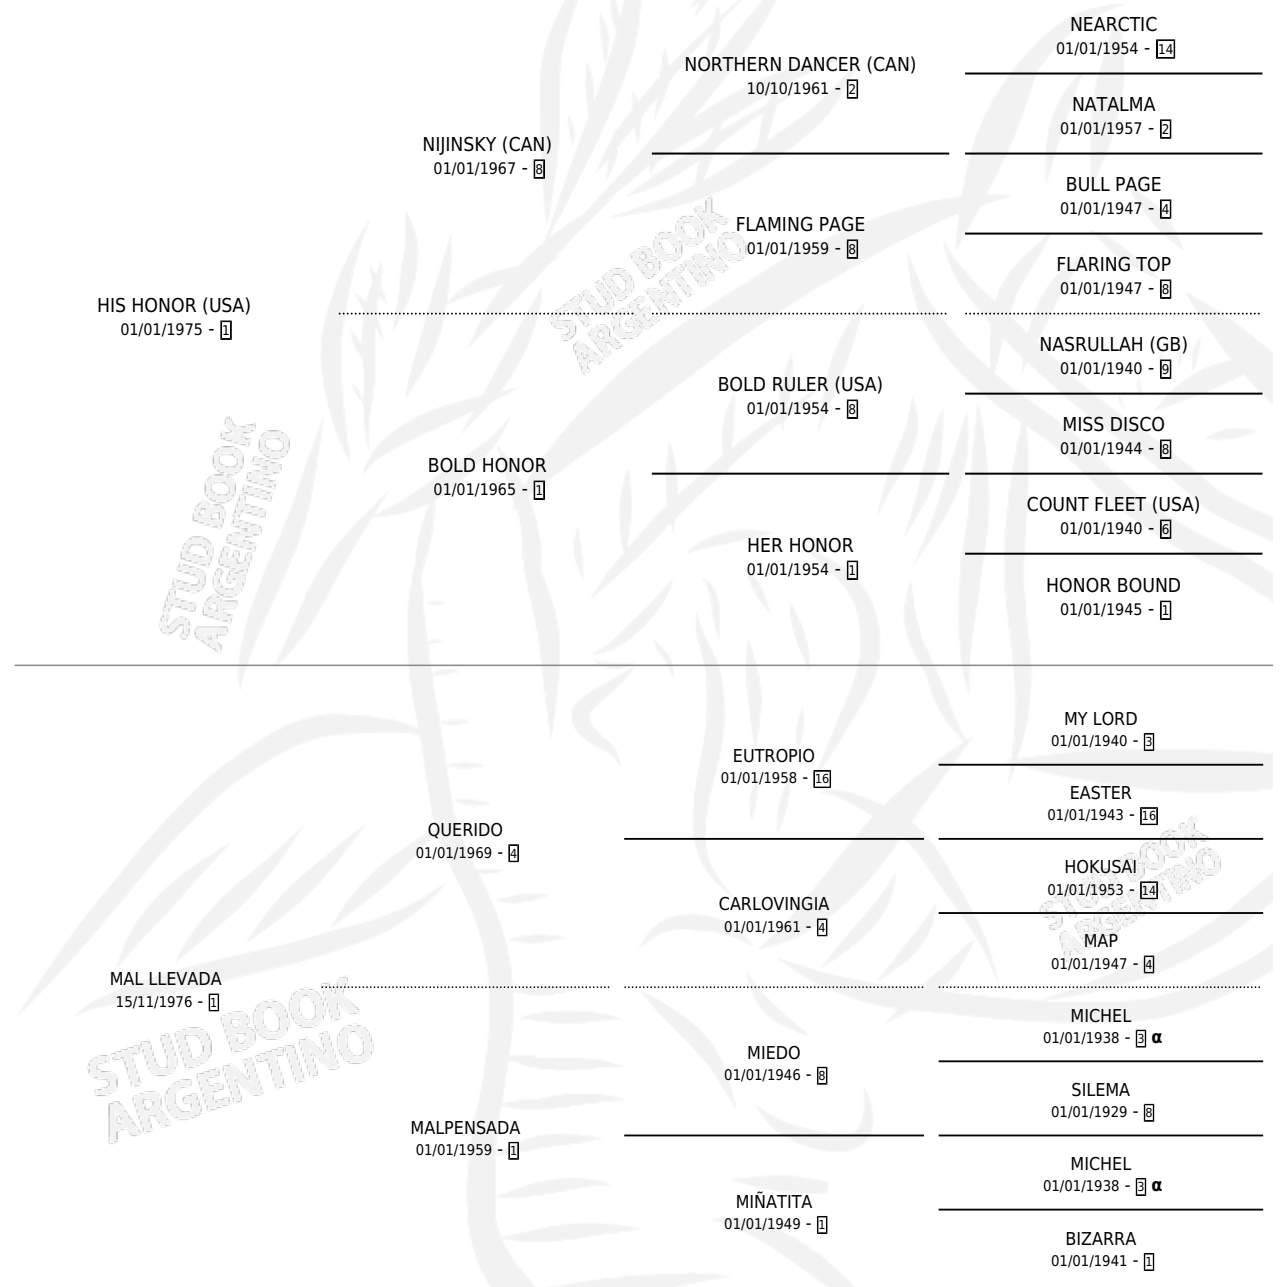

BIG HONOR

PEDIGREE

por HIS HONOR (USA) y MAL LLEVADA por QUERIDO

Argentina · Macho · Tordillo · SP · 15/11/1991
Familia 1-w · Volumen 34

ESTADO

TIPIFICACIÓN SANGUÍNEA	X
TIPIFICACIÓN POR ADN	X
PASAPORTE	X
IDENTIFICACIÓN POR MICROCHIP	X
REPRODUCTOR	X

Lugar de nacimiento: Don Teo

Criador: Don Teo

INBREEDING : α

CAMPAÑA

Solo carreras oficiales de Argentina

POR EDAD

EDAD	CC	1°	2°	3°	4°	5°	NP	CLC	CLG	CLCG1	CLGG1	IMPORTE	GANANCIA / CC
4 AÑOS	4	0	0	0	0	1	3	0	0	0	0	\$0	\$0
TOTALES	4	0	0	0	0	1	3	0	0	0	0	\$0	\$0
%		0.0%	0.0%	0.0%	0.0%	25.0%	75.0%	0.0%	0.0%	0.0%	0.0%		