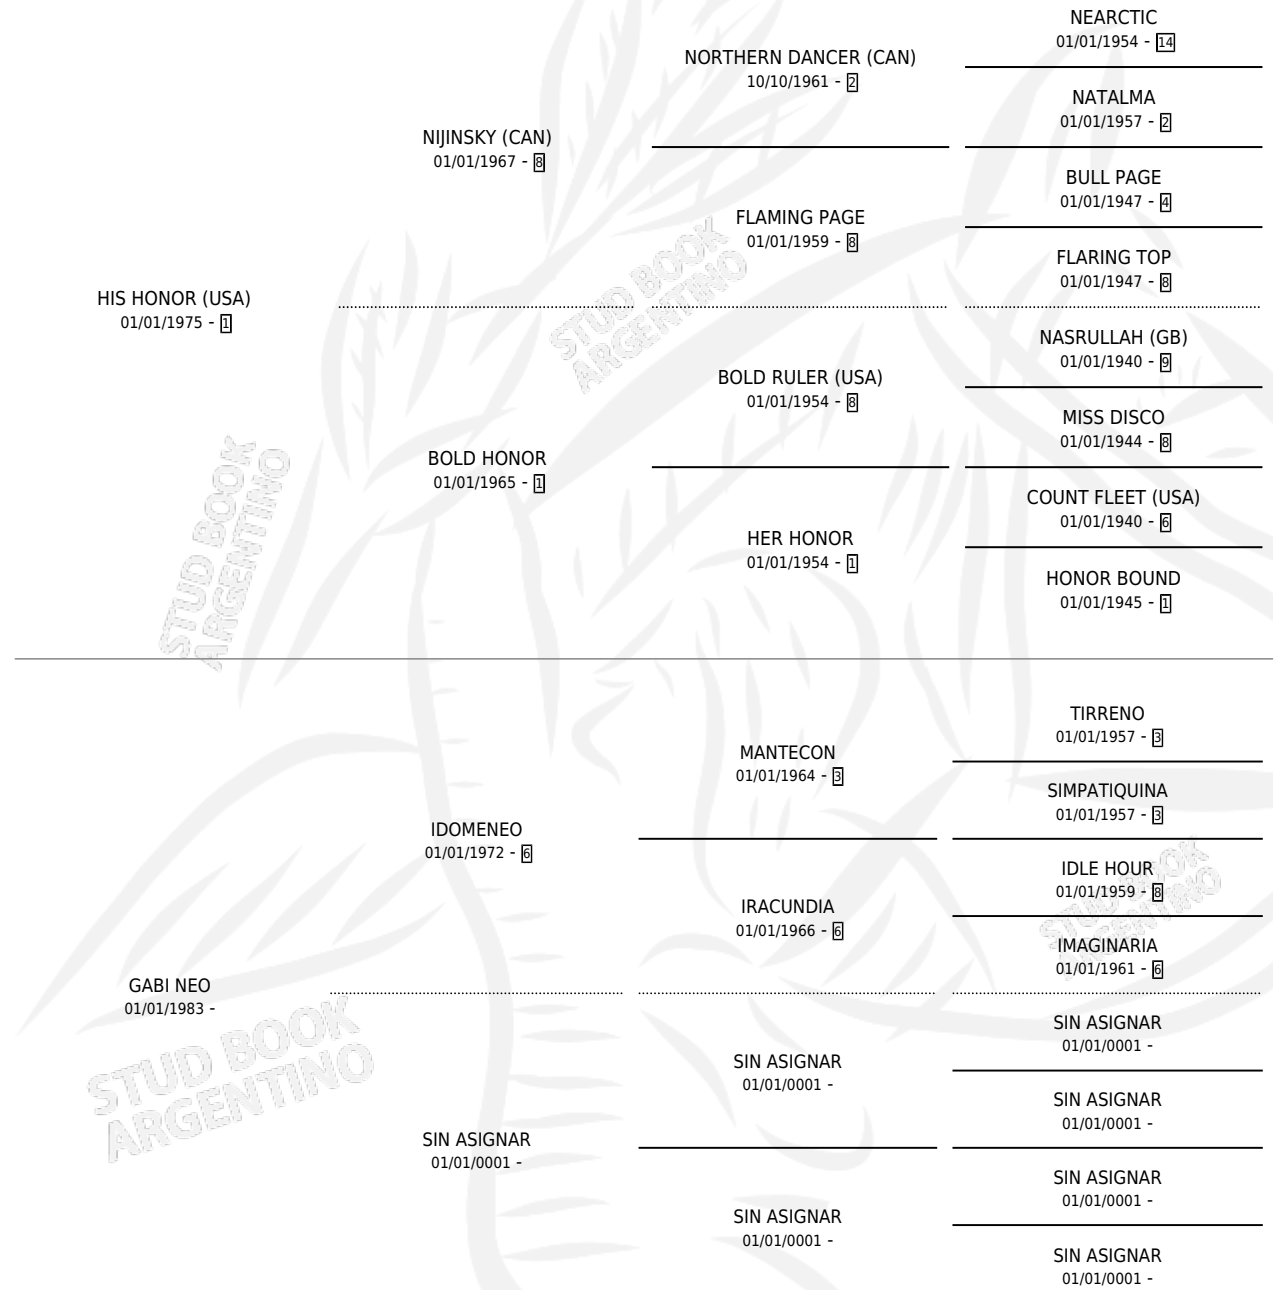

HER GABI

por HIS HONOR (USA) y GABI NEO por IDOMENEO

Argentina · Hembra · Zaino · SP · 04/11/1991
Familia · Volumen 34

ESTADO

TIPIFICACIÓN SANGUÍNEA	X
TIPIFICACIÓN POR ADN	X
PASAPORTE	X
IDENTIFICACIÓN POR MICROCHIP	X
REPRODUCTOR	X

Lugar de nacimiento: Don Teo

Criador: Don Teo

PEDIGREE

HER GABI

Datos oficiales del Stud Book Argentino

Documento generado el 08/05/2026

studbook.org.ar