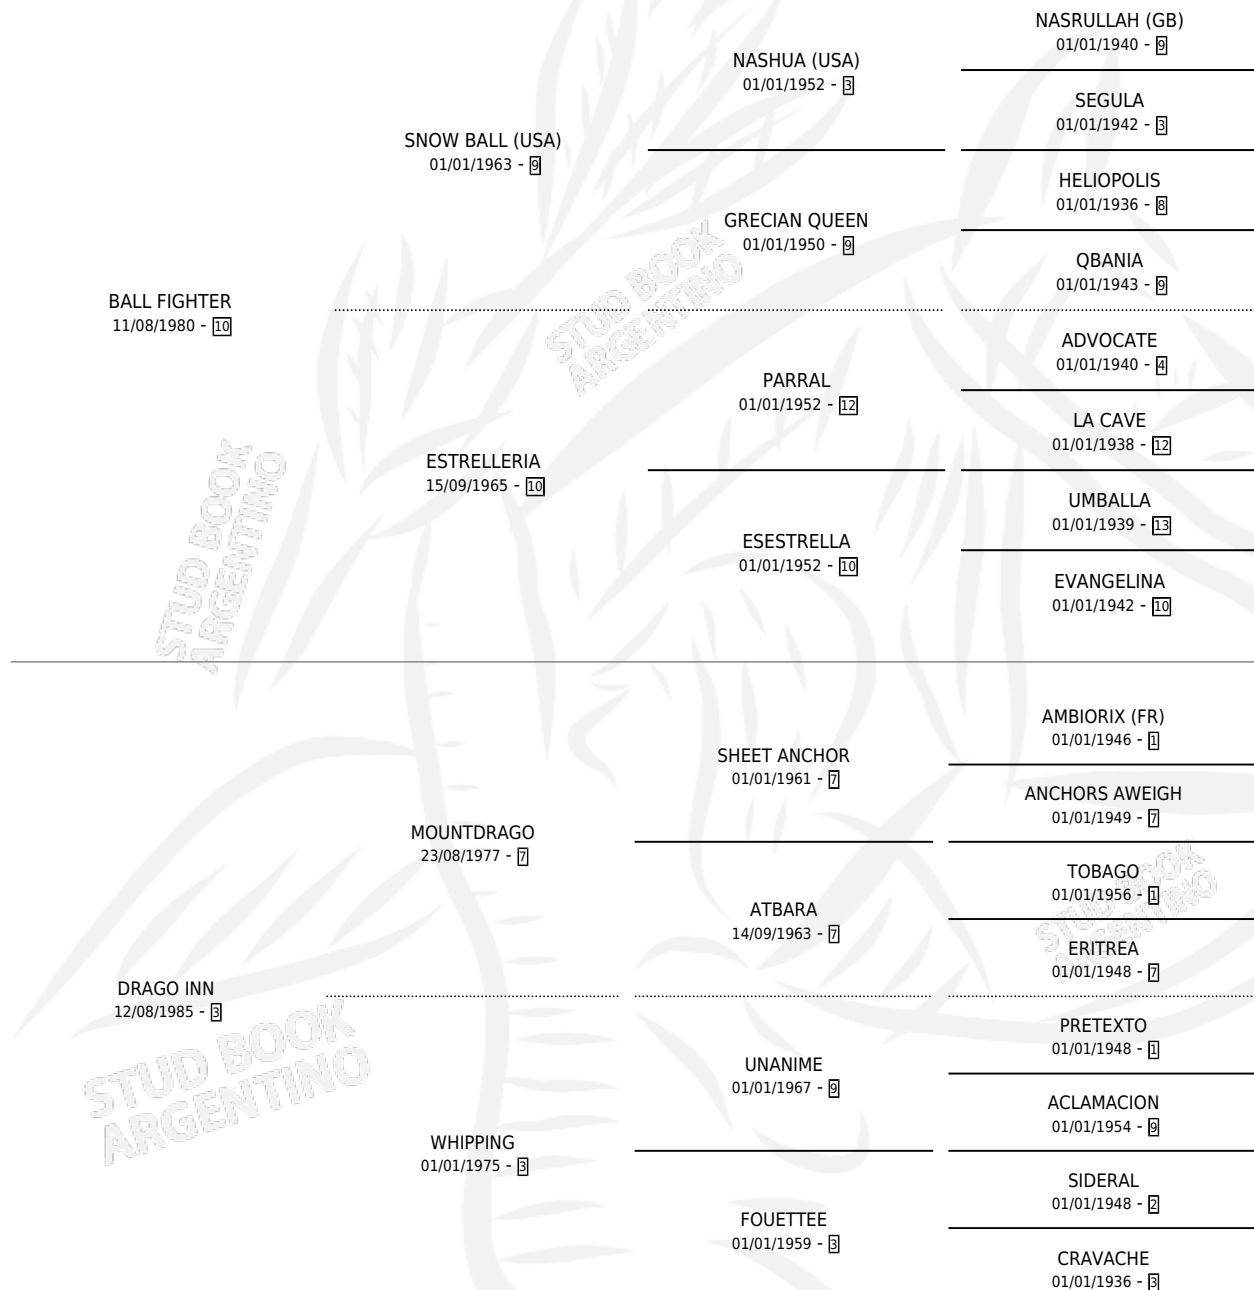

BALL ROY

por **BALL FIGHTER** y **DRAGO INN** por **MOUNTDRAGO**

Argentina · Macho · Alazan · SP · 08/11/1991
Familia 3-n · Volumen 34

ESTADO

TIPIFICACIÓN SANGUÍNEA	✓
TIPIFICACIÓN POR ADN	X
PASAPORTE	X
IDENTIFICACIÓN POR MICROCHIP	X
REPRODUCTOR	✓

Lugar de nacimiento: Los Robles

Criador: Sin dato

~

HIJOS

	MACHOS	HEMBRAS
13 NACIERON	8	5
5 CORRIERON	3	2
2 GANARON	2	0
0 GANADORES CL	0 GANADORES GR	0 GANADORES G1

PEDIGREE

~

CAMPAÑA

Solo carreras oficiales de Argentina

POR EDAD

EDAD	CC	1°	2°	3°	4°	5°	NP	CLC	CLG	CLCG1	CLGG1	IMPORTE	GANANCIA / CC
2 AÑOS	2	0	0	0	0	0	2	0	0	0	0	\$0	\$0
3 AÑOS	8	2	1	1	1	1	2	5	1	2	0	\$43,179	\$5,397
4 AÑOS	10	1	1	2	1	2	3	8	0	2	0	\$18,144	\$1,814
5 AÑOS	1	0	0	0	0	0	1	1	0	1	0	\$0	\$0
TOTALES	21	3	2	3	2	3	8	14	1	5	0	\$61,323	\$2,920
%		14.3%	9.5%	14.3%	9.5%	14.3%	38.1%	66.7%	7.1%	35.7%	0.0%		