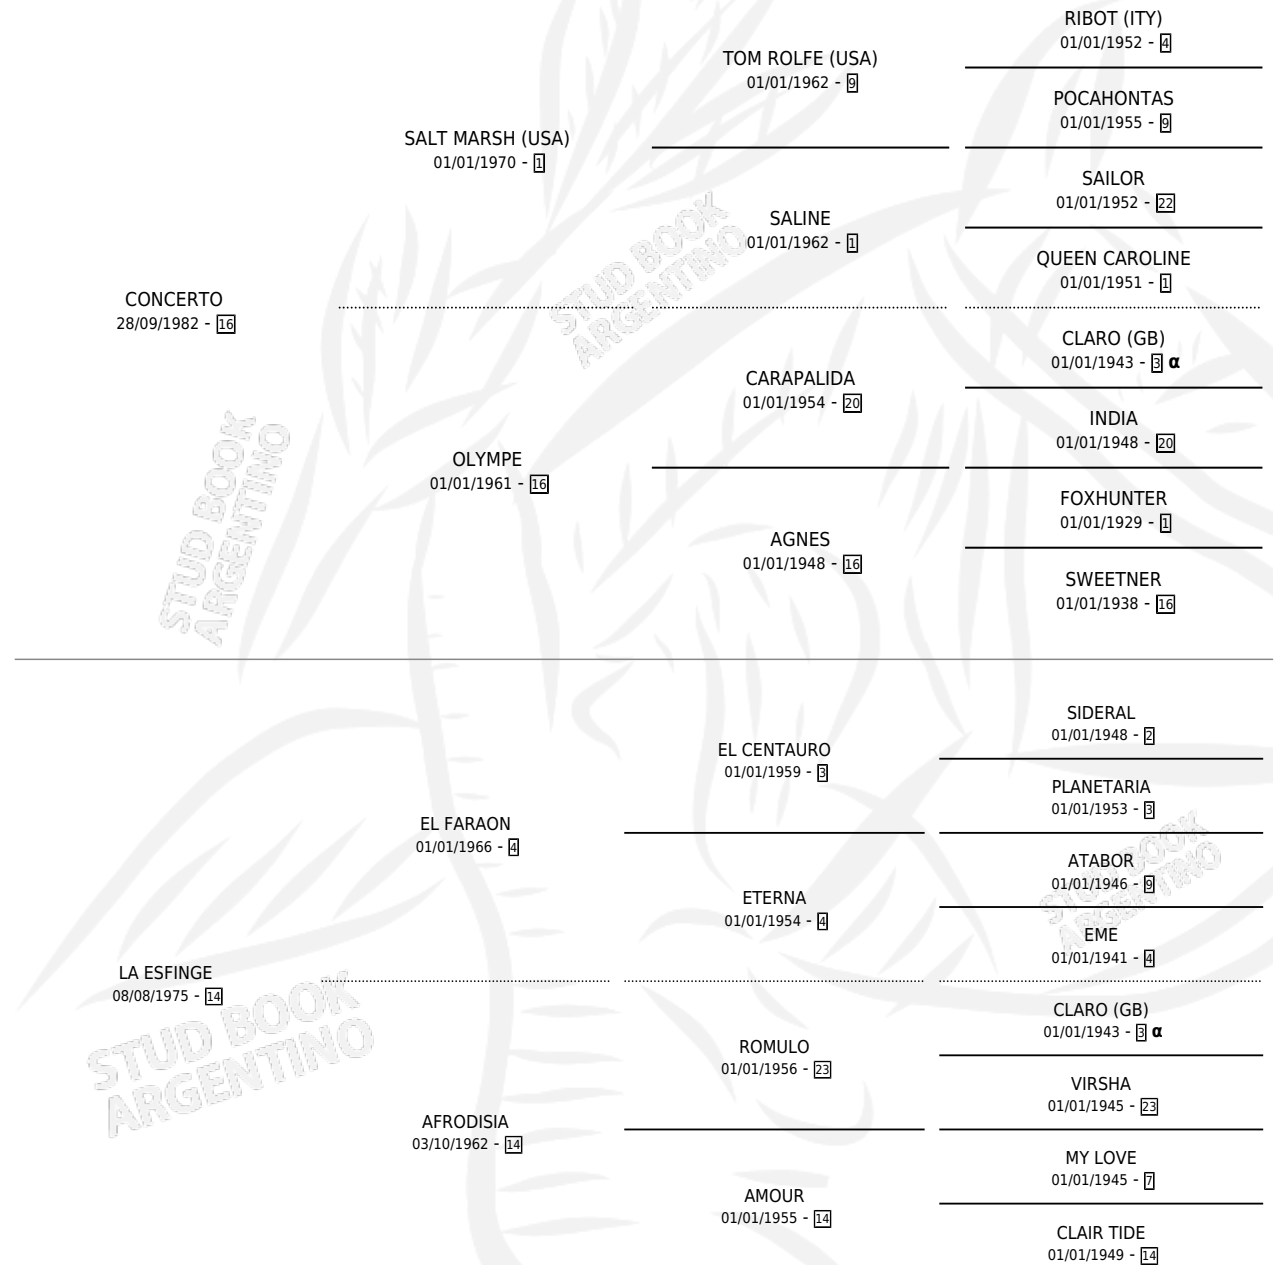

CON FARAON

por CONCERTO y LA ESFINGE por EL FARAON

Argentina · Macho · Zaino · SP · 20/11/1991
Familia 14-f · Volumen 34

ESTADO

TIPIFICACIÓN SANGUÍNEA	X
TIPIFICACIÓN POR ADN	X
PASAPORTE	X
IDENTIFICACIÓN POR MICROCHIP	X
REPRODUCTOR	X

Lugar de nacimiento: El Dulce

Criador: El Dulce

PEDIGREE

INBREEDING : α

CAMPAÑA

Solo carreras oficiales de Argentina

POR EDAD

EDAD	CC	1°	2°	3°	4°	5°	NP	CLC	CLG	CLCG1	CLGG1	IMPORTE	GANANCIA / CC
3 AÑOS	3	0	0	1	0	0	2	0	0	0	0	\$240	\$80
4 AÑOS	4	0	0	1	1	0	2	1	0	0	0	\$255	\$64
TOTALES	7	0	0	2	1	0	4	1	0	0	0	\$495	\$71
%		0.0%	0.0%	28.6%	14.3%	0.0%	57.1%	14.3%	0.0%	0.0%	0.0%		

Placés en Rosario en 7 carreras disputadas.

POR DISTANCIA

HIPODROMO	CC	1°	2°	3°	4°	5°	NP	CLC	CLG	CLCG1	CLGG1	IMPORTE
ROSARIO	5	0	0	2	1	0	2	0	0	0	0	\$495
1200 MTS	4	0	0	2	0	0	2	0	0	0	0	\$410
1400 MTS	1	0	0	0	1	0	0	0	0	0	0	\$85
PALERMO	1	0	0	0	0	0	1	0	0	0	0	\$0
1600 MTS	1	0	0	0	0	0	1	0	0	0	0	\$0
SAN ISIDRO	1	0	0	0	0	0	1	0	0	0	0	\$0
1400 MTS	1	0	0	0	0	0	1	0	0	0	0	\$0