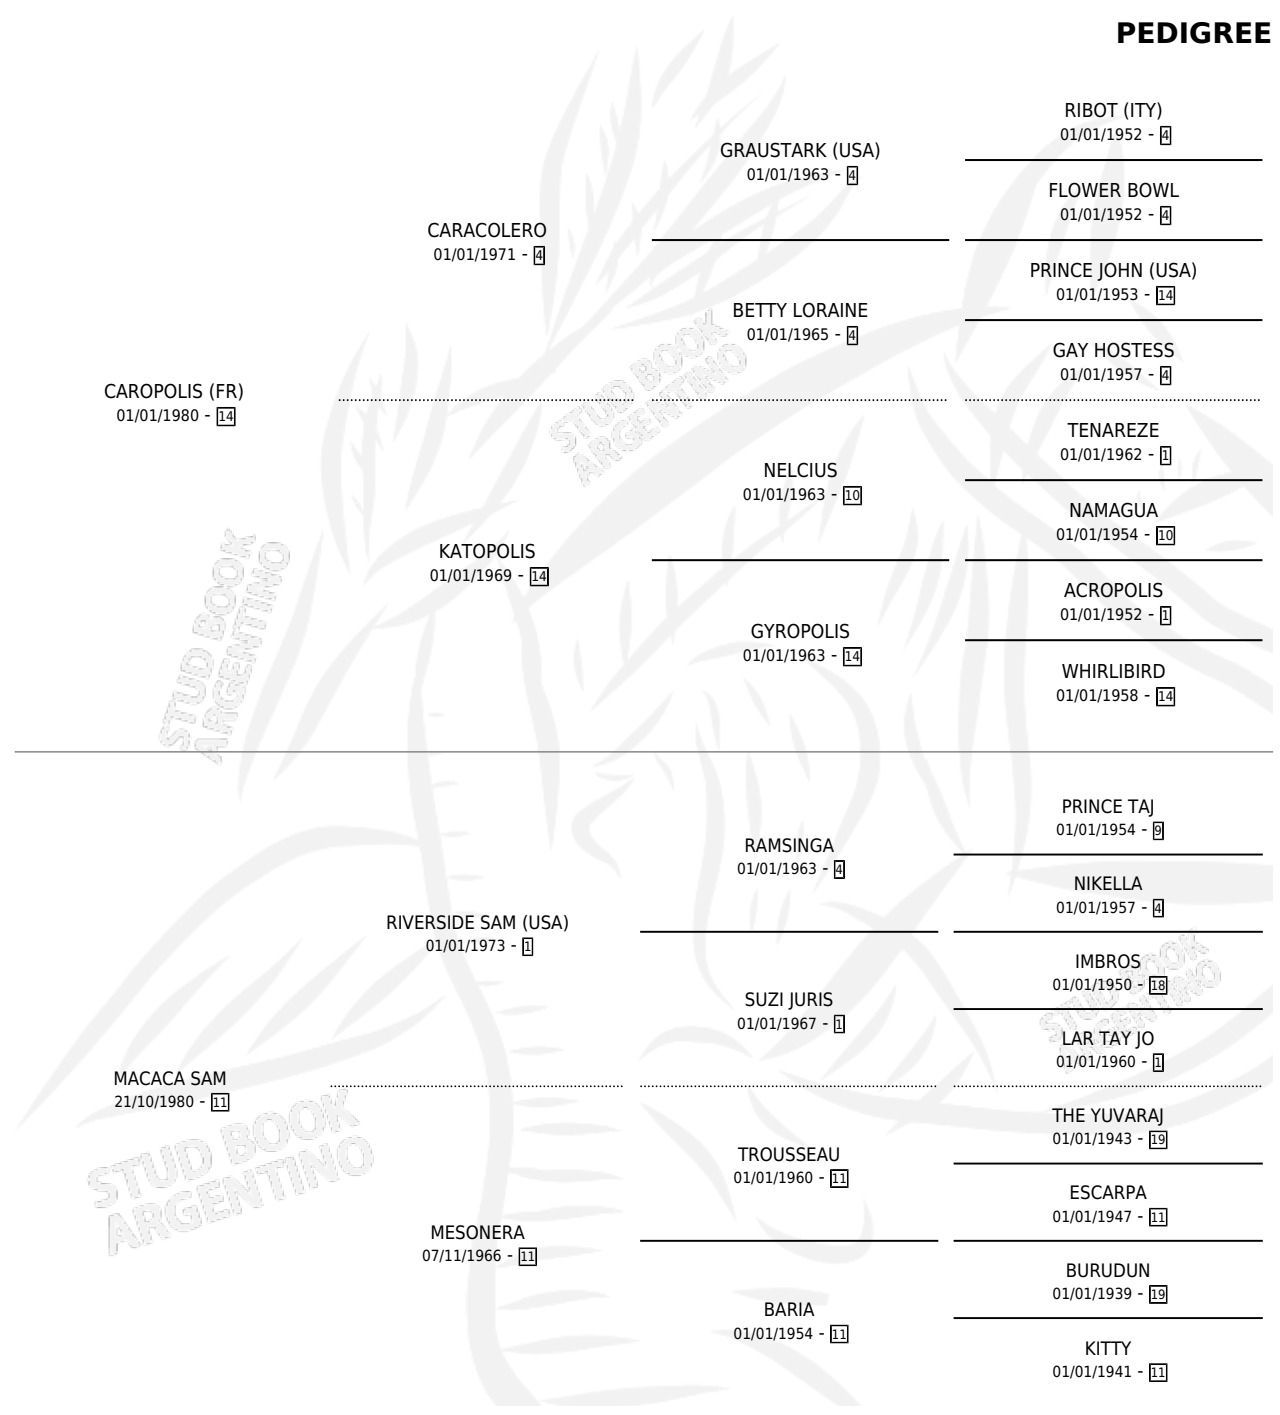

CARO LEO

por **CAROPOLIS (FR)** y **MACACA SAM** por **RIVERSIDE SAM (USA)**

Argentina · Macho · Zaino · SP · 08/11/1991
Familia 11-a · Volumen 34

ESTADO

TIPIFICACIÓN SANGUÍNEA	X
TIPIFICACIÓN POR ADN	X
PASAPORTE	X
IDENTIFICACIÓN POR MICROCHIP	X
REPRODUCTOR	X

Lugar de nacimiento: La Yili

Criador: Sin dato

PEDIGREE