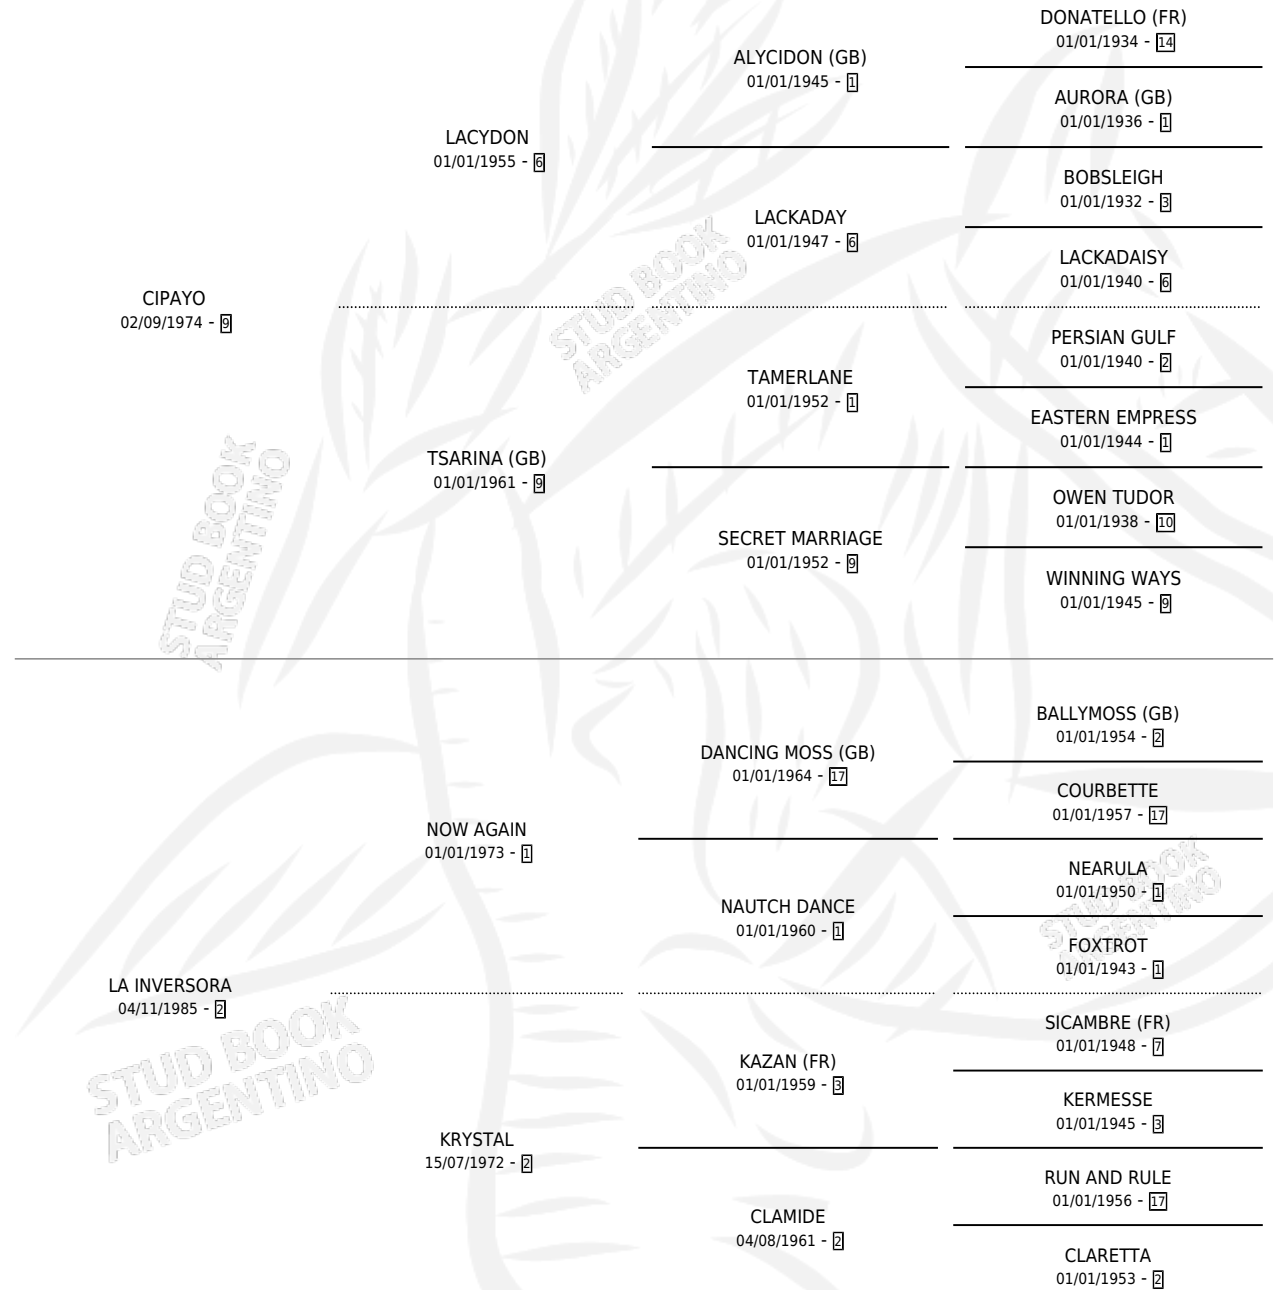

CRIADA

por CIPAYO y LA INVERSORA por NOW AGAIN

Argentina · Hembra · Zaino Negro · SP · 26/10/1991
Familia 2-g · Volumen 34

ESTADO

TIPIFICACIÓN SANGUÍNEA	X
TIPIFICACIÓN POR ADN	X
PASAPORTE	X
IDENTIFICACIÓN POR MICROCHIP	X
REPRODUCTOR	X

Lugar de nacimiento: Don Yeye

Criador: Sin dato

PEDIGREE