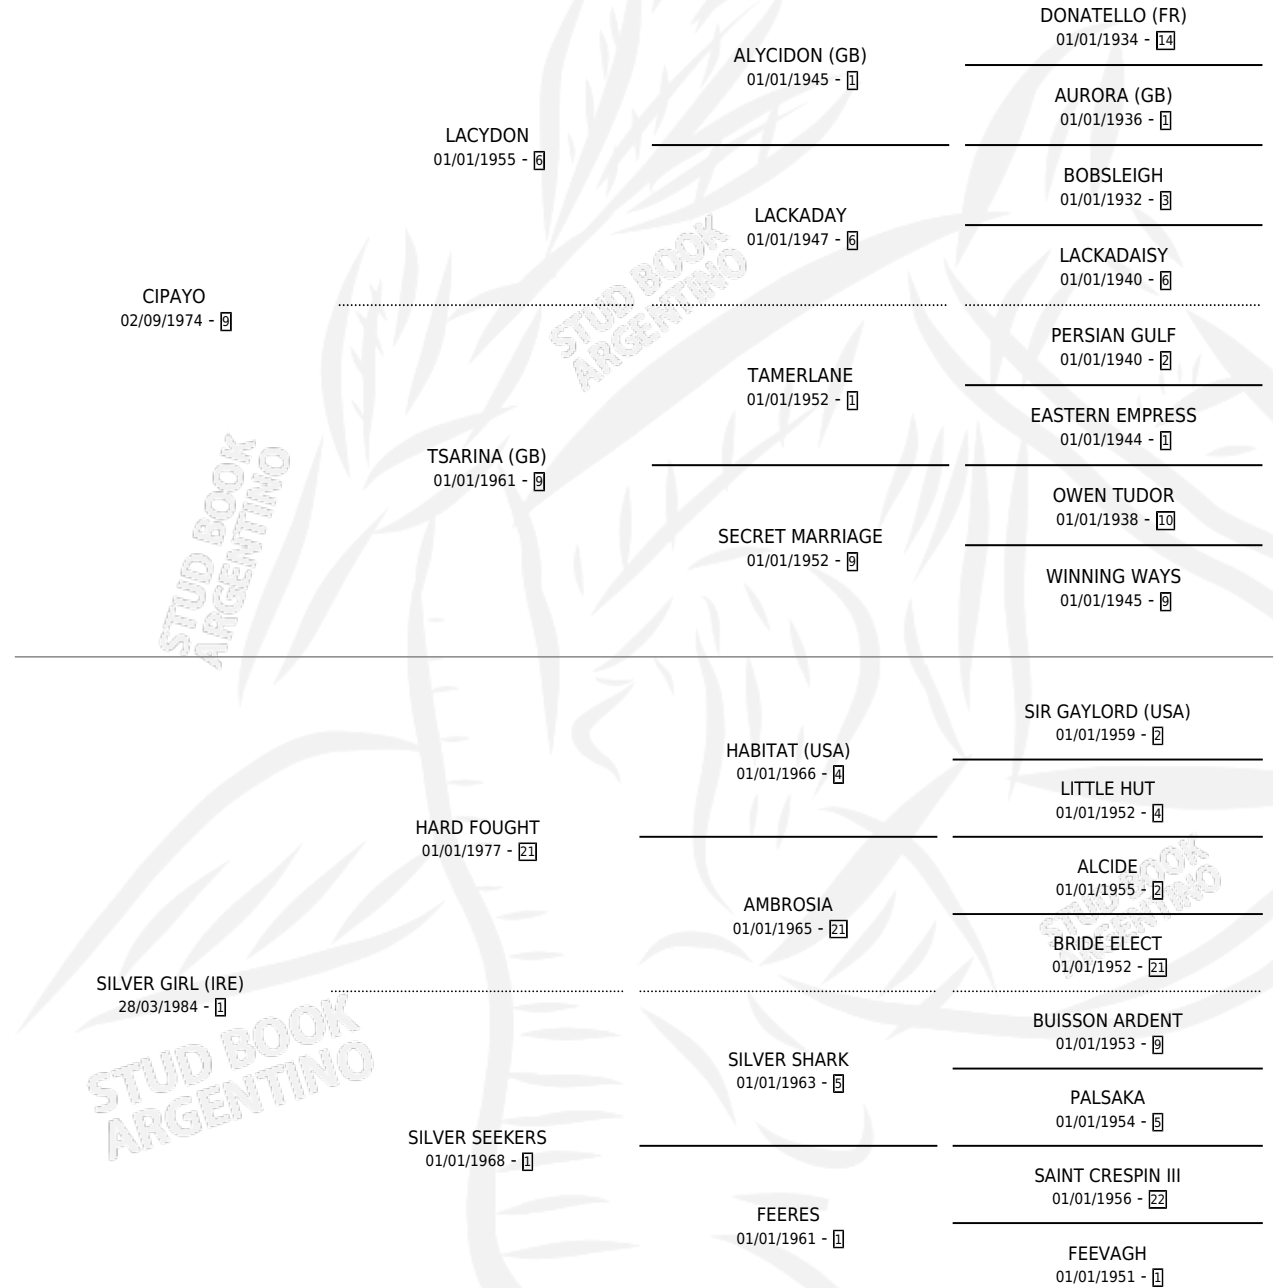

COSTA VERDE

por CIPAYO y SILVER GIRL (IRE) por HARD FOUGHT

Argentina · Hembra · Alazan · SP · 29/10/1991
Familia 1 · Volumen 34

ESTADO

TIPIFICACIÓN SANGUÍNEA	✓
TIPIFICACIÓN POR ADN	✓
PASAPORTE	X
IDENTIFICACIÓN POR MICROCHIP	X
REPRODUCTOR	✓

Lugar de nacimiento: La Irenita

Criador: Sin dato

~

HIJOS

	MACHOS	HEMBRAS
8 NACIERON	5	3
5 CORRIERON	4	1
1 GANARON	1	0
0 GANADORES CL	0 GANADORES GR	0 GANADORES G1

PEDIGREE

CAMPAÑA

Solo carreras oficiales de Argentina