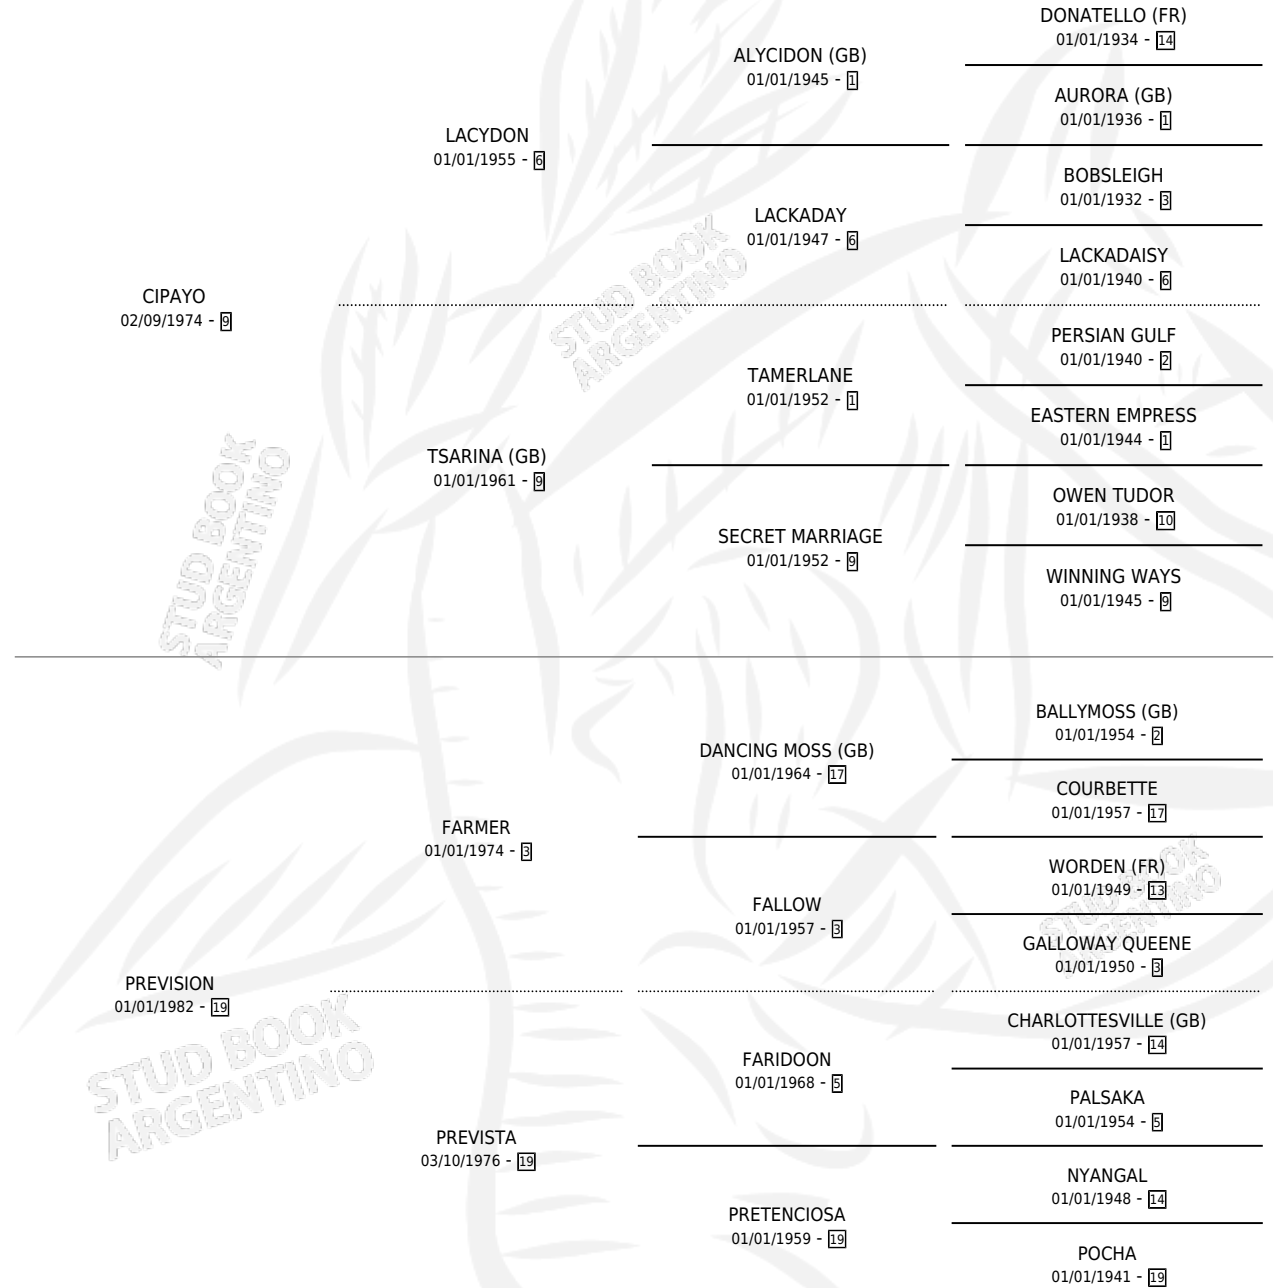

CUCHIN

por CIPAYO y PREVISION por FARMER

Argentina · Macho · Alazan · SP · 04/11/1991
Familia 19 · Volumen 34

ESTADO

TIPIFICACIÓN SANGUÍNEA	X
TIPIFICACIÓN POR ADN	X
PASAPORTE	X
IDENTIFICACIÓN POR MICROCHIP	X
REPRODUCTOR	X

Lugar de nacimiento: La Irenita

Criador: Asociacion Cooperativa De Criadores De Caballos De Carrera

PEDIGREE

CAMPAÑA

Solo carreras oficiales de Argentina

POR EDAD

EDAD	CC	1°	2°	3°	4°	5°	NP	CLC	CLG	CLCG1	CLGG1	IMPORTE	GANANCIA / CC
4 AÑOS	2	0	0	0	0	0	2	0	0	0	0	\$0	\$0
TOTALES	2	0	0	0	0	0	2	0	0	0	0	\$0	\$0
%		0.0%	0.0%	0.0%	0.0%	0.0%	100%	0.0%	0.0%	0.0%	0.0%		