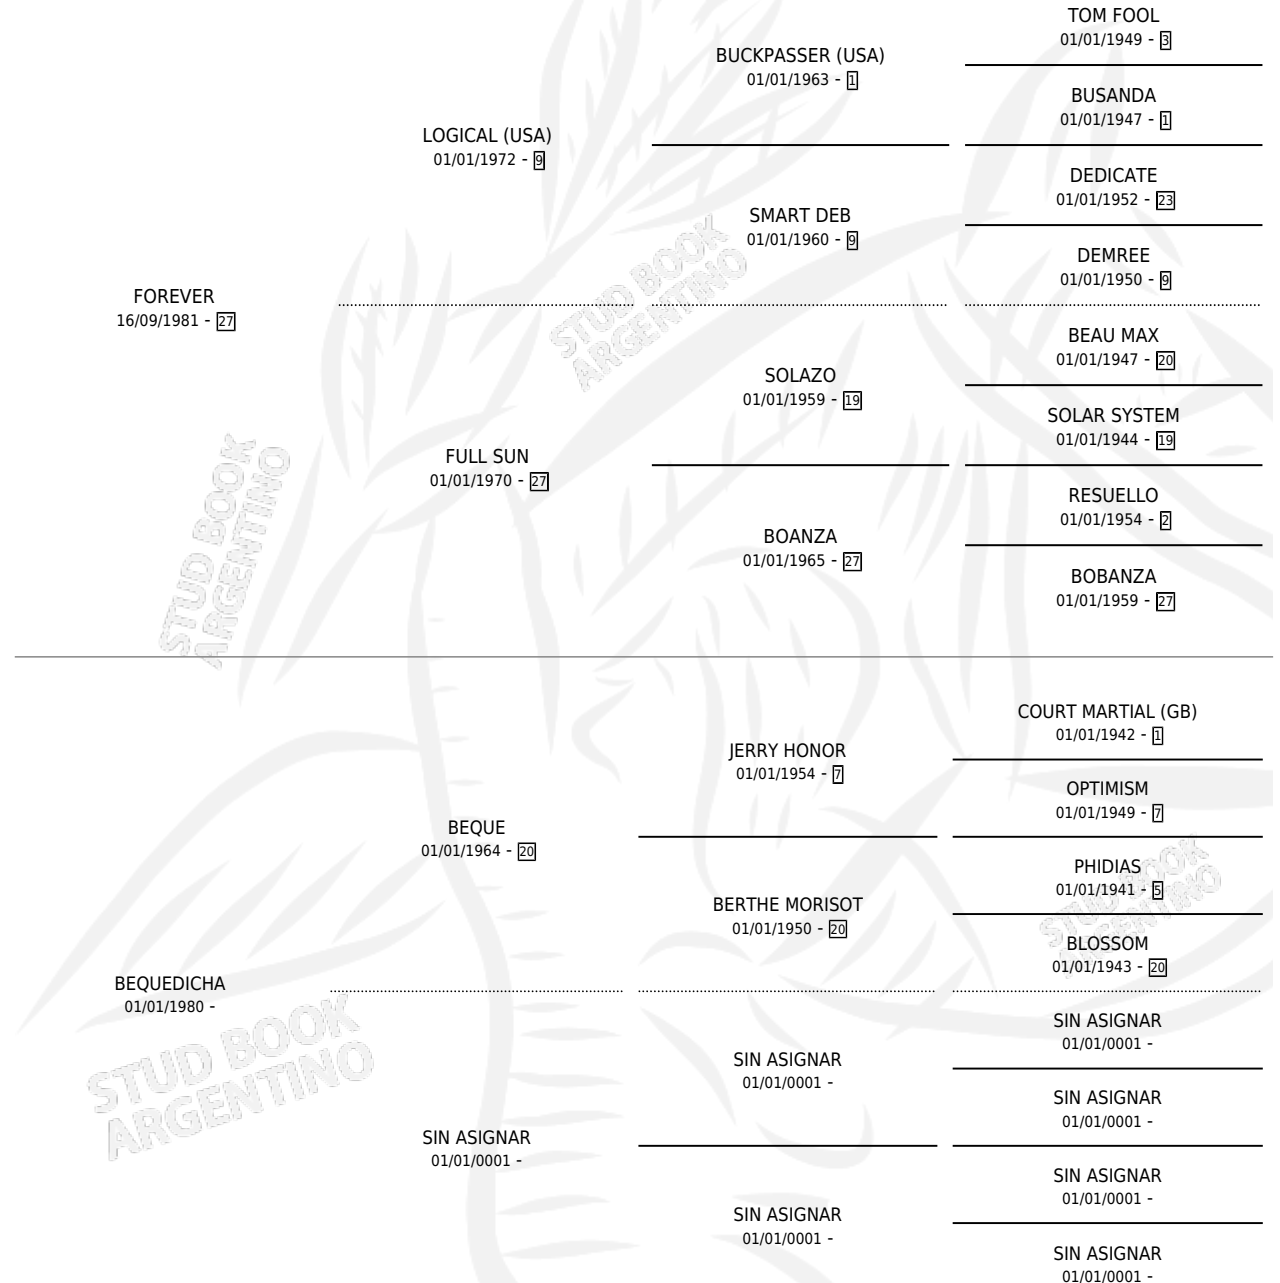

MARCELO FOR

por FOREVER y BEQUEDICHA por BEQUE

Argentina · Macho · Alazan · SP · 17/11/1991
Familia · Volumen 34

ESTADO

TIPIFICACIÓN SANGUÍNEA	X
TIPIFICACIÓN POR ADN	X
PASAPORTE	X
IDENTIFICACIÓN POR MICROCHIP	X
REPRODUCTOR	X

Lugar de nacimiento: La Blanca

Criador: Sin dato

PEDIGREE

MARCELO FOR

Datos oficiales del Stud Book Argentino

Documento generado el 15/05/2026

studbook.org.ar