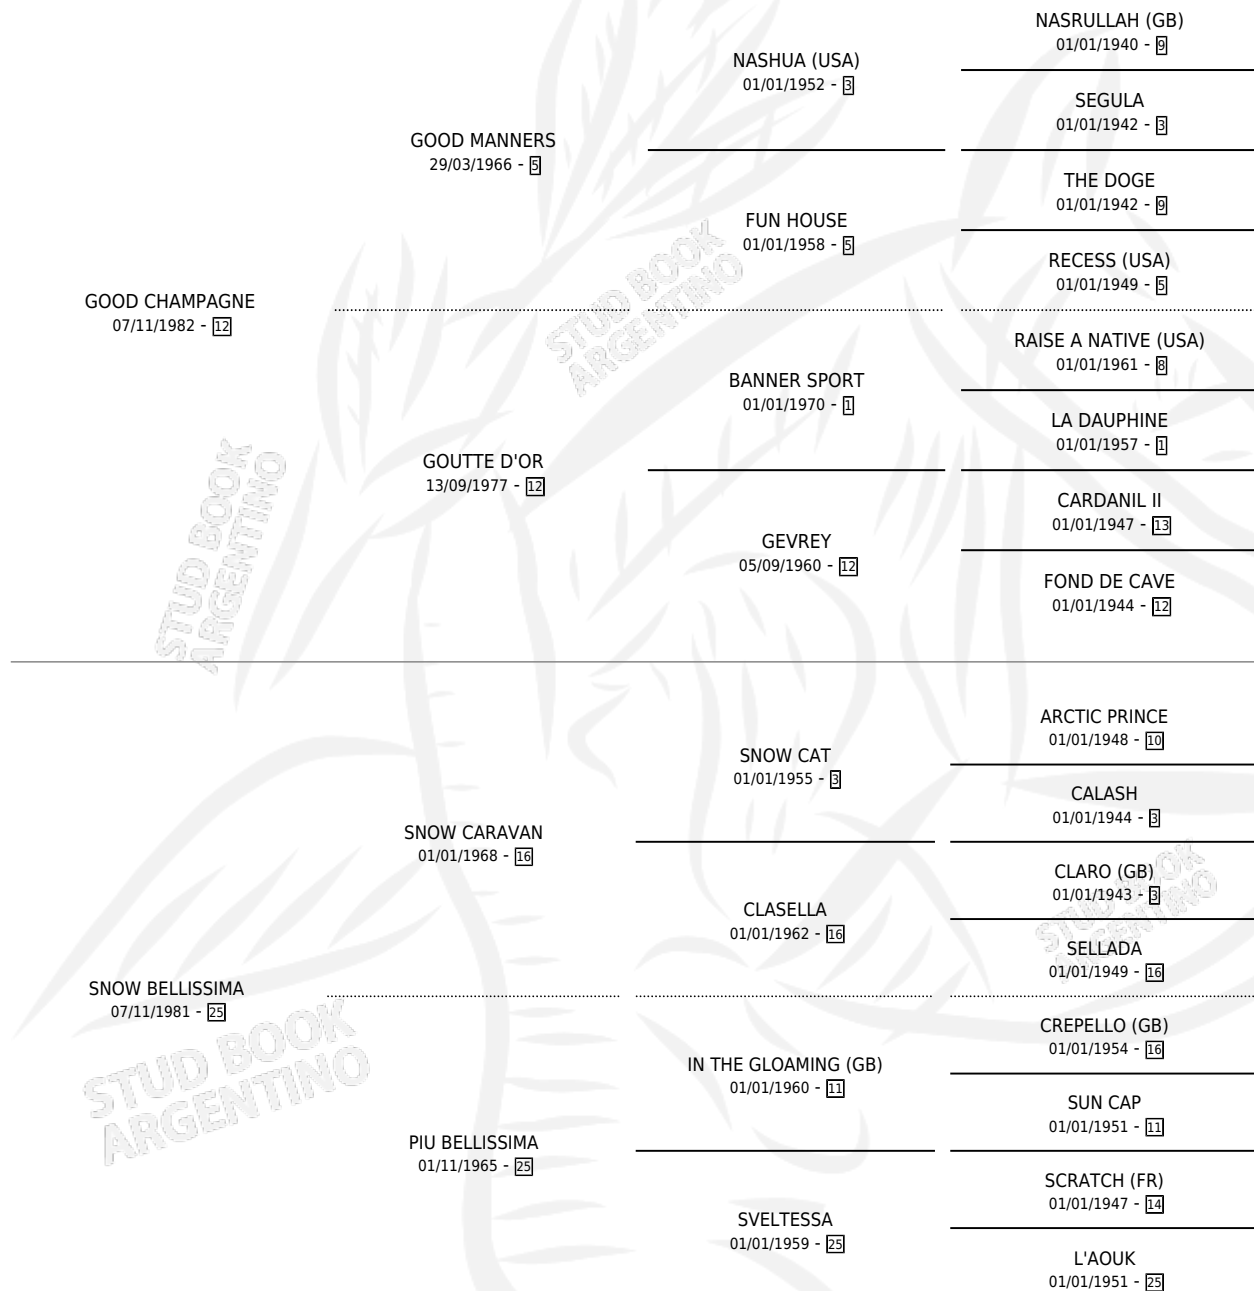

GOOD SNOW

por GOOD CHAMPAGNE y SNOW BELLISSIMA por SNOW CARAVAN

Argentina · Hembra · Alazan · SP · 31/10/1991
Familia 25 · Volumen 34

ESTADO

TIPIFICACIÓN SANGUÍNEA	X
TIPIFICACIÓN POR ADN	X
PASAPORTE	X
IDENTIFICACIÓN POR MICROCHIP	X
REPRODUCTOR	X

Lugar de nacimiento: Los Prados

Criador: Sin dato

PEDIGREE

CAMPAÑA

Solo carreras oficiales de Argentina

POR EDAD

EDAD	CC	1°	2°	3°	4°	5°	NP	CLC	CLG	CLCG1	CLGG1	IMPORTE	GANANCIA / CC
3 AÑOS	7	1	3	0	2	1	0	0	0	0	0	\$13,191	\$1,884
4 AÑOS	8	1	2	1	0	2	2	0	0	0	0	\$9,050	\$1,131
TOTALES	15	2	5	1	2	3	2	0	0	0	0	\$22,241	\$1,483
%		13.3%	33.3%	6.7%	13.3%	20.0%	13.3%	0.0%	0.0%	0.0%	0.0%		

Ganadora de 2 carreras en San Isidro y Palermo - \$22,241, a los 3 y 4 años.

POR DISTANCIA

HIPODROMO	CC	1°	2°	3°	4°	5°	NP	CLC	CLG	CLCG1	CLGG1	IMPORTE
LA PLATA	2	0	1	0	0	1	0	0	0	0	0	\$1,092
1200 MTS	1	0	1	0	0	0	0	0	0	0	0	\$1,092
1400 MTS	1	0	0	0	0	1	0	0	0	0	0	\$0
PALERMO	10	1	4	1	1	2	1	0	0	0	0	\$14,334
1200 MTS	6	0	3	0	1	2	0	0	0	0	0	\$5,117
1400 MTS	2	0	1	0	0	0	1	0	0	0	0	\$2,079
1600 MTS	1	0	0	1	0	0	0	0	0	0	0	\$638
1300 MTS	1	1	0	0	0	0	0	0	0	0	0	\$6,500
SAN ISIDRO	3	1	0	0	1	0	1	0	0	0	0	\$6,815
1400 MTS	1	0	0	0	0	0	1	0	0	0	0	\$0
1200 MTS	2	1	0	0	1	0	0	0	0	0	0	\$6,815