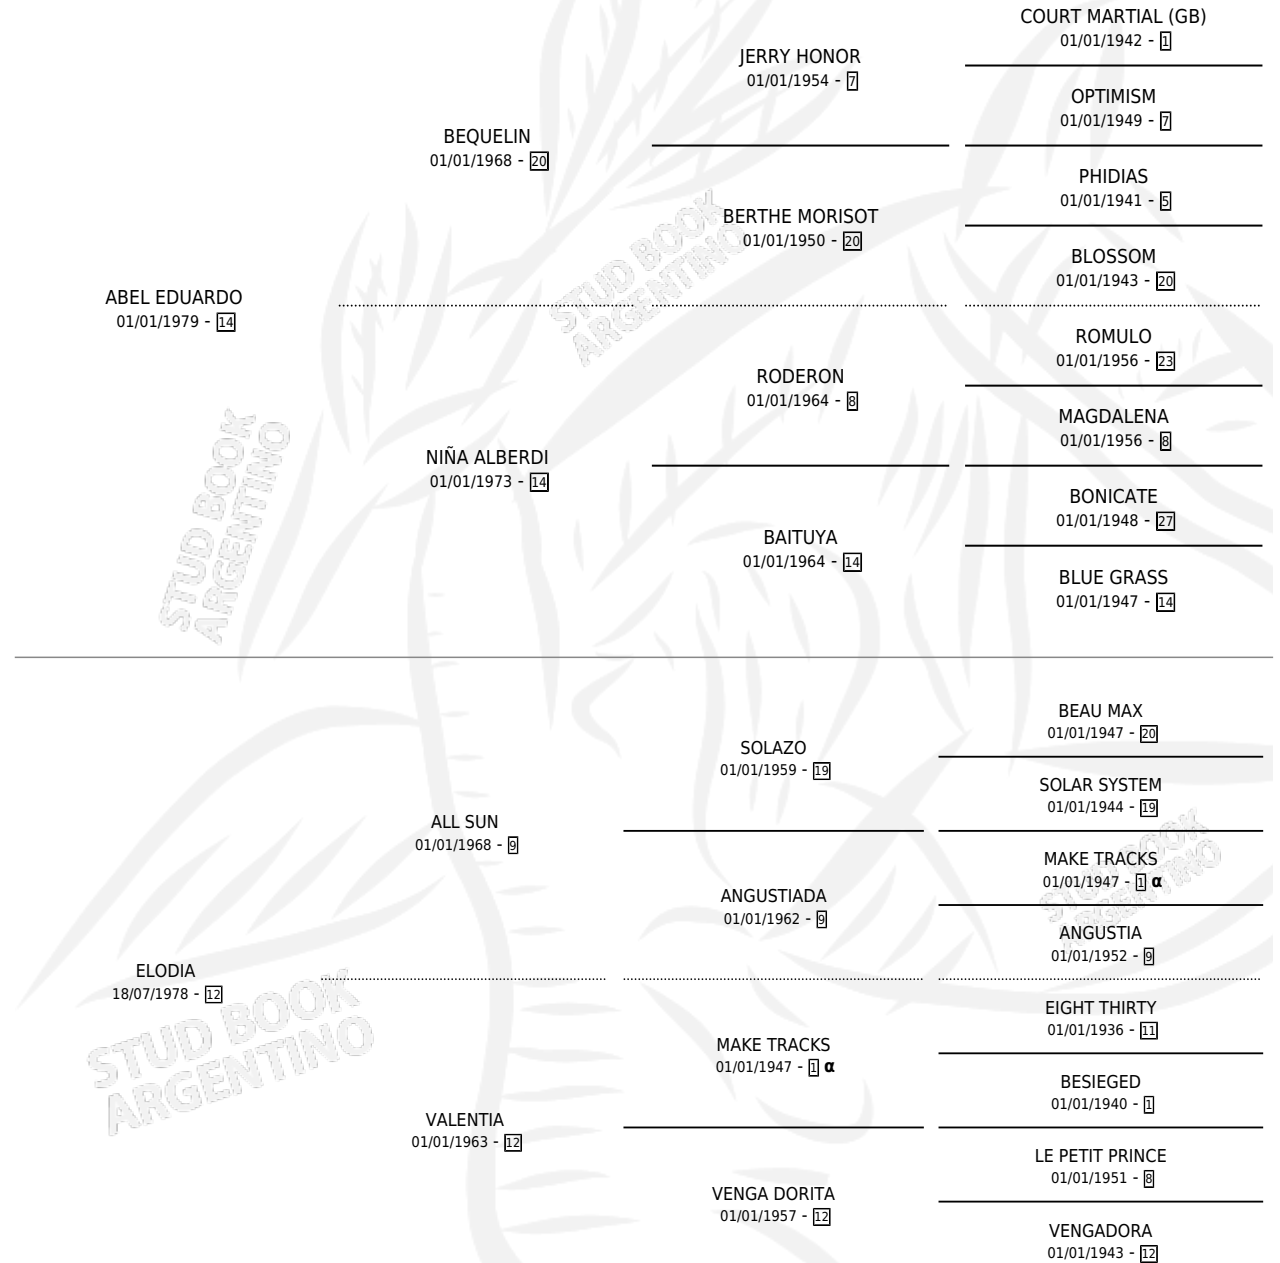

AVE ELOCUENCIA

por ABEL EDUARDO y ELODIA por ALL SUN

Argentina · Hembra · Alazan · SP · 15/10/1991
Familia 12 · Volumen 34

ESTADO

TIPIFICACIÓN SANGUÍNEA	X
TIPIFICACIÓN POR ADN	X
PASAPORTE	X
IDENTIFICACIÓN POR MICROCHIP	X
REPRODUCTOR	X

Lugar de nacimiento: Don Simon

Criador: Don Simon

PEDIGREE

INBREEDING : α