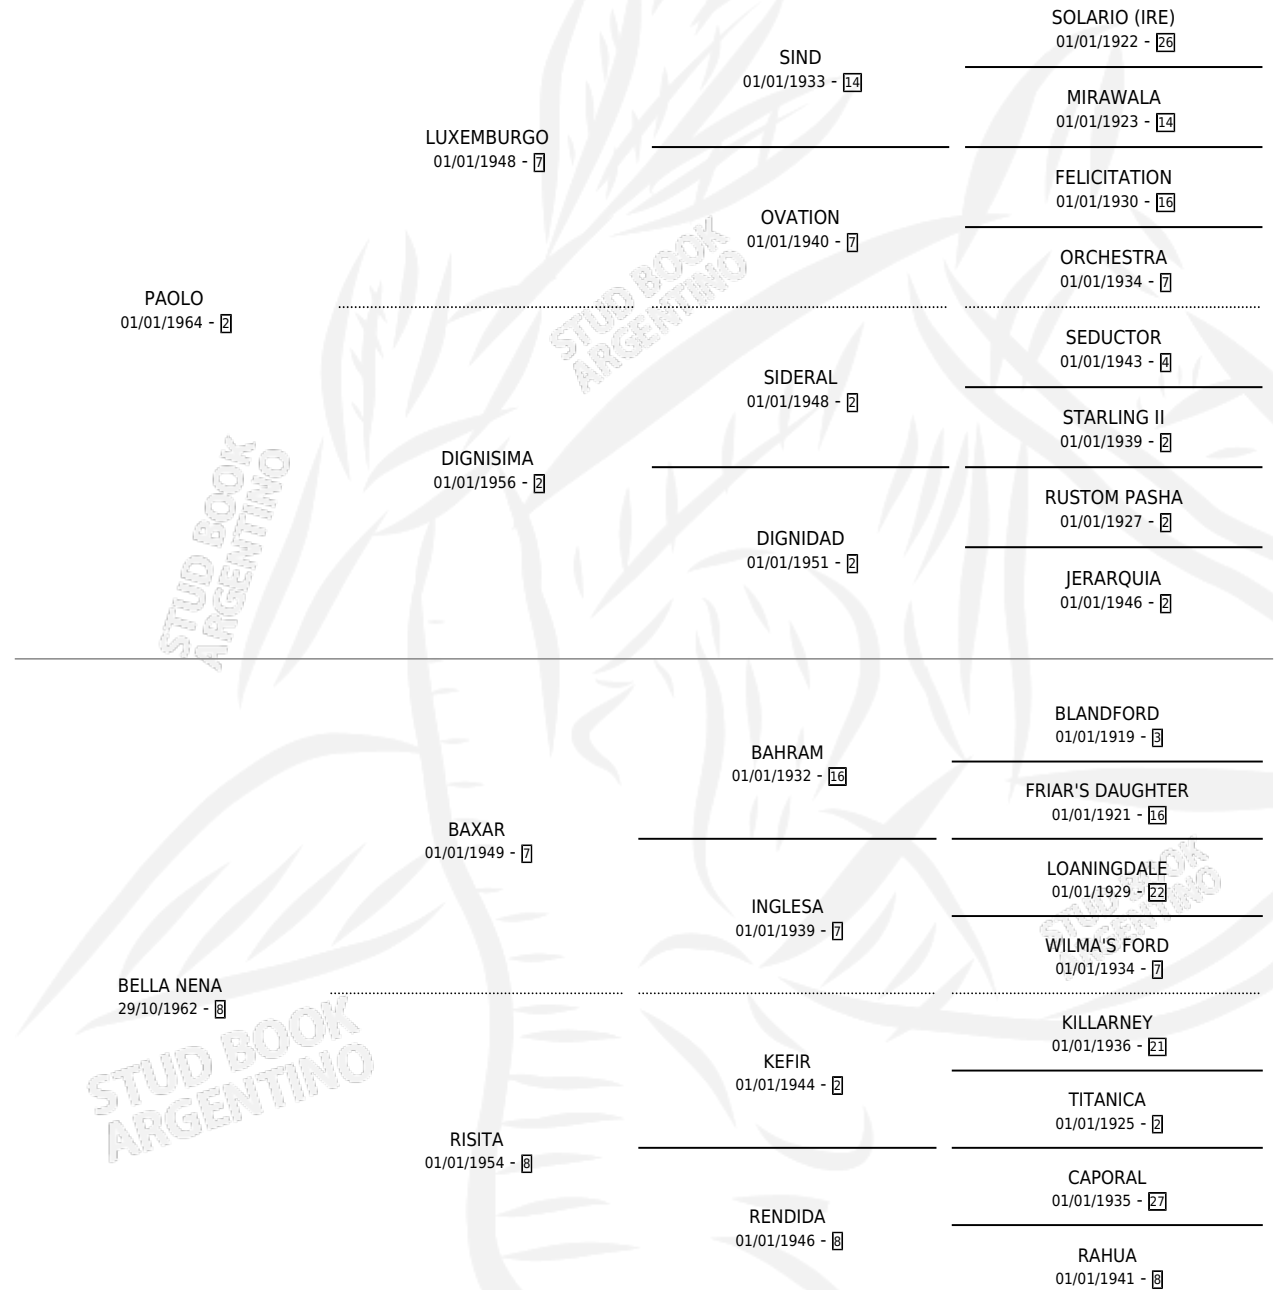

BELLA PAULA

por PAOLO y BELLA NENA por BAXAR

Argentina · Hembra · Zaino Doradillo · SP · 05/10/1971
Familia 8-d · Volumen 27

ESTADO

TIPIFICACIÓN SANGUÍNEA	X
TIPIFICACIÓN POR ADN	X
PASAPORTE	X
IDENTIFICACIÓN POR MICROCHIP	X
REPRODUCTOR	X

Lugar de nacimiento: Campo particular

Criador: Sin dato

PEDIGREE

CAMPAÑA

Solo carreras oficiales de Argentina

POR EDAD

EDAD	CC	1°	2°	3°	4°	5°	NP	CLC	CLG	CLCG1	CLGG1	IMPORTE	GANANCIA / CC
5 AÑOS	3	1	0	0	2	0	0	0	0	0	0	\$0	\$0
TOTALES	3	1	0	0	2	0	0	0	0	0	0	\$0	\$0
%		33.3%	0.0%	0.0%	66.7%	0.0%	0.0%	0.0%	0.0%	0.0%	0.0%		