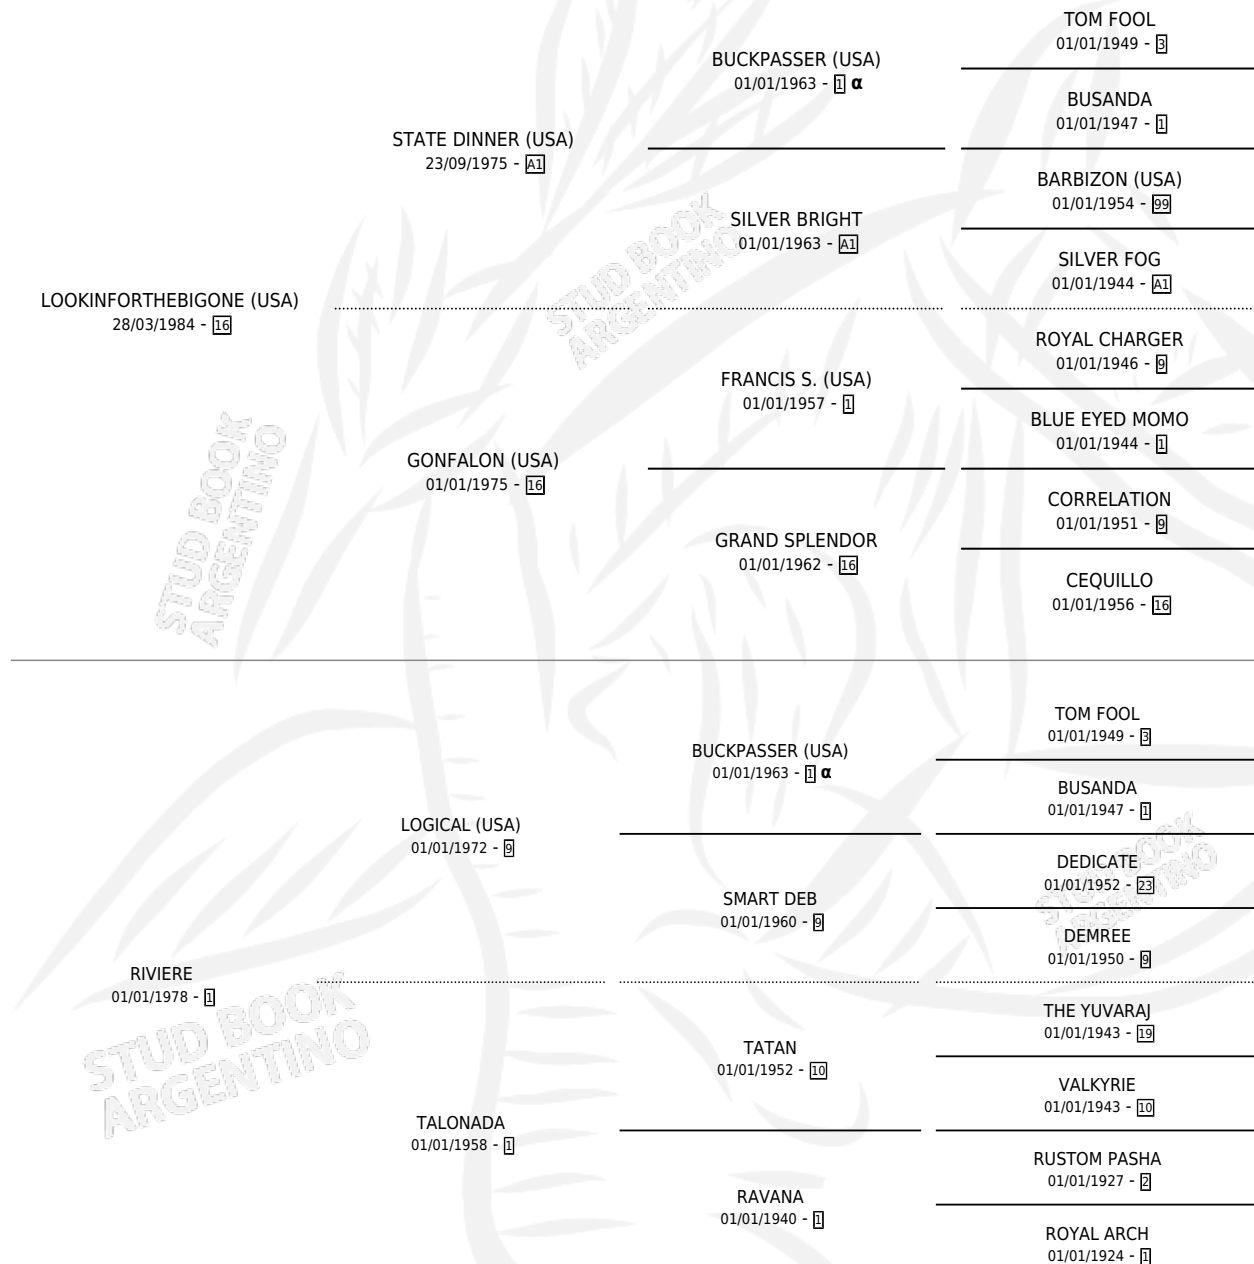

PORTO-VECCHIO

por LOOKINFORTHEBIGONE (USA) y RIVIERE por LOGICAL (USA)

Argentina · Macho · Alazan · SP · 22/10/1991
Familia 1-w · Volumen 34

ESTADO

TIPIFICACIÓN SANGUÍNEA	X
TIPIFICACIÓN POR ADN	X
PASAPORTE	X
IDENTIFICACIÓN POR MICROCHIP	X
REPRODUCTOR	X

Lugar de nacimiento: La Quebrada

Criador: Ceriani Cernadas Hernan y Ferrer Reyes Sara Ceriani De

PEDIGREE

INBREEDING : α

CAMPAÑA

Solo carreras oficiales de Argentina

POR EDAD

EDAD	CC	1°	2°	3°	4°	5°	NP	CLC	CLG	CLCG1	CLGG1	IMPORTE	GANANCIA / CC
3 AÑOS	3	0	0	0	0	0	3	1	0	0	0	\$0	\$0
4 AÑOS	1	0	0	0	0	0	1	0	0	0	0	\$0	\$0
TOTALES	4	0	0	0	0	0	4	1	0	0	0	\$0	\$0
%		0.0%	0.0%	0.0%	0.0%	0.0%	100%	25.0%	0.0%	0.0%	0.0%		

No placés en La Plata, Palermo, San Isidro y Mendoza en 4 carreras disputadas.

POR DISTANCIA

HIPODROMO	CC	1°	2°	3°	4°	5°	NP	CLC	CLG	CLCG1	CLGG1	IMPORTE
SAN ISIDRO	1	0	0	0	0	0	1	0	0	0	0	\$0
2000 MTS	1	0	0	0	0	0	1	0	0	0	0	\$0
LA PLATA	1	0	0	0	0	0	1	0	0	0	0	\$0
1600 MTS	1	0	0	0	0	0	1	0	0	0	0	\$0
PALERMO	1	0	0	0	0	0	1	0	0	0	0	\$0
1600 MTS	1	0	0	0	0	0	1	0	0	0	0	\$0
MENDOZA	1	0	0	0	0	0	1	1	0	0	0	\$0
2100 MTS	1	0	0	0	0	0	1	1	0	0	0	\$0