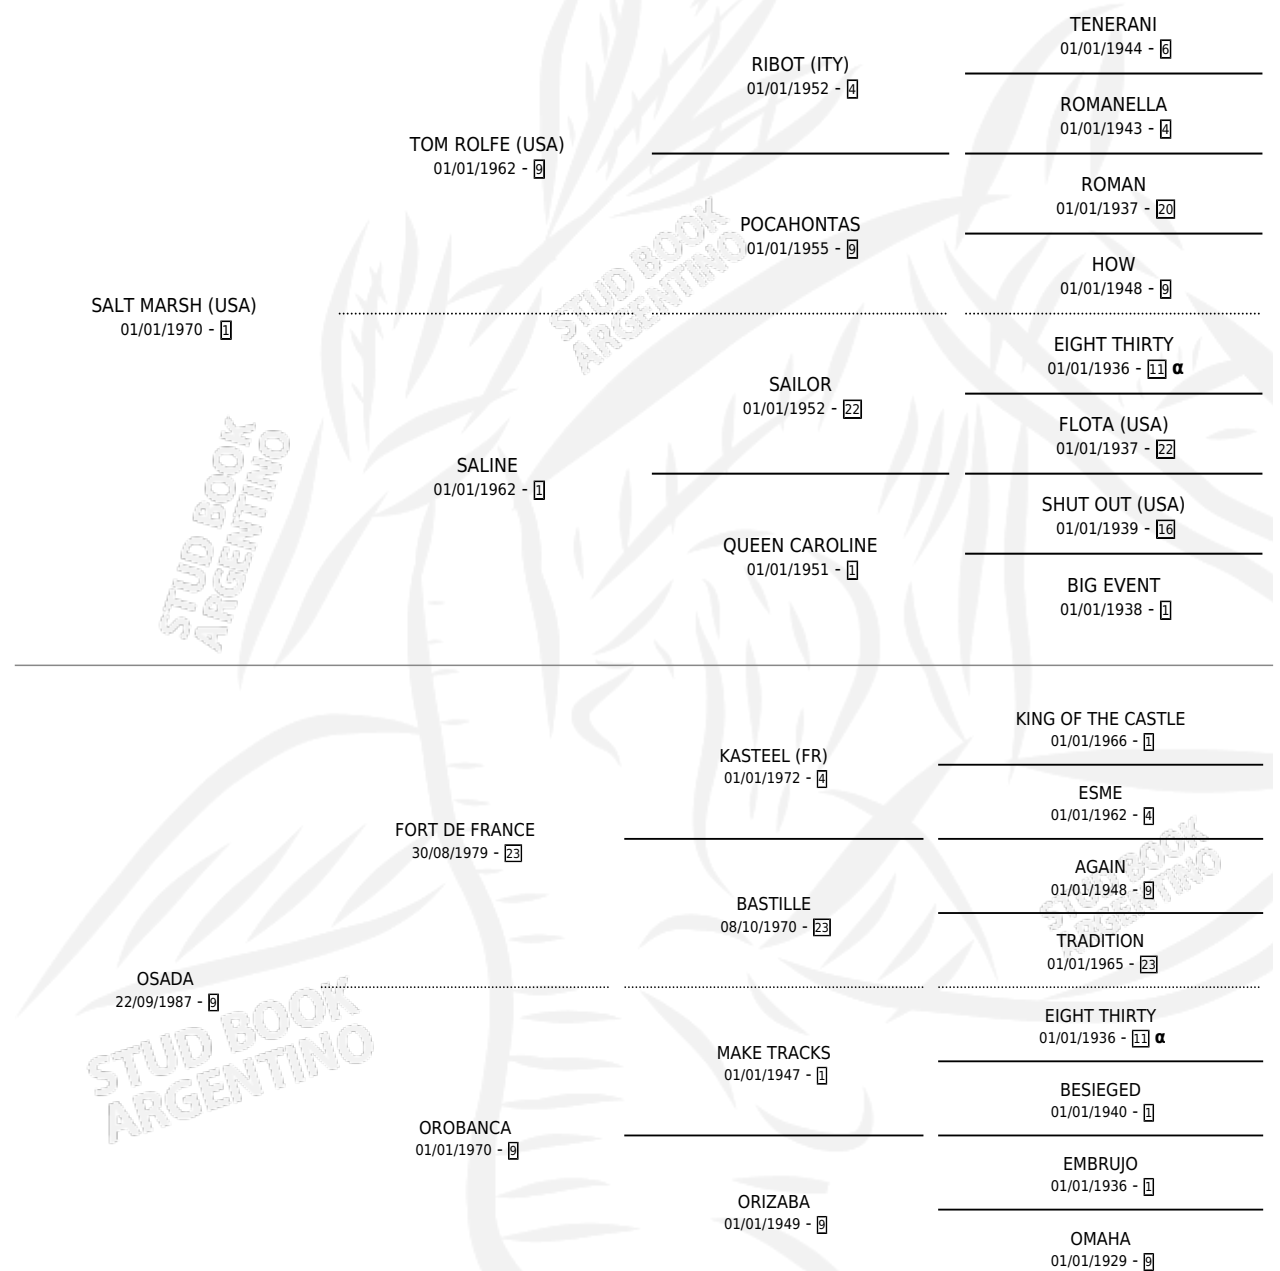

OSHAWA

por **SALT MARSH (USA)** y **OSADA** por **FORT DE FRANCE**

Argentina · Hembra · Alazan · SP · 05/11/1991
Familia 9-g · Volumen 34

ESTADO

TIPIFICACIÓN SANGUÍNEA	✓
TIPIFICACIÓN POR ADN	✓
PASAPORTE	X
IDENTIFICACIÓN POR MICROCHIP	X
REPRODUCTOR	✓

Lugar de nacimiento: La Quebrada

Criador: Ceriani Cernadas Hernan y Ferrer Reyes Sara Ceriani De

~

HIJOS

	MACHOS	HEMBRAS
6 NACIERON	3	3
2 CORRIERON	1	1

SIN ACTUACIONES

PEDIGREE

INBREEDING : α

CAMPAÑA

Solo carreras oficiales de Argentina

POR EDAD

EDAD	CC	1°	2°	3°	4°	5°	NP	CLC	CLG	CLCG1	CLGG1	IMPORTE	GANANCIA / CC
4 AÑOS	1	0	0	0	0	0	1	0	0	0	0	\$0	\$0
6 AÑOS	3	0	0	0	0	0	3	0	0	0	0	\$0	\$0
TOTALES	4	0	0	0	0	0	4	0	0	0	0	\$0	\$0
%		0.0%	0.0%	0.0%	0.0%	0.0%	100%	0.0%	0.0%	0.0%	0.0%		