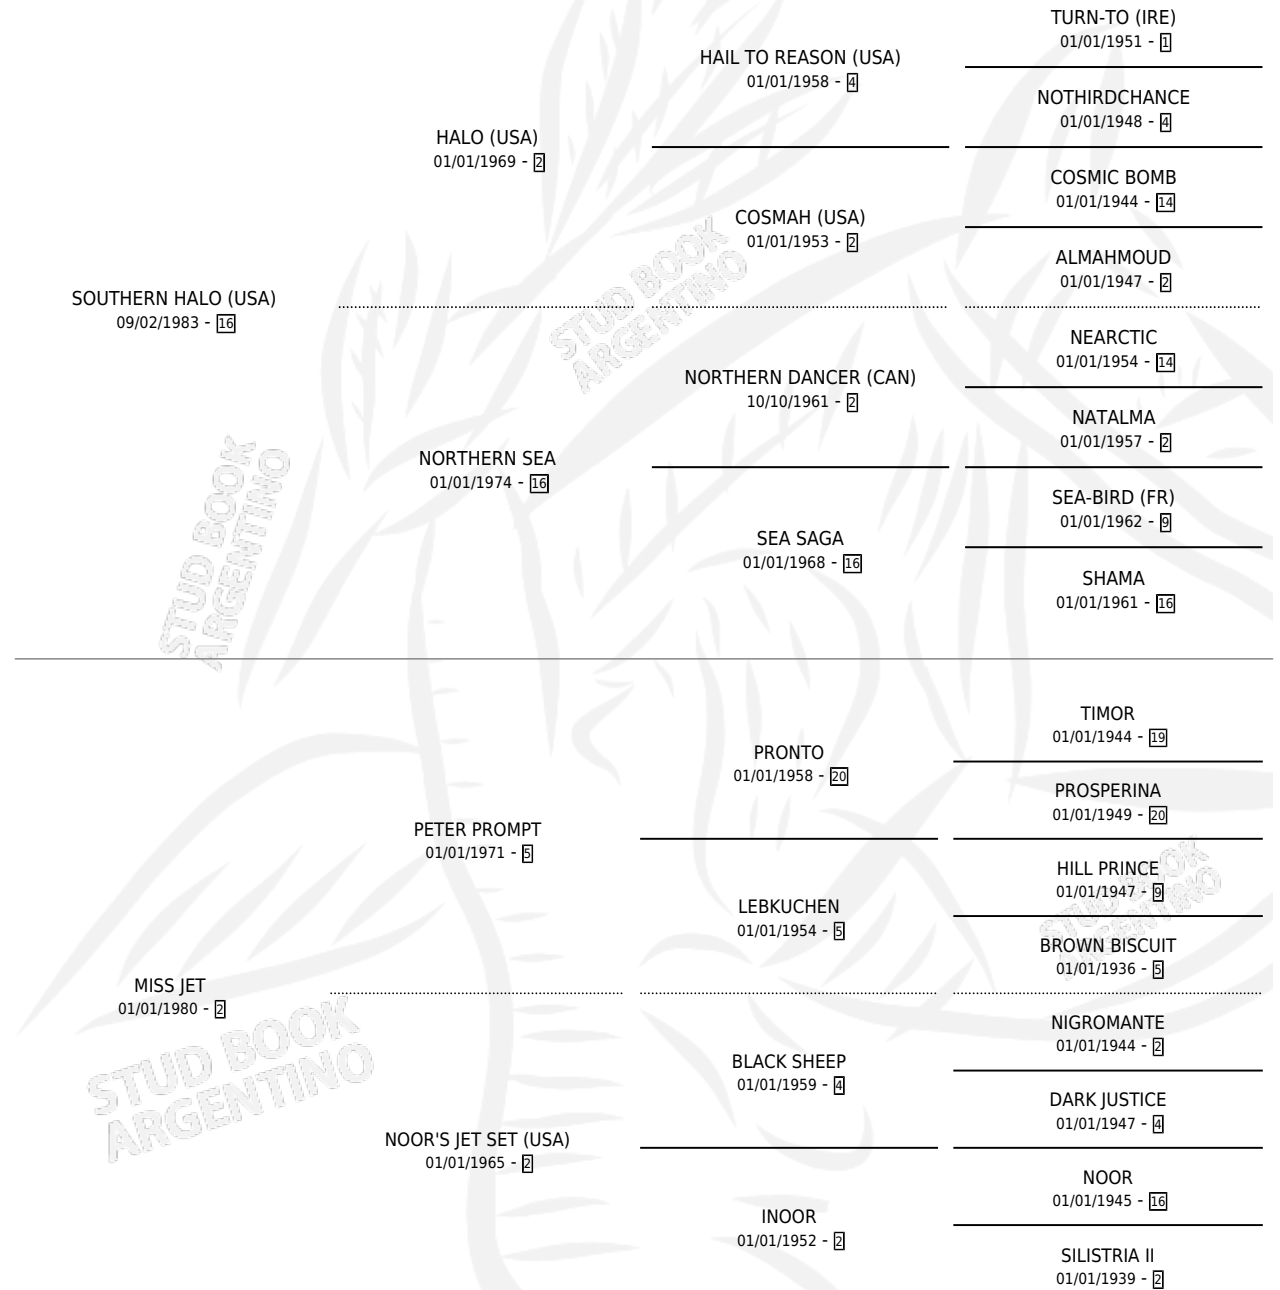

JOYRIDE

por SOUTHERN HALO (USA) y MISS JET por PETER PROMPT

Argentina · Macho · Zaino Colorado · SP · 05/11/1991
Familia 2-o · Volumen 34

ESTADO

TIPIFICACIÓN SANGUÍNEA	X
TIPIFICACIÓN POR ADN	X
PASAPORTE	X
IDENTIFICACIÓN POR MICROCHIP	X
REPRODUCTOR	X

Lugar de nacimiento: La Quebrada

Criador: Ceriani Cernadas Hernan y Ferrer Reyes Sara Ceriani De

PEDIGREE

CAMPAÑA

Solo carreras oficiales de Argentina

POR EDAD

EDAD	CC	1°	2°	3°	4°	5°	NP	CLC	CLG	CLCG1	CLGG1	IMPORTE	GANANCIA / CC
3 AÑOS	5	1	0	0	0	0	4	0	0	0	0	\$6,500	\$1,300
TOTALES	5	1	0	0	0	0	4	0	0	0	0	\$6,500	\$1,300
%		20.0%	0.0%	0.0%	0.0%	0.0%	80.0%	0.0%	0.0%	0.0%	0.0%		

Ganador en Palermo - \$6,500, a los 3 años.

POR DISTANCIA

HIPODROMO	CC	1°	2°	3°	4°	5°	NP	CLC	CLG	CLCG1	CLGG1	IMPORTE
LA PLATA	1	0	0	0	0	0	1	0	0	0	0	\$0
1400 MTS	1	0	0	0	0	0	1	0	0	0	0	\$0
PALERMO	4	1	0	0	0	0	3	0	0	0	0	\$6,500
1800 MTS	1	0	0	0	0	0	1	0	0	0	0	\$0
1400 MTS	2	0	0	0	0	0	2	0	0	0	0	\$0
1300 MTS	1	1	0	0	0	0	0	0	0	0	0	\$6,500