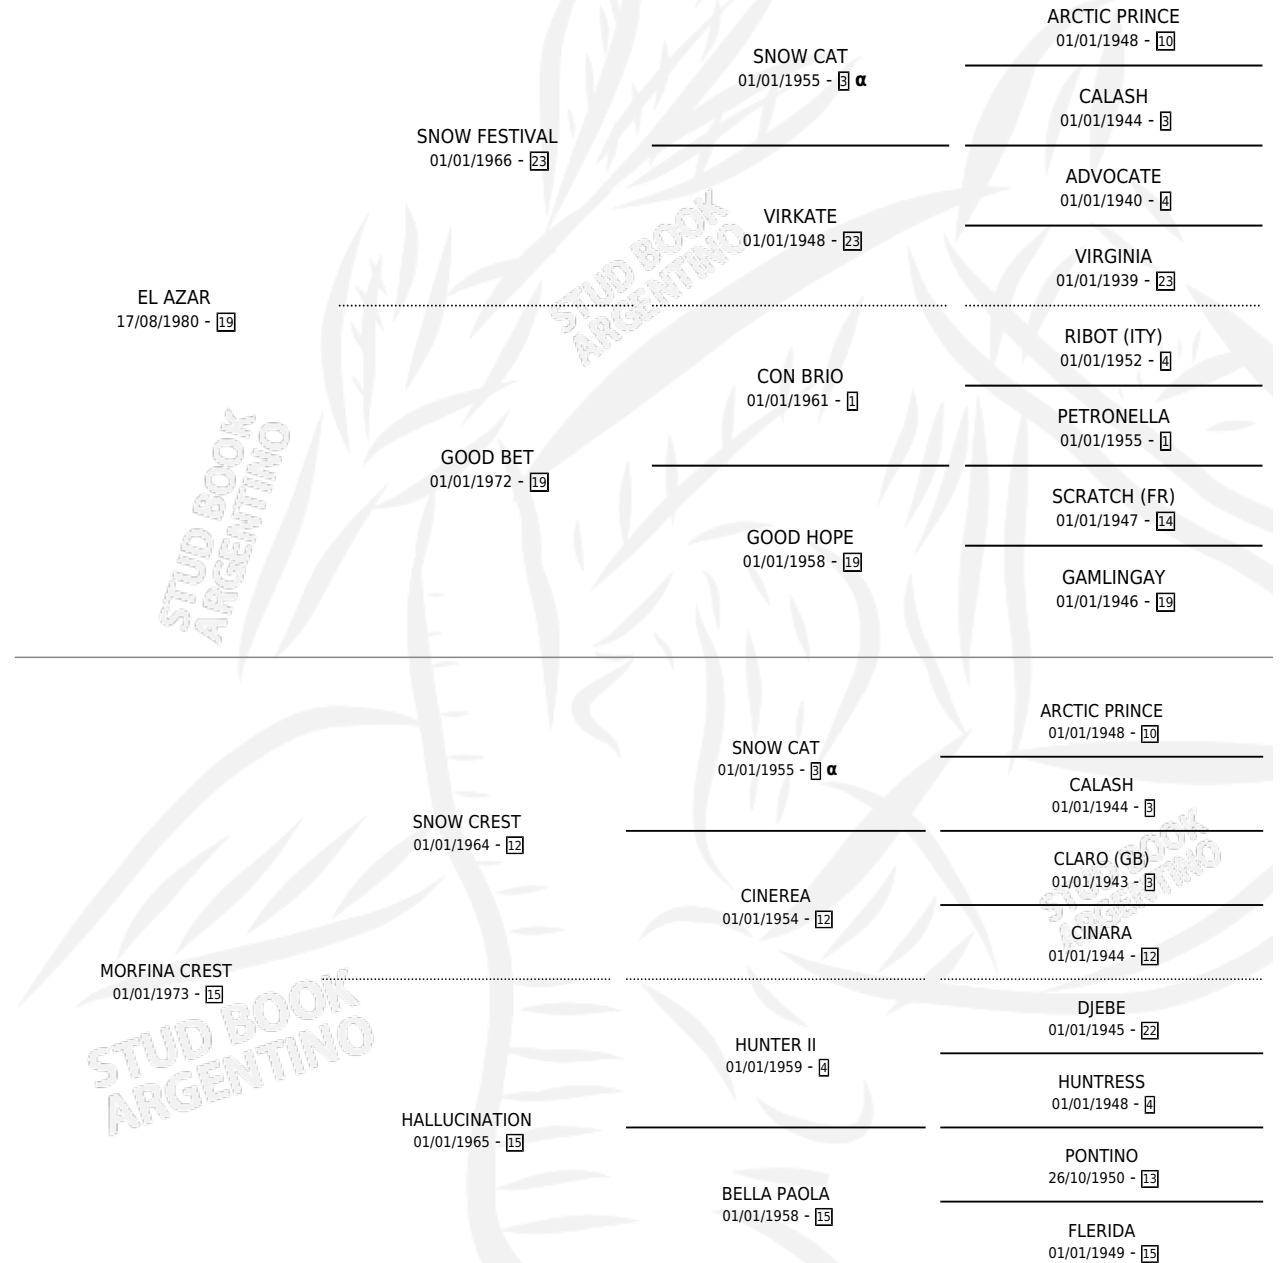

# LA DROGA

por **EL AZAR** y **MORFINA CREST** por **SNOW CREST**

Argentina · Hembra · Zaino Doradillo · SP · 11/11/1991  
Familia 15-d · Volumen 34

## ESTADO

TIPIFICACIÓN SANGUÍNEA	X
TIPIFICACIÓN POR ADN	X
PASAPORTE	X
IDENTIFICACIÓN POR MICROCHIP	X
REPRODUCTOR	X

**Lugar de nacimiento:** Los Ilusos

**Criador:** Sin dato

## PEDIGREE

INBREEDING : α