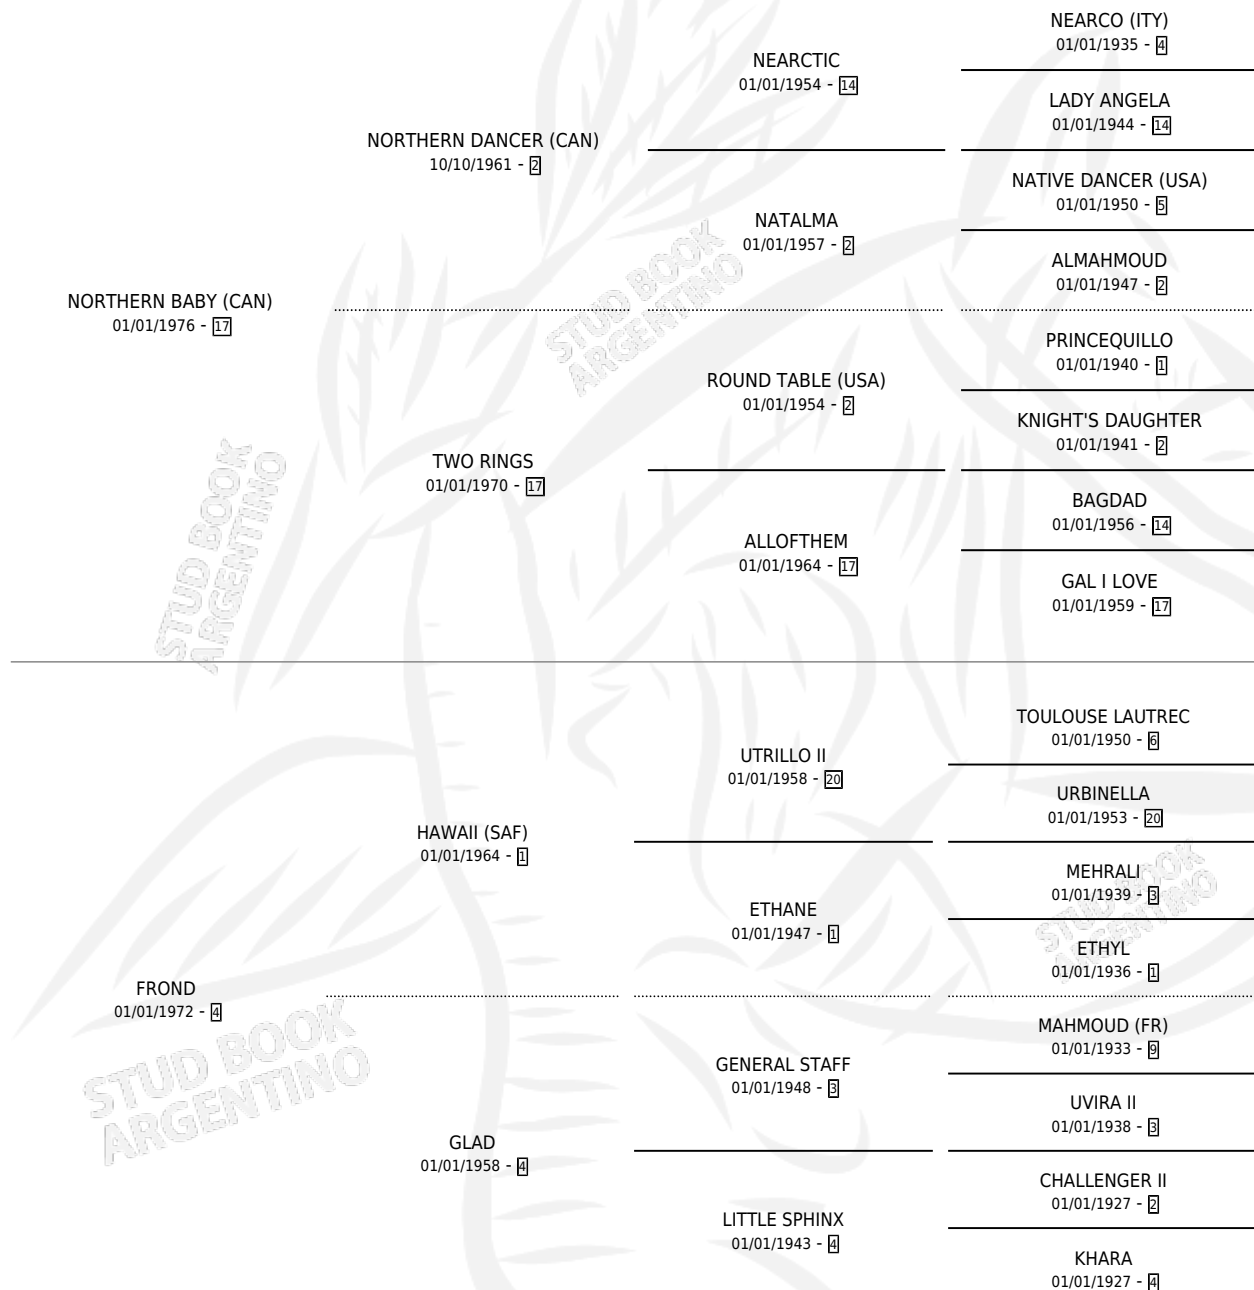

FECHA PATRIA (USA)

por **NORTHERN BABY (CAN)** y **FROND** por **HAWAII (SAF)**

Estados Unidos · Hembra · Zaino · SP · 25/05/1990
Familia 4-r · Volumen web

ESTADO

TIPIFICACIÓN SANGUÍNEA	✓
TIPIFICACIÓN POR ADN	✓
PASAPORTE	X
IDENTIFICACIÓN POR MICROCHIP	X
REPRODUCTOR	✓

Lugar de nacimiento: Estados Unidos

Criador: Extranjero

~

HIJOS

	MACHOS	HEMBRAS
9 NACIERON	3	6
7 CORRIERON	3	4
5 GANARON	1	4
0 GANADORES CL	0 GANADORES GR	0 GANADORES G1

PEDIGREE

EXPORTACIÓN / IMPORTACIÓN

FECHA	MOVIMIENTO	PAÍS
19/12/1991	IMPORTADO	ESTADOS UNIDOS

~

CAMPAÑA

Solo carreras oficiales de Argentina

POR EDAD

EDAD	CC	1°	2°	3°	4°	5°	NP	CLC	CLG	CLCG1	CLGG1	IMPORTE	GANANCIA / CC
4 AÑOS	5	3	1	0	0	0	1	0	0	0	0	\$13,166	\$2,633
5 AÑOS	4	2	0	1	0	1	0	0	0	0	0	\$12,400	\$3,100
6 AÑOS	3	0	0	1	0	1	1	0	0	0	0	\$935	\$312
TOTALES	12	5	1	2	0	2	2	0	0	0	0	\$26,501	\$2,208
%		41.7%	8.3%	16.7%	0.0%	16.7%	16.7%	0.0%	0.0%	0.0%	0.0%		