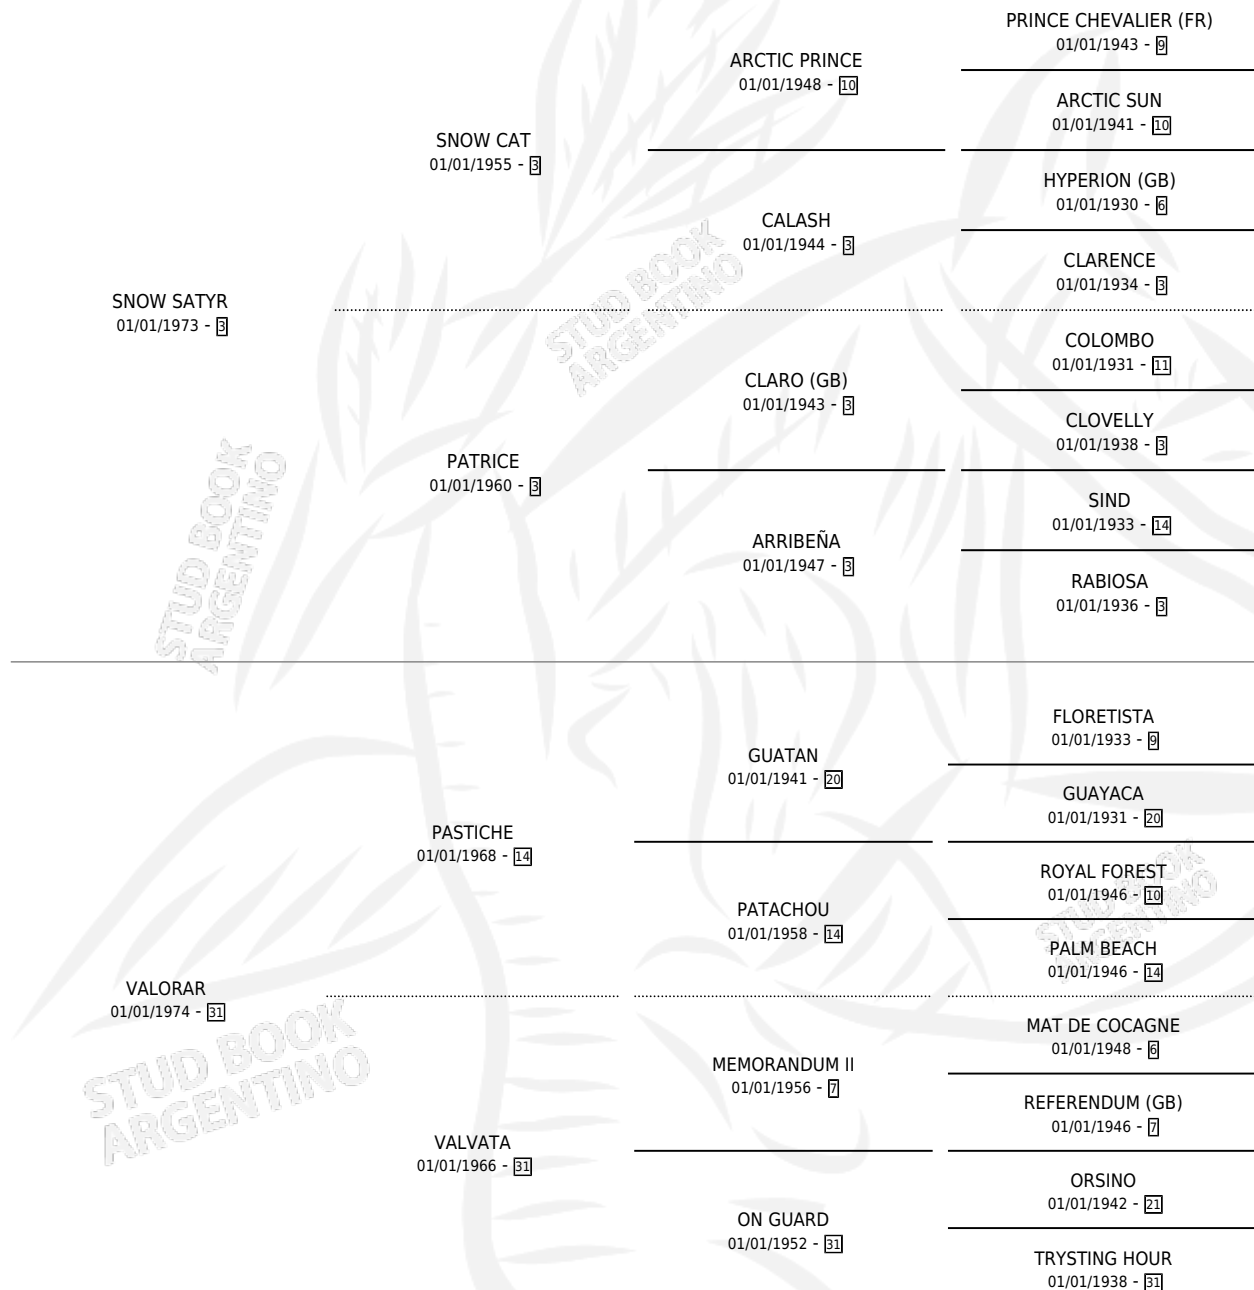

Lugar de nacimiento: Uruguay

Criador: Extranjero

~

HIJOS

	MACHOS	HEMBRAS
12 NACIERON	5	7
9 CORRIERON	4	5
6 GANARON	4	2
0 GANADORES CL	0 GANADORES GR	0 GANADORES G1

PEDIGREE

EXPORTACIÓN / IMPORTACIÓN

FECHA	MOVIMIENTO	PAÍS
04/12/1991	IMPORTADO	URUGUAY

~

CAMPAÑA

Solo carreras oficiales de Argentina

POR EDAD

EDAD	CC	1°	2°	3°	4°	5°	NP	CLC	CLG	CLCG1	CLGG1	IMPORTE	GANANCIA / CC
3 AÑOS	4	1	0	0	1	0	2	0	0	0	0	\$0	\$0
TOTALES	4	1	0	0	1	0	2	0	0	0	0	\$0	\$0
%		25.0%	0.0%	0.0%	25.0%	0.0%	50.0%	0.0%	0.0%	0.0%	0.0%		