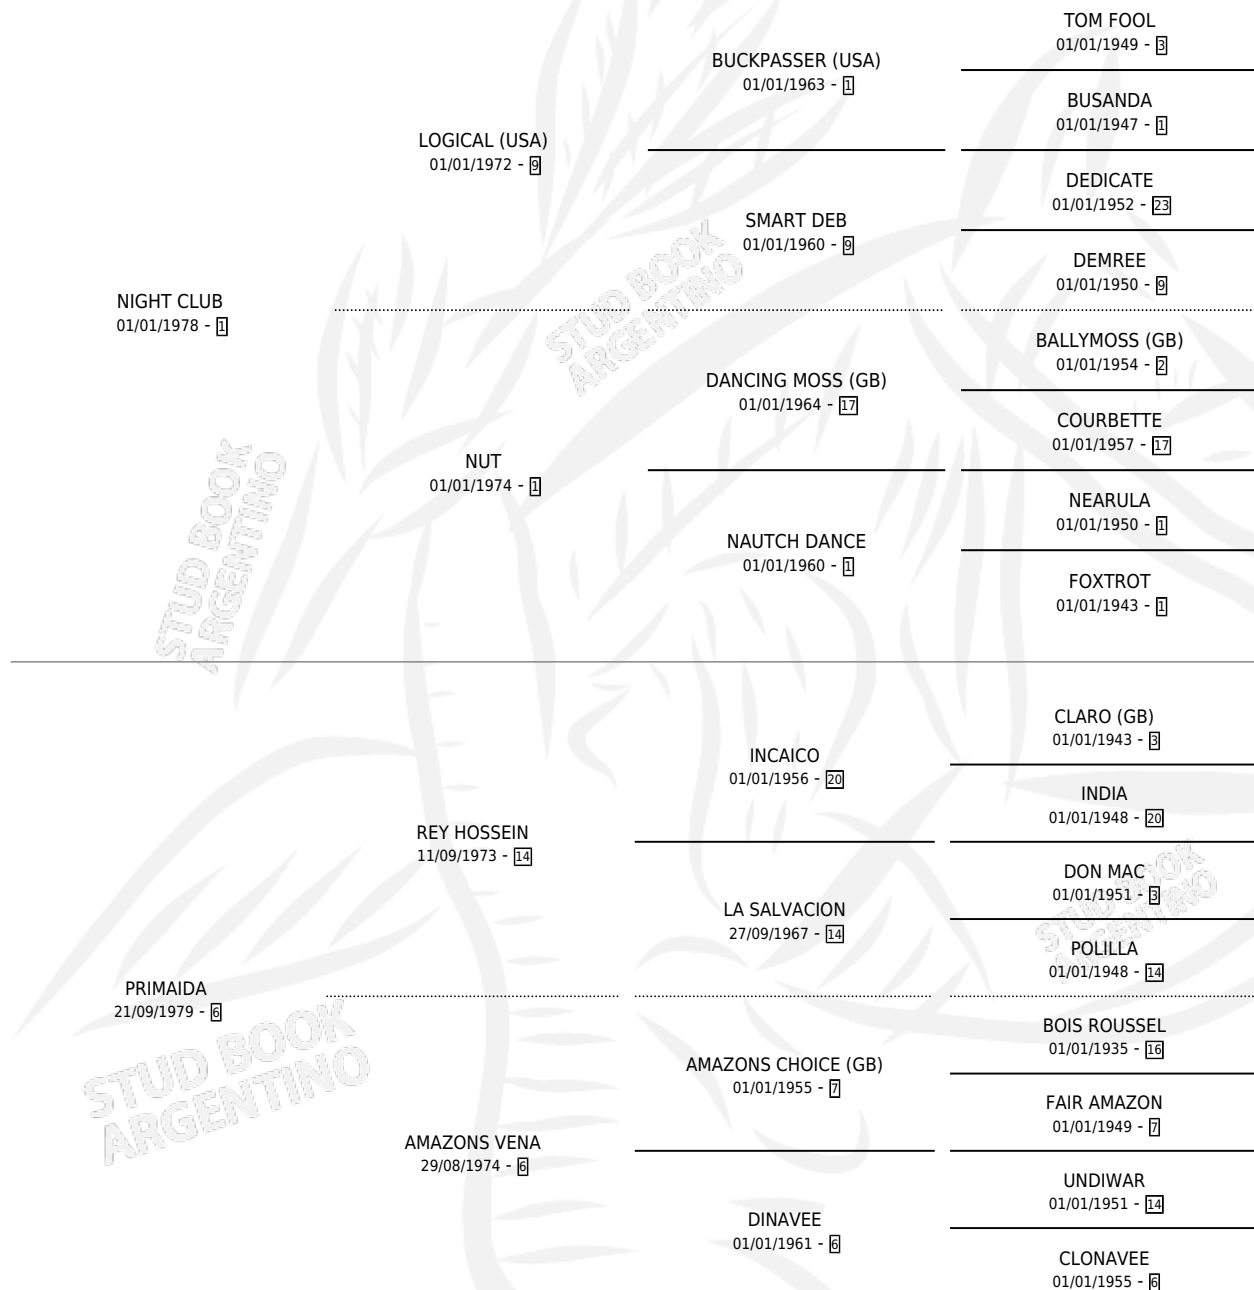

MALTU

por NIGHT CLUB y PRIMAIDA por REY HOSSEIN

Argentina · Hembra · Tordillo · SP · 29/10/1991
Familia 6-f · Volumen 34

ESTADO

TIPIFICACIÓN SANGUÍNEA	X
TIPIFICACIÓN POR ADN	X
PASAPORTE	X
IDENTIFICACIÓN POR MICROCHIP	X
REPRODUCTOR	X

Lugar de nacimiento: Mileth

Criador: Sin dato

PEDIGREE

CAMPAÑA

Solo carreras oficiales de Argentina

POR EDAD

EDAD	CC	1°	2°	3°	4°	5°	NP	CLC	CLG	CLCG1	CLGG1	IMPORTE	GANANCIA / CC
4 AÑOS	1	0	0	0	0	0	1	0	0	0	0	\$0	\$0
TOTALES	1	0	0	0	0	0	1	0	0	0	0	\$0	\$0
%		0.0%	0.0%	0.0%	0.0%	0.0%	100%	0.0%	0.0%	0.0%	0.0%		