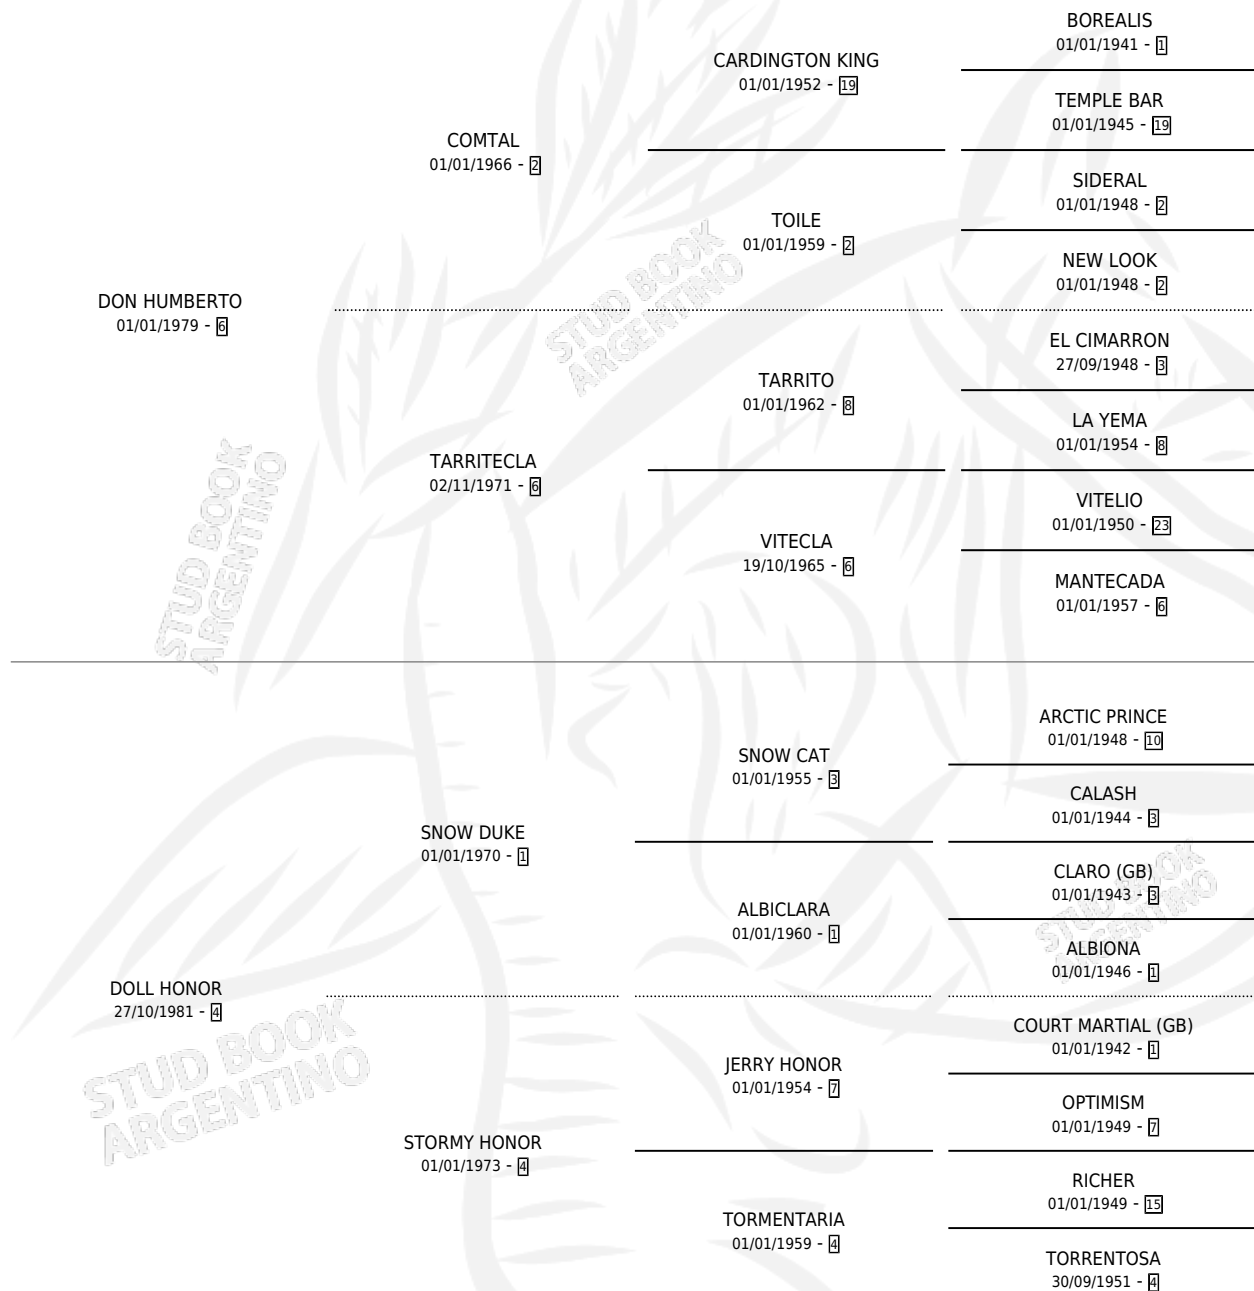

DOÑA DOLL

por DON HUMBERTO y DOLL HONOR por SNOW DUKE

Argentina · Hembra · Alazan · SP · 19/10/1991
Familia 4-d · Volumen 34

ESTADO

TIPIFICACIÓN SANGUÍNEA	✓
TIPIFICACIÓN POR ADN	X
PASAPORTE	X
IDENTIFICACIÓN POR MICROCHIP	X
REPRODUCTOR	✓

Lugar de nacimiento: Marisabel

Criador: Sin dato

PEDIGREE

S

mientos 0 / Efectividad 0.00%

PADRILLO	PRODUCTO	CRIADOR	1ER SERVICIO	ÚLTIMO SERVICIO
EL DARDO	∅		11/12/2001	11/12/2001
DOÑA DOLL	∅		29/11/2000	29/11/2000
Datos oficiales del Stud Book Argentino	∅		24/11/1999	24/11/1999
Documento generado el 09/05/2026	∅		30/09/1998	30/09/1998
RECO STAGE studbook.org.ar	∅		30/09/1998	30/09/1998