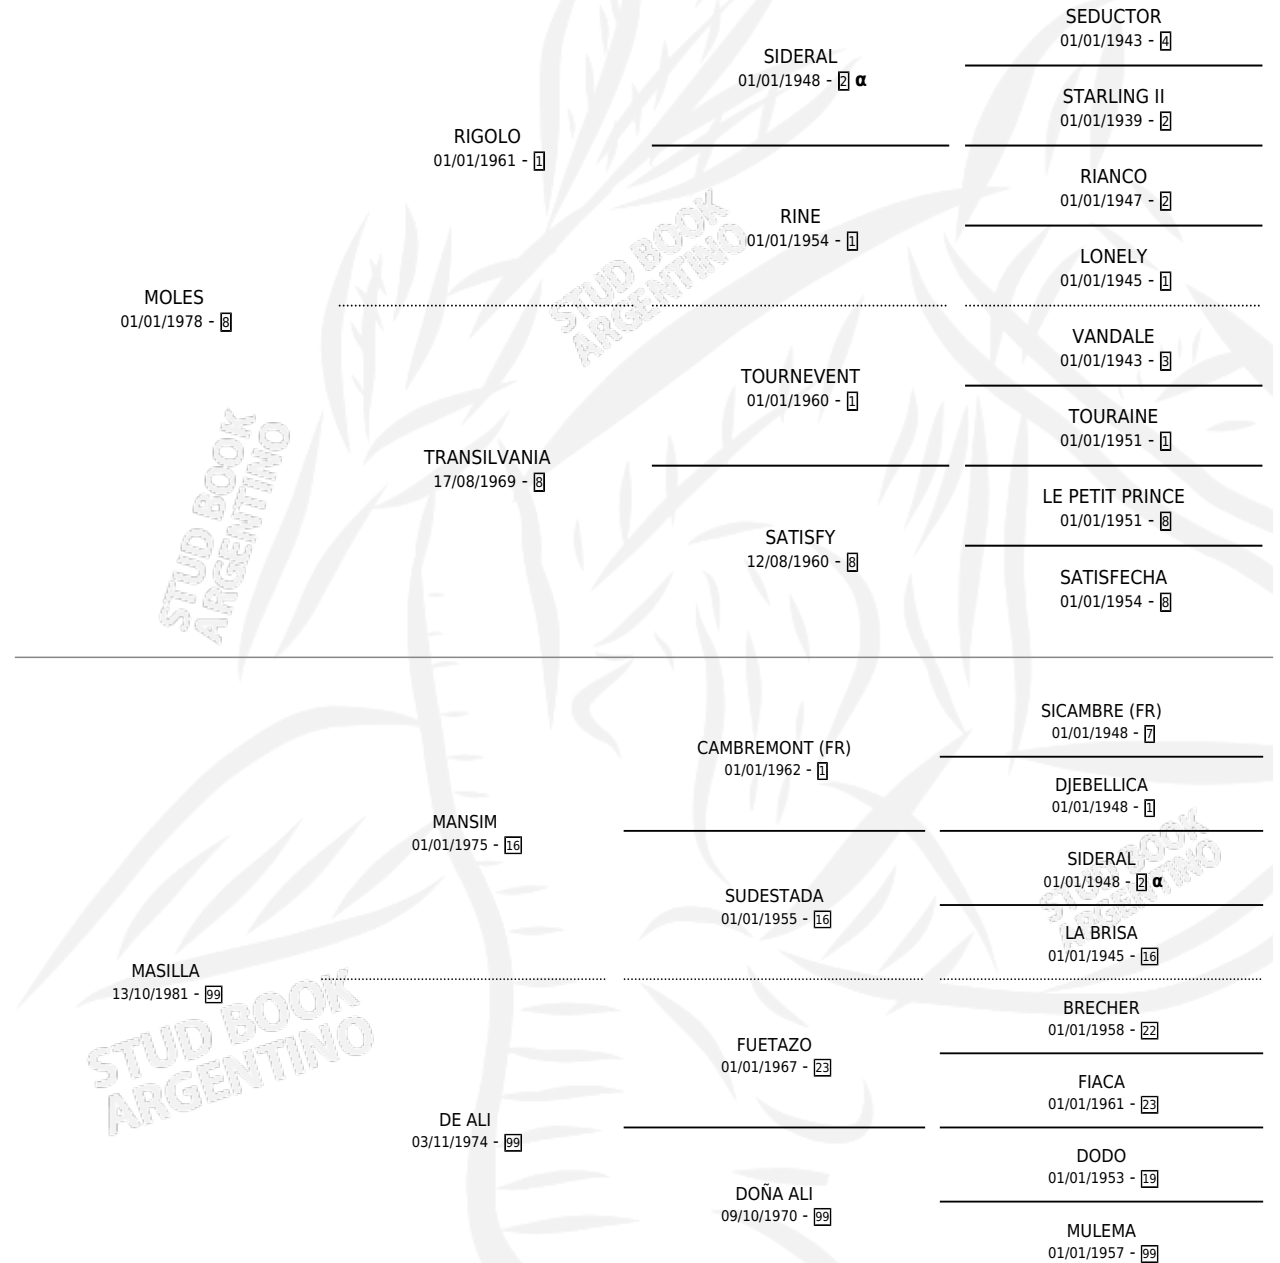

EL SIROCO

por MOLES y MASILLA por MANSIM

Argentina · Macho · Zaino Doradillo · SP · 13/11/1991
Familia 99 · Volumen 34

ESTADO

TIPIFICACIÓN SANGUÍNEA	X
TIPIFICACIÓN POR ADN	X
PASAPORTE	X
IDENTIFICACIÓN POR MICROCHIP	X
REPRODUCTOR	X

Lugar de nacimiento: Heptagono

Criador: Heptagono

PEDIGREE

INBREEDING : α

CAMPAÑA

Solo carreras oficiales de Argentina

POR EDAD

EDAD	CC	1°	2°	3°	4°	5°	NP	CLC	CLG	CLCG1	CLGG1	IMPORTE	GANANCIA / CC
4 AÑOS	16	0	0	0	0	0	16	0	0	0	0	\$0	\$0
TOTALES	16	0	0	0	0	0	16	0	0	0	0	\$0	\$0
%		0.0%	0.0%	0.0%	0.0%	0.0%	100%	0.0%	0.0%	0.0%	0.0%		

No placés en La Plata y Palermo en 16 carreras disputadas.

POR DISTANCIA

HIPODROMO	CC	1°	2°	3°	4°	5°	NP	CLC	CLG	CLCG1	CLGG1	IMPORTE
LA PLATA	15	0	0	0	0	0	15	0	0	0	0	\$0
1000 MTS	6	0	0	0	0	0	6	0	0	0	0	\$0
1100 MTS	2	0	0	0	0	0	2	0	0	0	0	\$0
1200 MTS	7	0	0	0	0	0	7	0	0	0	0	\$0
PALERMO	1	0	0	0	0	0	1	0	0	0	0	\$0
1000 MTS	1	0	0	0	0	0	1	0	0	0	0	\$0