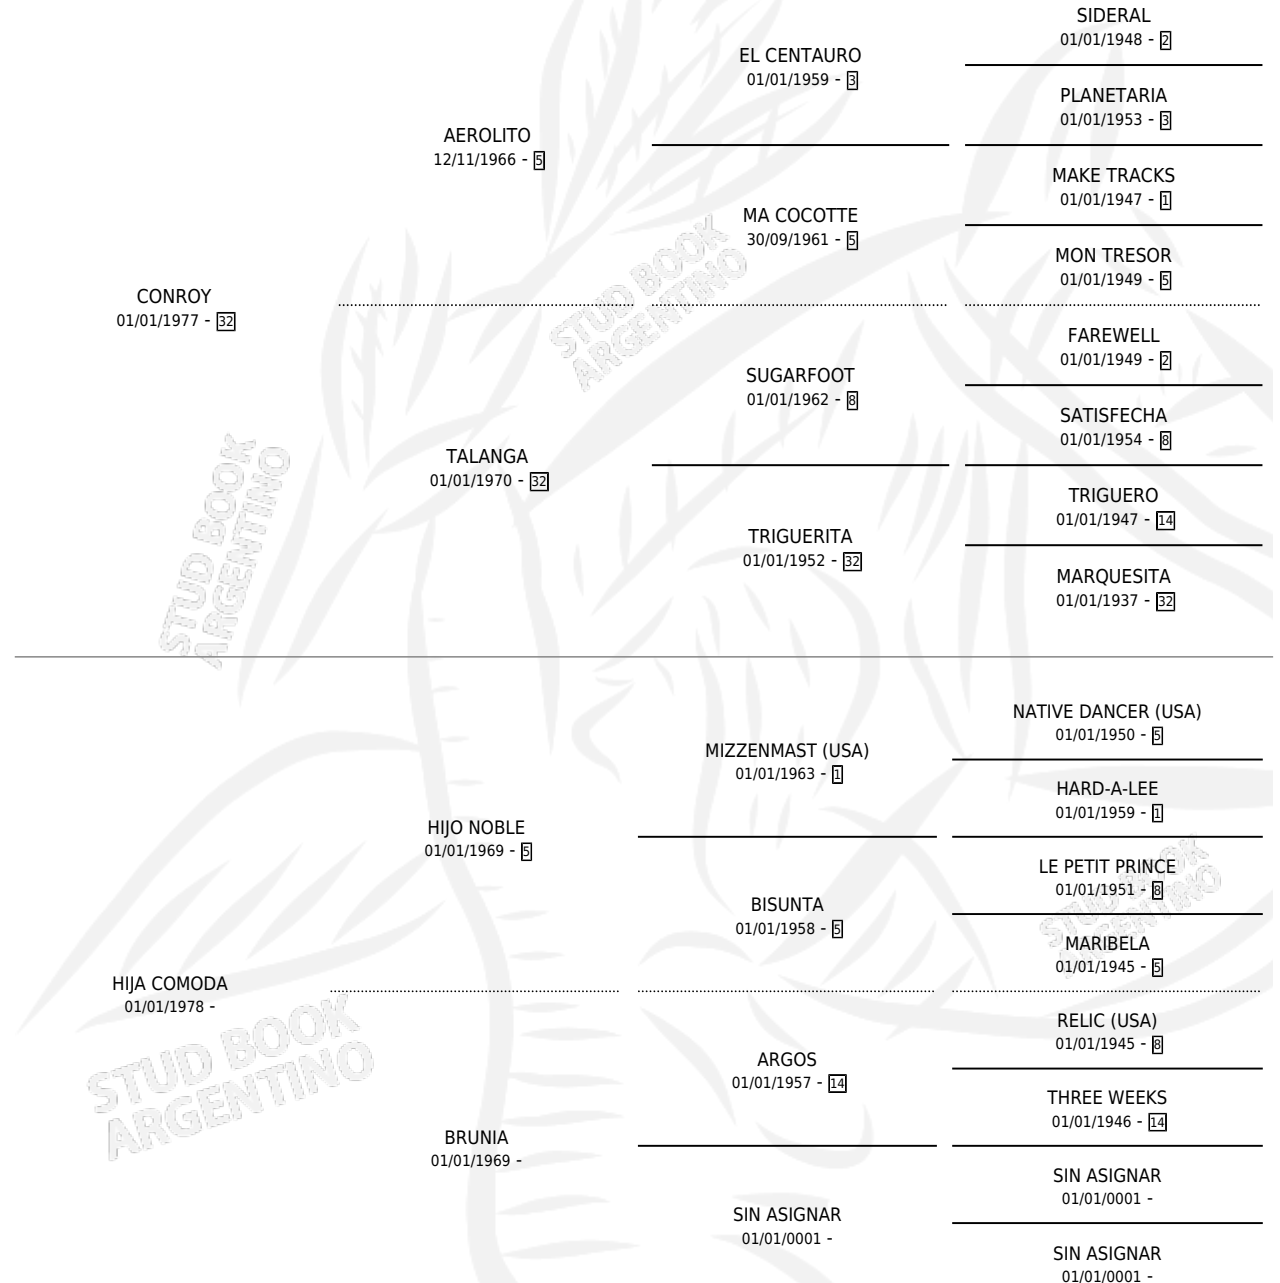

SEBASTIANA ROY

por CONROY y HIJA COMODA por HIJO NOBLE

Argentina · Hembra · Alazan · SP · 08/11/1991
Familia · Volumen 34

ESTADO

TIPIFICACIÓN SANGUÍNEA	X
TIPIFICACIÓN POR ADN	X
PASAPORTE	X
IDENTIFICACIÓN POR MICROCHIP	X
REPRODUCTOR	X

Lugar de nacimiento: Tres de Abril

Criador: Sin dato

PEDIGREE

SEBASTIANA ROY

Datos oficiales del Stud Book Argentino

Documento generado el 12/06/2026

studbook.org.ar