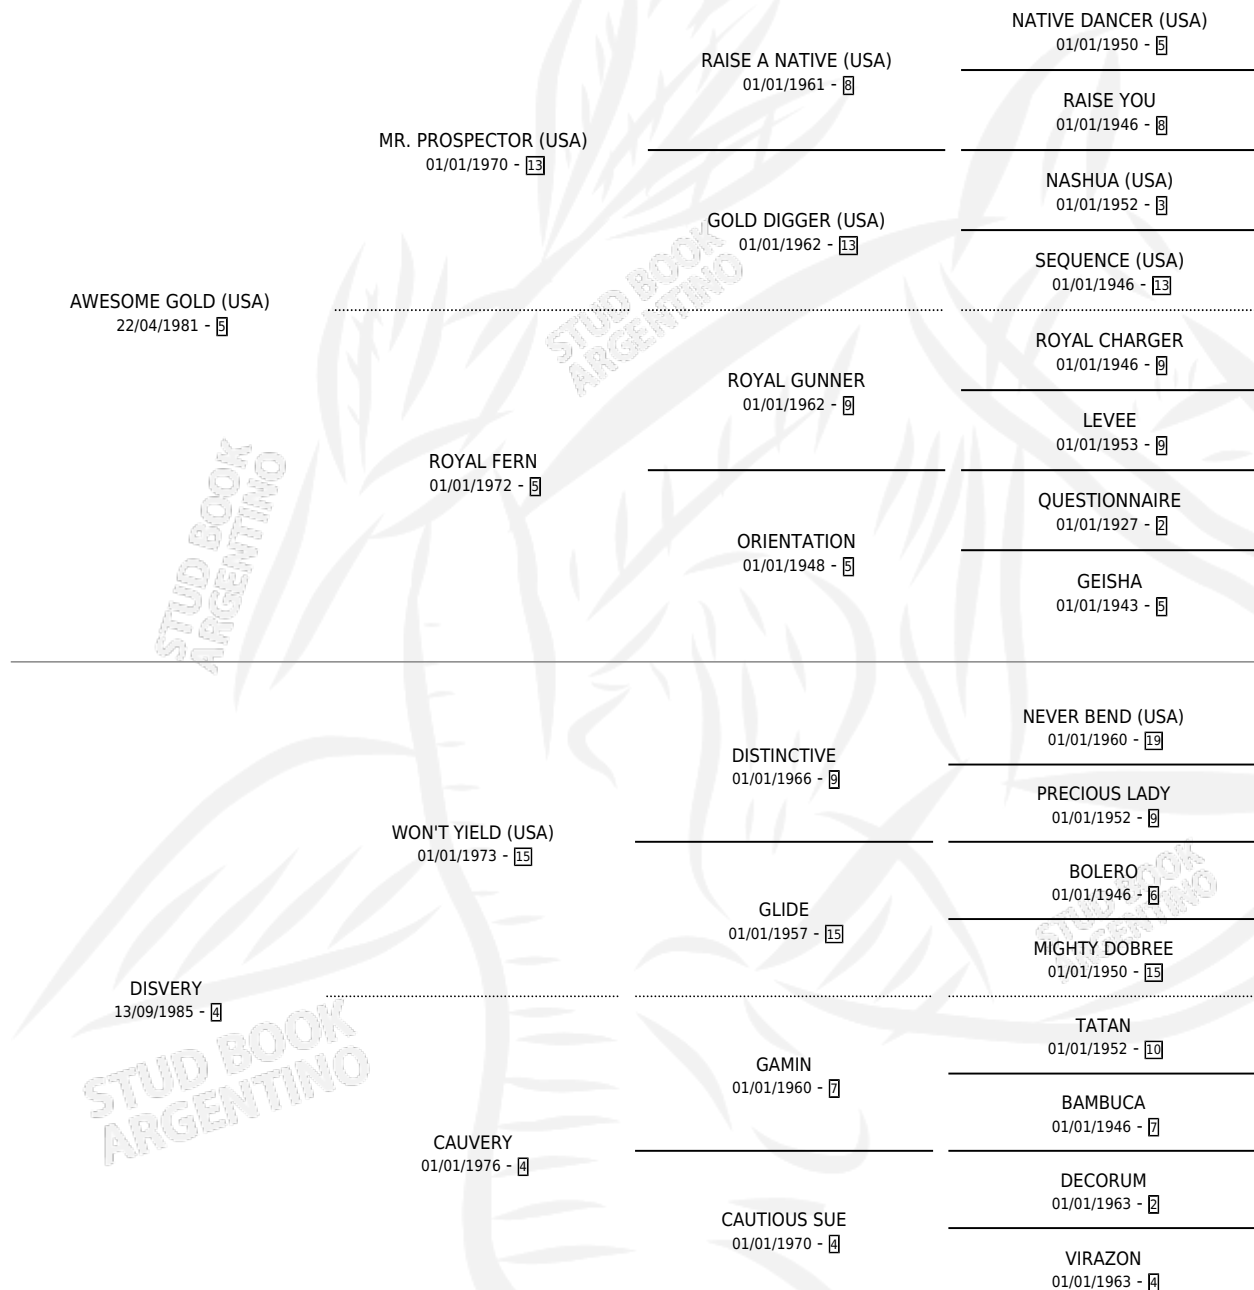

EL INVICTO

por **AWESOME GOLD (USA)** y **DISVERY** por **WON'T YIELD (USA)**

Argentina · Macho · Alazan · SP · 28/10/1991
Familia 4-h · Volumen 34

ESTADO

TIPIFICACIÓN SANGUÍNEA	X
TIPIFICACIÓN POR ADN	X
PASAPORTE	X
IDENTIFICACIÓN POR MICROCHIP	X
REPRODUCTOR	X

Lugar de nacimiento: Campo particular

Criador: Sin dato

PEDIGREE

EL INVICTO

Datos oficiales del Stud Book Argentino

Documento generado el 02/05/2026

studbook.org.ar