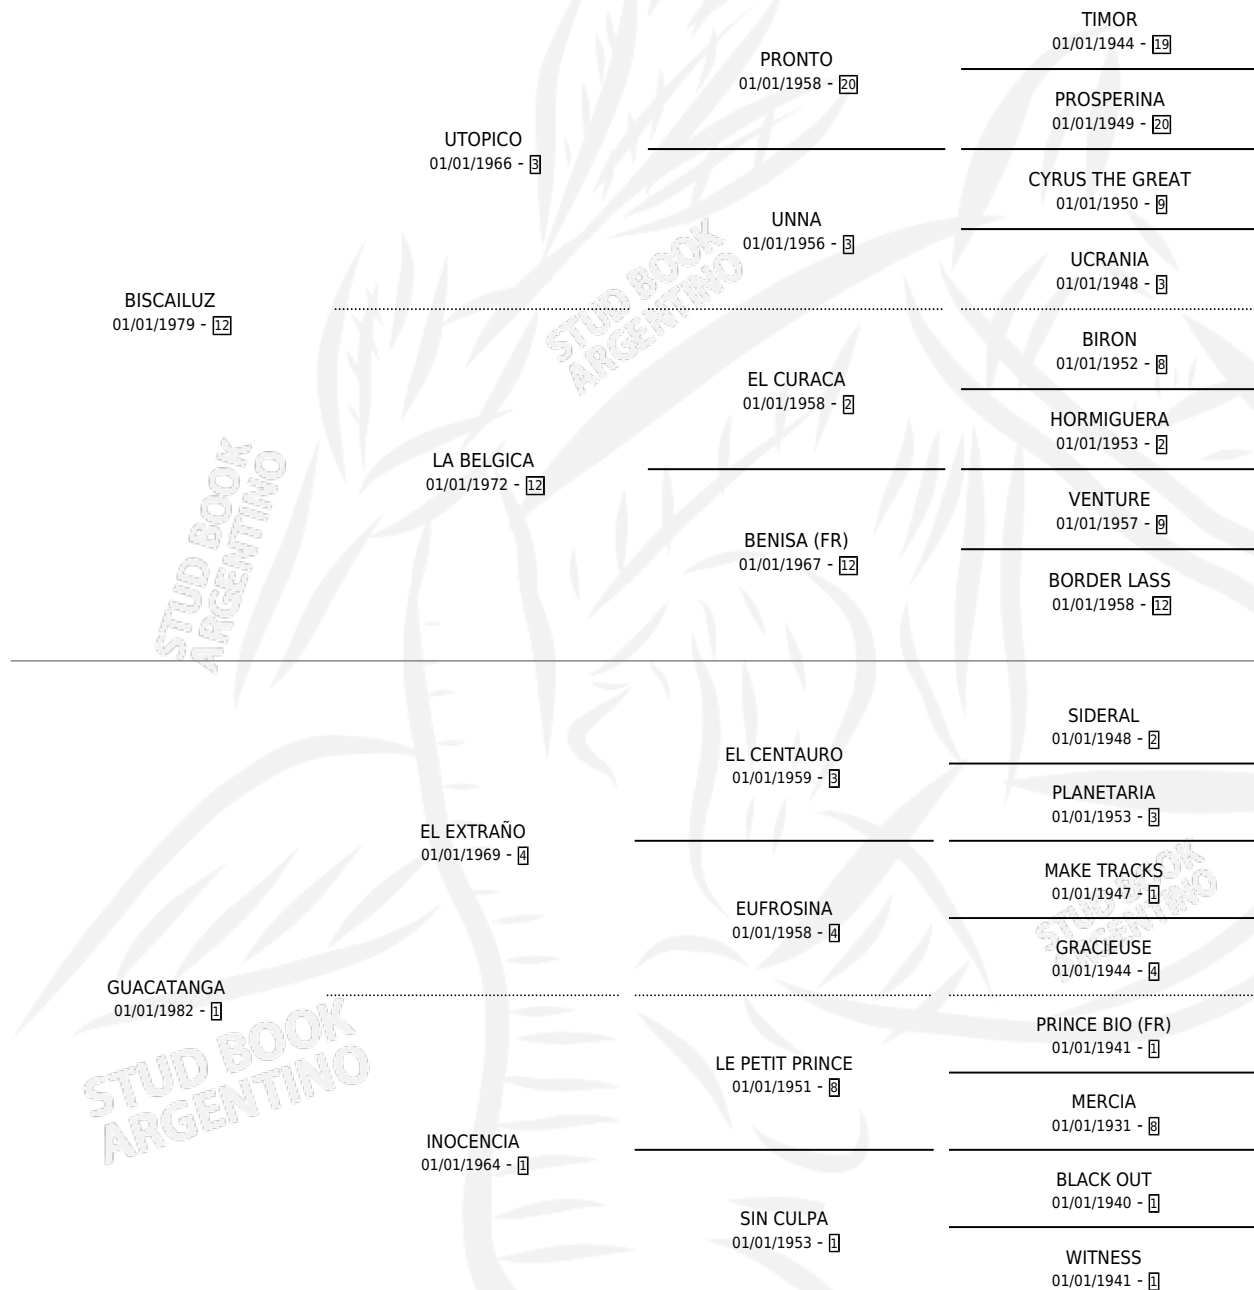

ADRIANA BIS

por **BISCAILUZ** y **GUACATANGA** por **EL EXTRAÑO**

Argentina · Hembra · Alazan · SP · 19/09/1991
Familia 1 · Volumen 34

ESTADO

TIPIFICACIÓN SANGUÍNEA	X
TIPIFICACIÓN POR ADN	✓
PASAPORTE	✓
IDENTIFICACIÓN POR MICROCHIP	X
REPRODUCTOR	✓

Lugar de nacimiento: Campo particular

Criador: Sin dato

~

HIJOS

	MACHOS	HEMBRAS
3 NACIERON	2	1

SIN ACTUACIONES

PEDIGREE