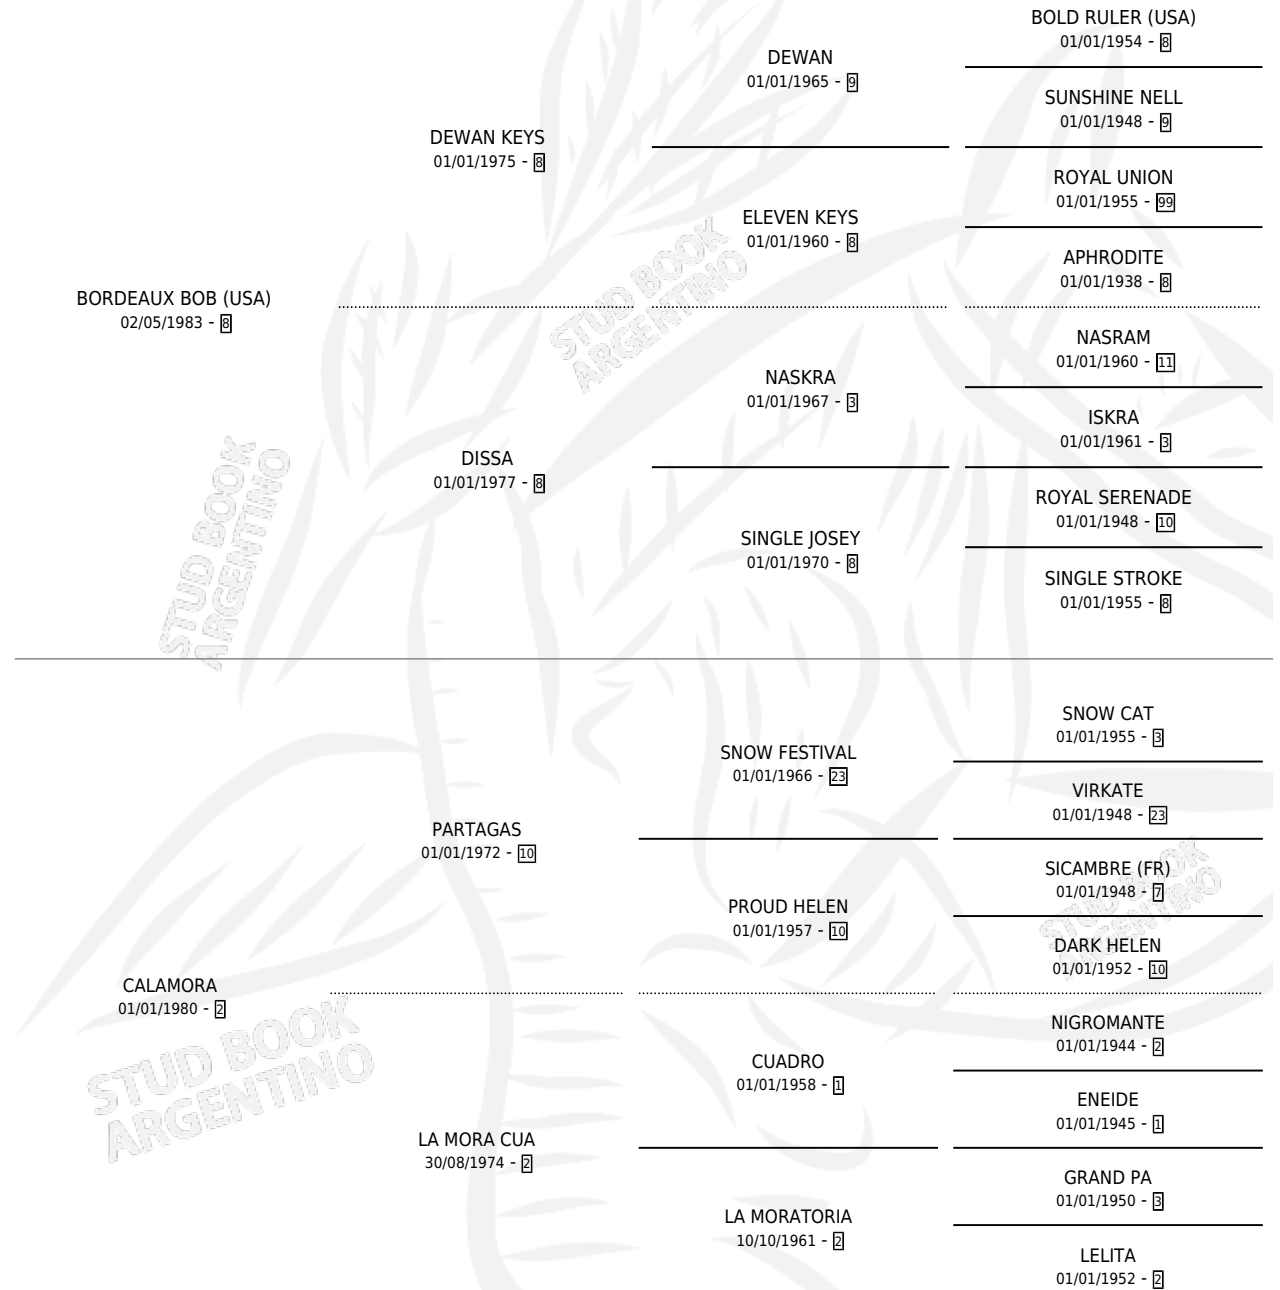

GRISEL

por **BORDEAUX BOB (USA)** y **CALAMORA** por **PARTAGAS**

Argentina · Hembra · Zaino Colorado · SP · 05/11/1991
Familia 2-f · Volumen 34

ESTADO

TIPIFICACIÓN SANGUÍNEA	✓
TIPIFICACIÓN POR ADN	X
PASAPORTE	X
IDENTIFICACIÓN POR MICROCHIP	X
REPRODUCTOR	✓

Lugar de nacimiento: Dilu

Criador: Sin dato

~

HIJOS

	MACHOS	HEMBRAS
1 NACIERON	1	0
SIN ACTUACIONES		

PEDIGREE

CAMPAÑA

Solo carreras oficiales de Argentina