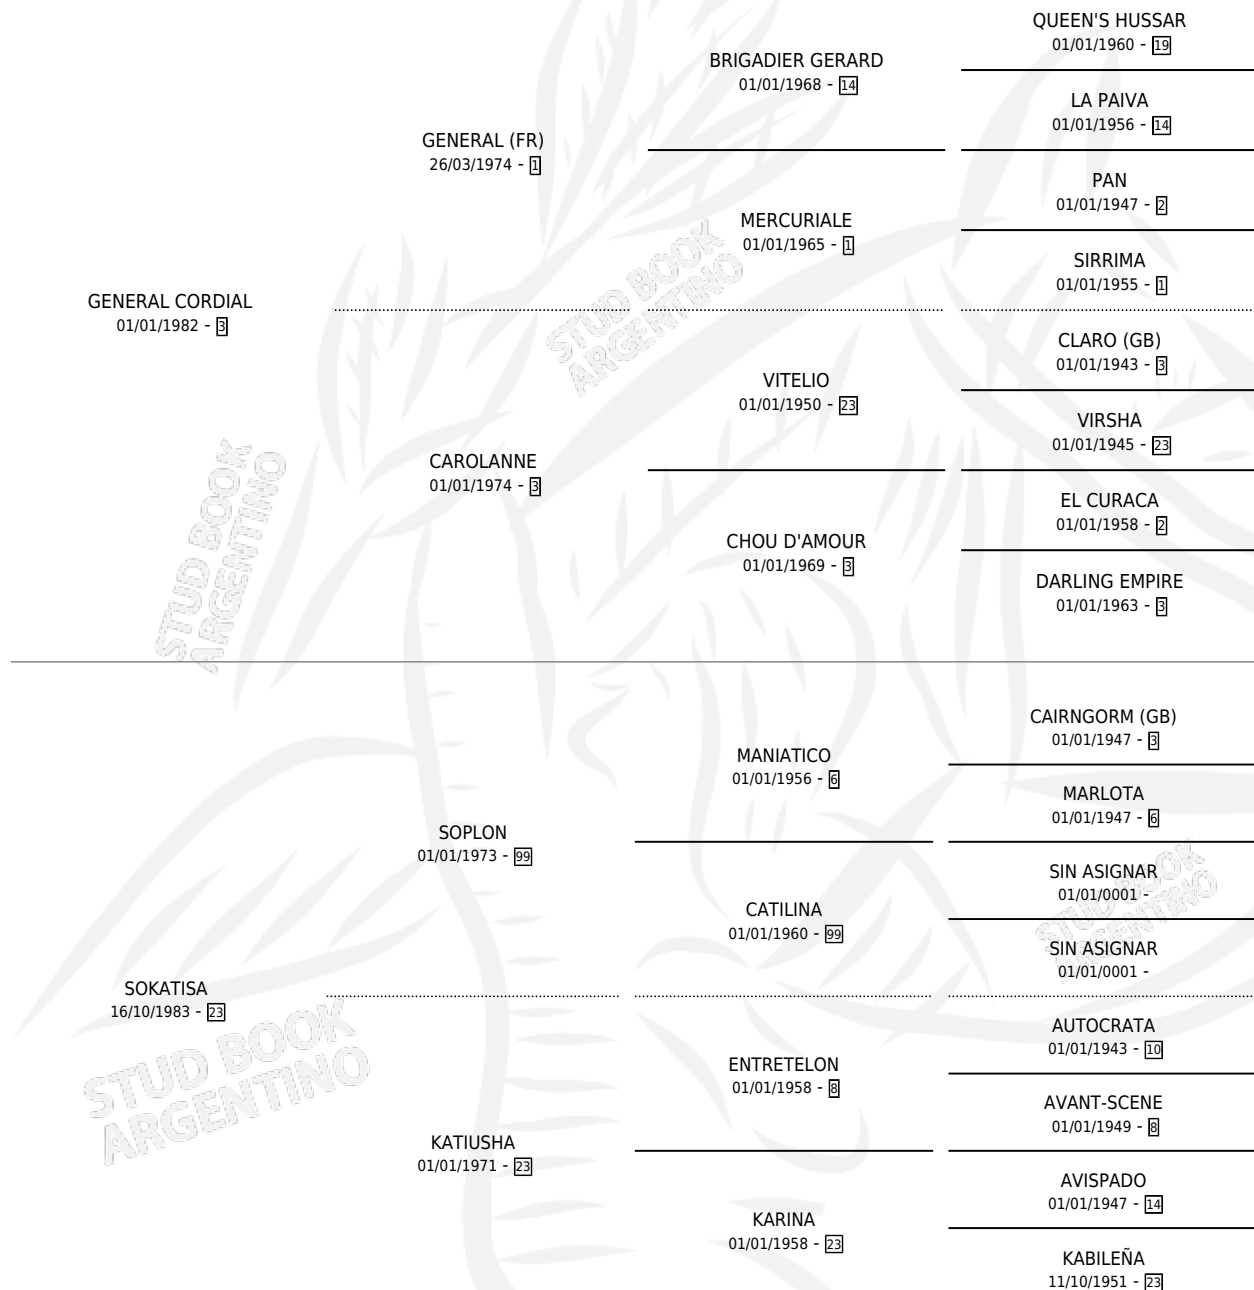

GURISA CORDIAL

por GENERAL CORDIAL y SOKATISA por SOPLON

Argentina · Hembra · Zaino · SP · 13/11/1991
Familia 23-a · Volumen 34

ESTADO

TIPIFICACIÓN SANGUÍNEA	X
TIPIFICACIÓN POR ADN	X
PASAPORTE	X
IDENTIFICACIÓN POR MICROCHIP	X
REPRODUCTOR	X

Lugar de nacimiento: Caraballo

Criador: Sin dato

PEDIGREE

GURISA CORDIAL

Datos oficiales del Stud Book Argentino

Documento generado el 09/05/2026

studbook.org.ar