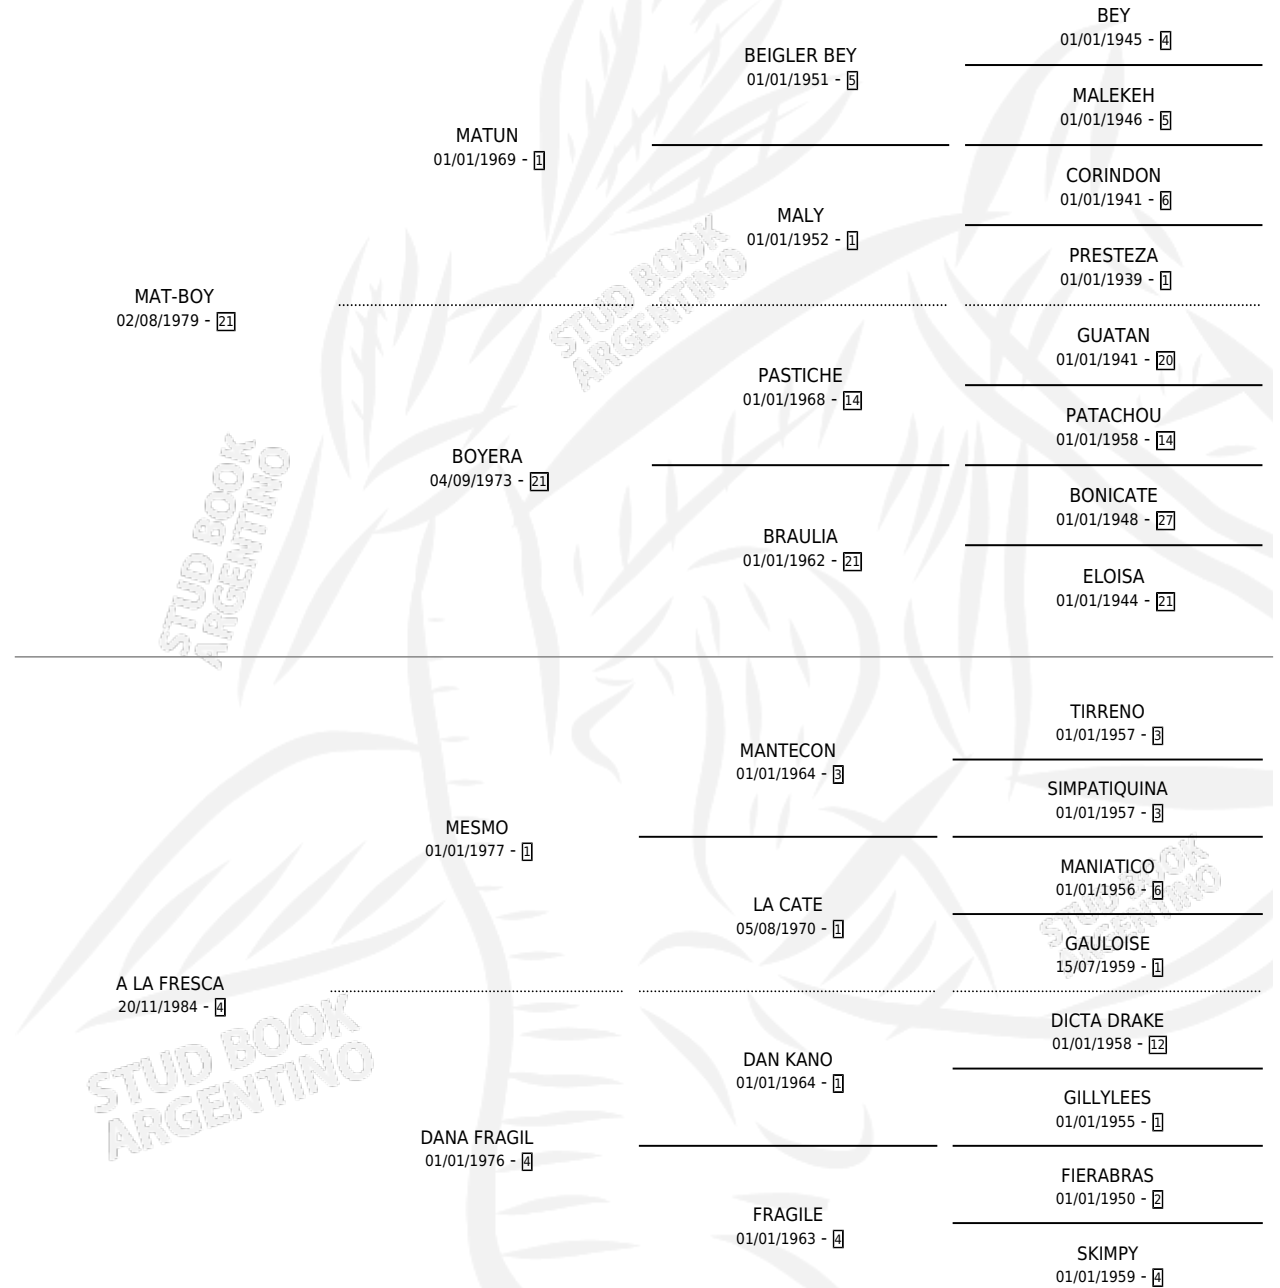

CHICO FIERO

por MAT-BOY y A LA FRESCA por MESMO

Argentina · Macho · Alazan Tostado · SP · 19/10/1991
Familia 4-b · Volumen 34

ESTADO

TIPIFICACIÓN SANGUÍNEA	X
TIPIFICACIÓN POR ADN	X
PASAPORTE	X
IDENTIFICACIÓN POR MICROCHIP	X
REPRODUCTOR	X

Lugar de nacimiento: Los Ombues

Criador: Sin dato

PEDIGREE

CAMPAÑA

Solo carreras oficiales de Argentina

POR EDAD

EDAD	CC	1°	2°	3°	4°	5°	NP	CLC	CLG	CLCG1	CLGG1	IMPORTE	GANANCIA / CC
4 AÑOS	3	0	0	0	0	0	3	0	0	0	0	\$0	\$0
TOTALES	3	0	0	0	0	0	3	0	0	0	0	\$0	\$0
%		0.0%	0.0%	0.0%	0.0%	0.0%	100%	0.0%	0.0%	0.0%	0.0%		