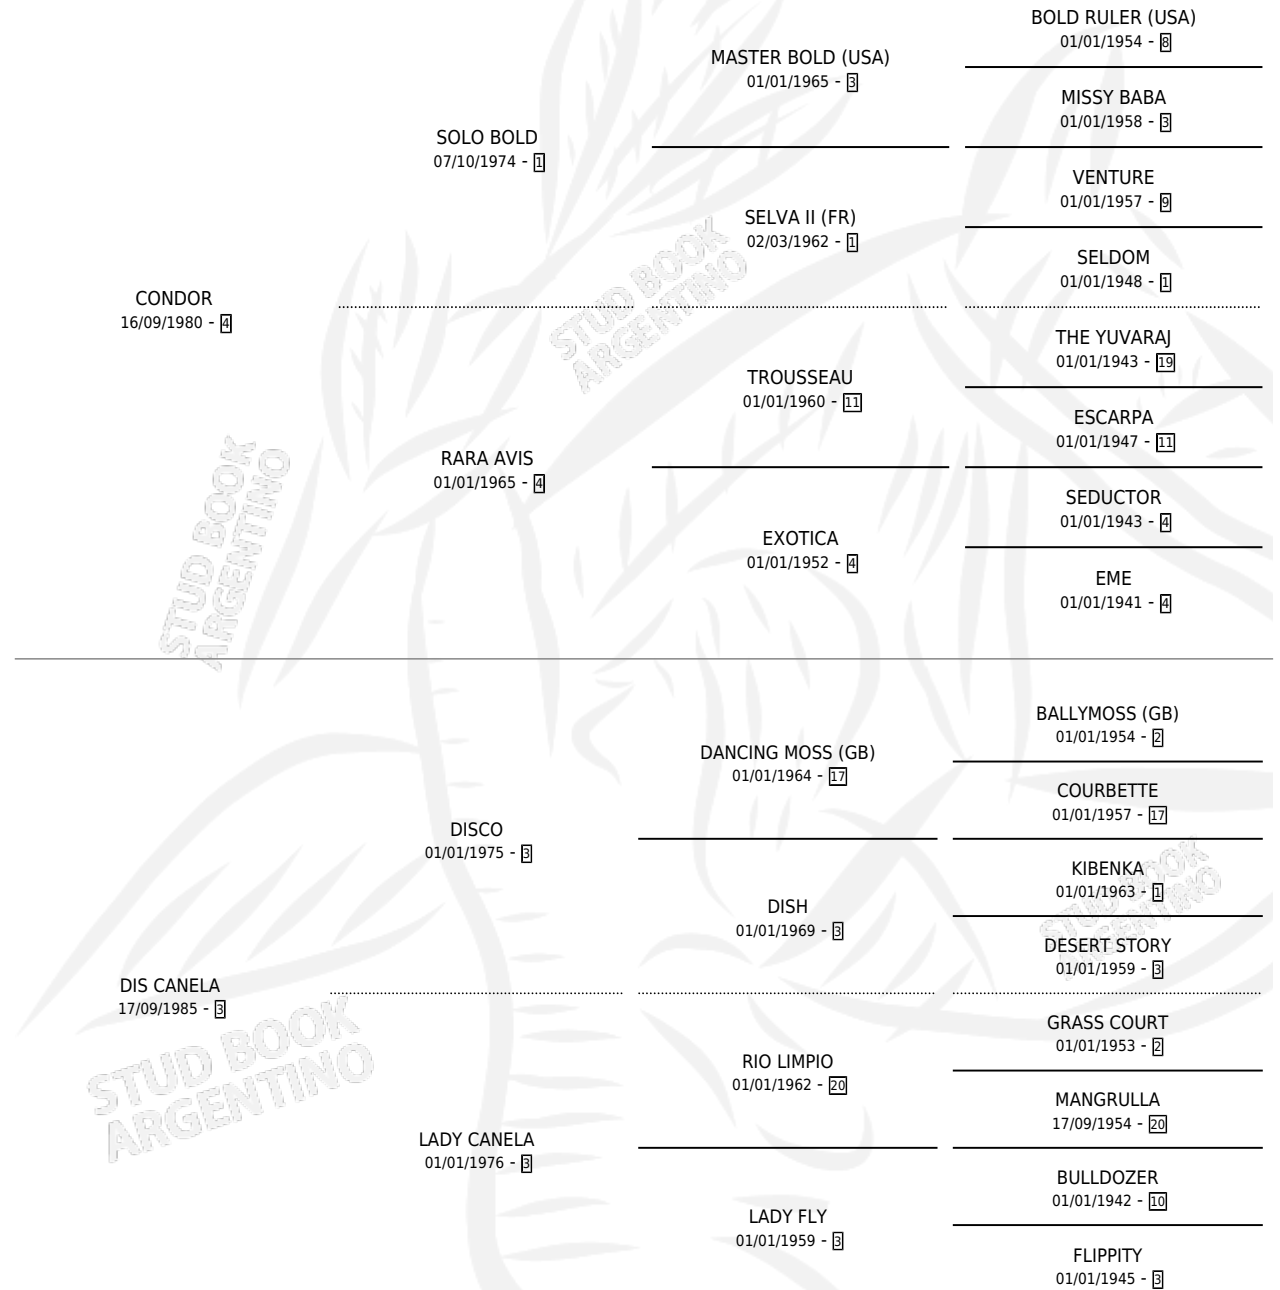

# SOY CANELA

por CONDOR y DIS CANELA por DISCO

Argentina · Hembra · Zaino Negro · SP · 17/09/1991  
Familia 3-n · Volumen 34

## ESTADO

TIPIFICACIÓN SANGUÍNEA	X
TIPIFICACIÓN POR ADN	X
PASAPORTE	X
IDENTIFICACIÓN POR MICROCHIP	X
REPRODUCTOR	X

**Lugar de nacimiento:** Cachito

**Criador:** Sin dato

## PEDIGREE