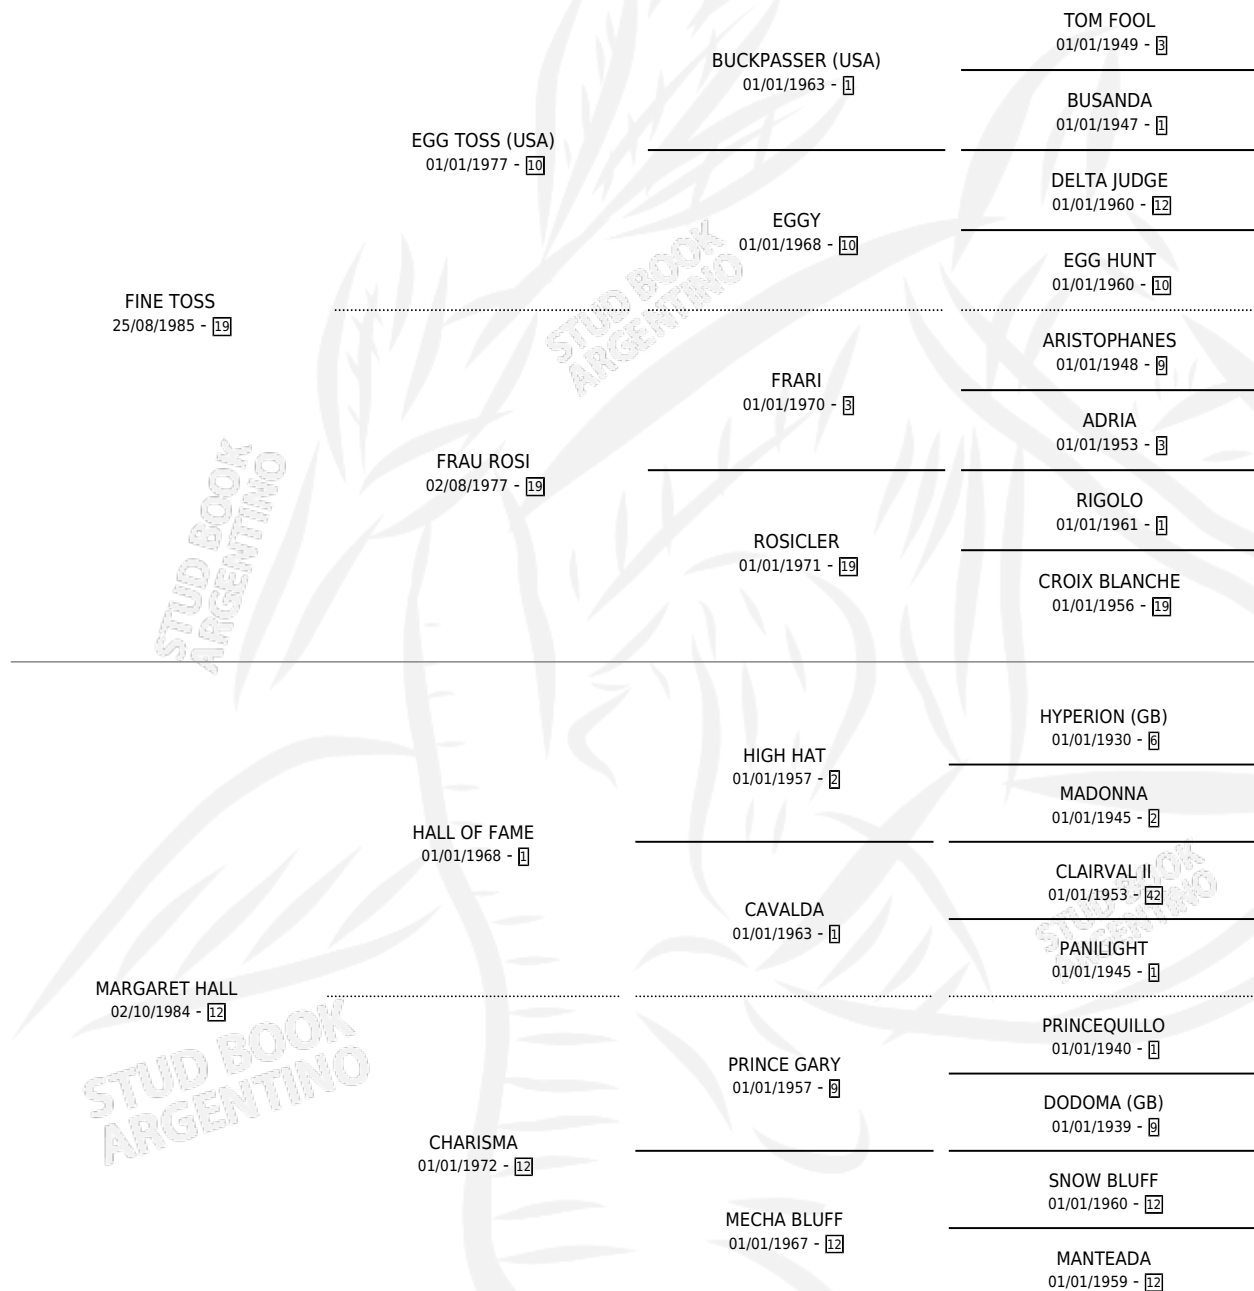

Lugar de nacimiento: El Malacate

Criador: Sin dato

~

HIJOS

	MACHOS	HEMBRAS
4 NACIERON	3	1
4 CORRIERON	3	1
1 GANARON	1	0
0 GANADORES CL	0 GANADORES GR	0 GANADORES G1

PEDIGREE

CAMPAÑA

Solo carreras oficiales de Argentina