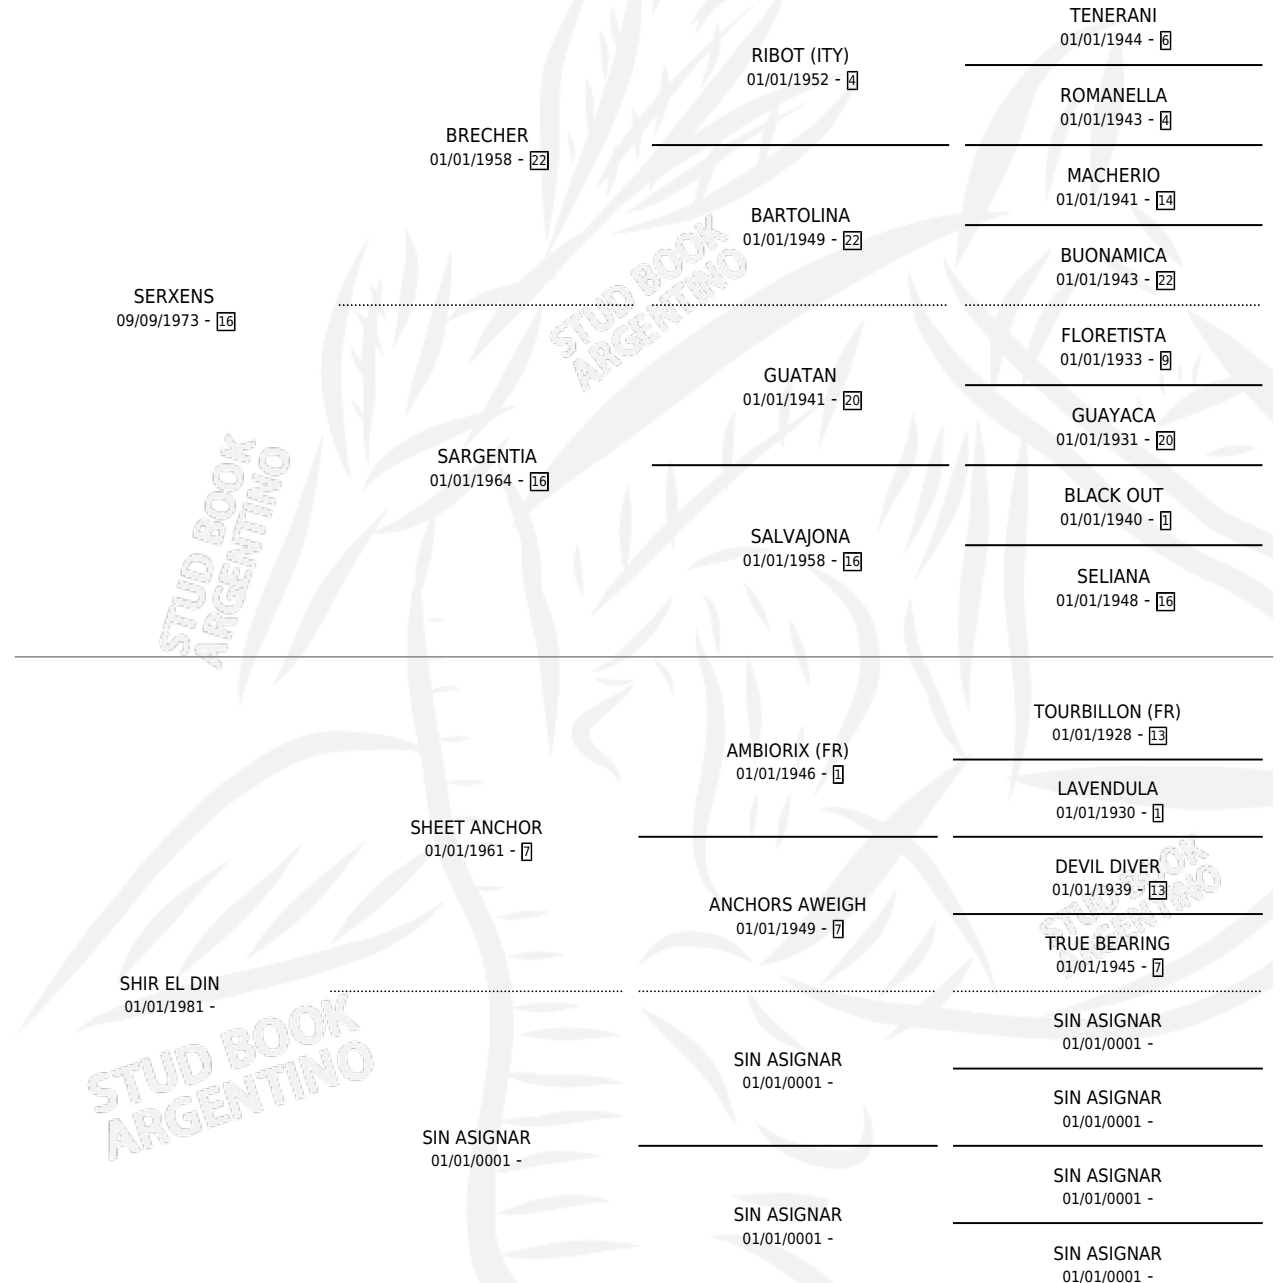

SER KRIS

por **SERXENS** y **SHIR EL DIN** por **SHEET ANCHOR**

Argentina · Hembra · Zaino · SP · 16/11/1991
Familia · Volumen 34

ESTADO

TIPIFICACIÓN SANGUÍNEA	X
TIPIFICACIÓN POR ADN	X
PASAPORTE	X
IDENTIFICACIÓN POR MICROCHIP	X
REPRODUCTOR	X

Lugar de nacimiento: Los Tientos

Criador: Sin dato

PEDIGREE

SER KRIS

Datos oficiales del Stud Book Argentino

Documento generado el 06/05/2026

studbook.org.ar