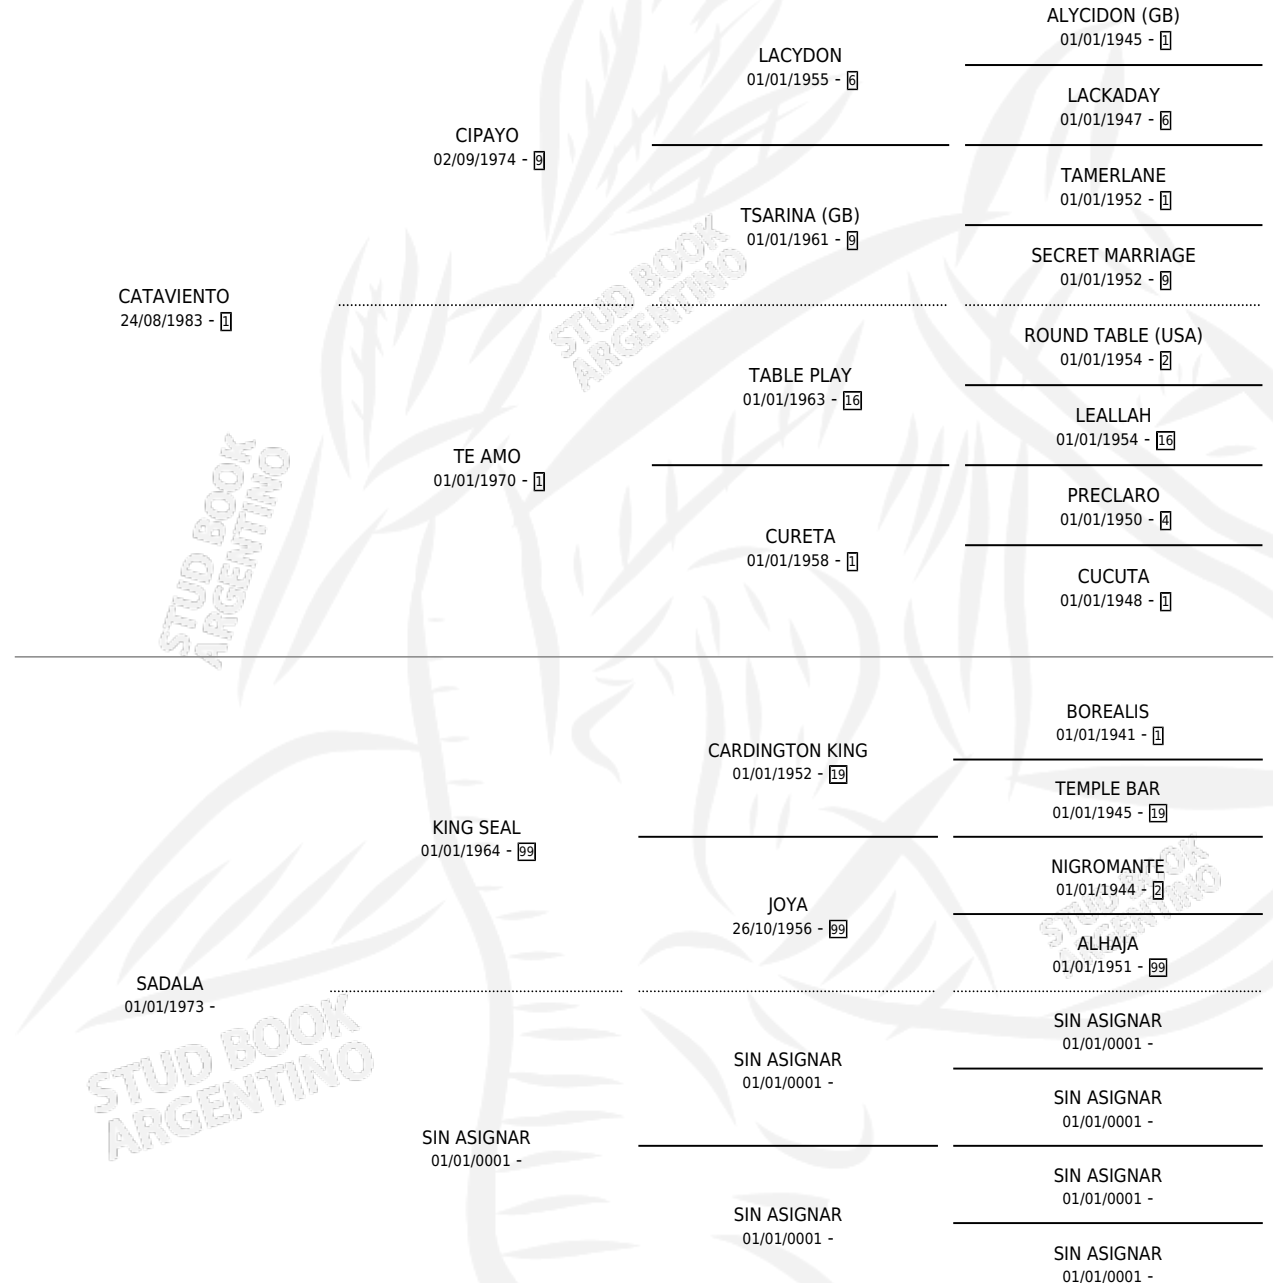

YARAVIENTO

por CATAVIENTO y SADALA por KING SEAL

Argentina · Macho · Zaino · SP · 31/10/1991
Familia · Volumen 34

ESTADO

TIPIFICACIÓN SANGUÍNEA	X
TIPIFICACIÓN POR ADN	X
PASAPORTE	X
IDENTIFICACIÓN POR MICROCHIP	X
REPRODUCTOR	X

Lugar de nacimiento: El Yarara

Criador: Sin dato

PEDIGREE

CAMPAÑA

Solo carreras oficiales de Argentina

POR EDAD

EDAD	CC	1°	2°	3°	4°	5°	NP	CLC	CLG	CLCG1	CLGG1	IMPORTE	GANANCIA / CC
4 AÑOS	2	0	0	0	0	0	2	0	0	0	0	\$0	\$0
TOTALES	2	0	0	0	0	0	2	0	0	0	0	\$0	\$0
%		0.0%	0.0%	0.0%	0.0%	0.0%	100%	0.0%	0.0%	0.0%	0.0%		