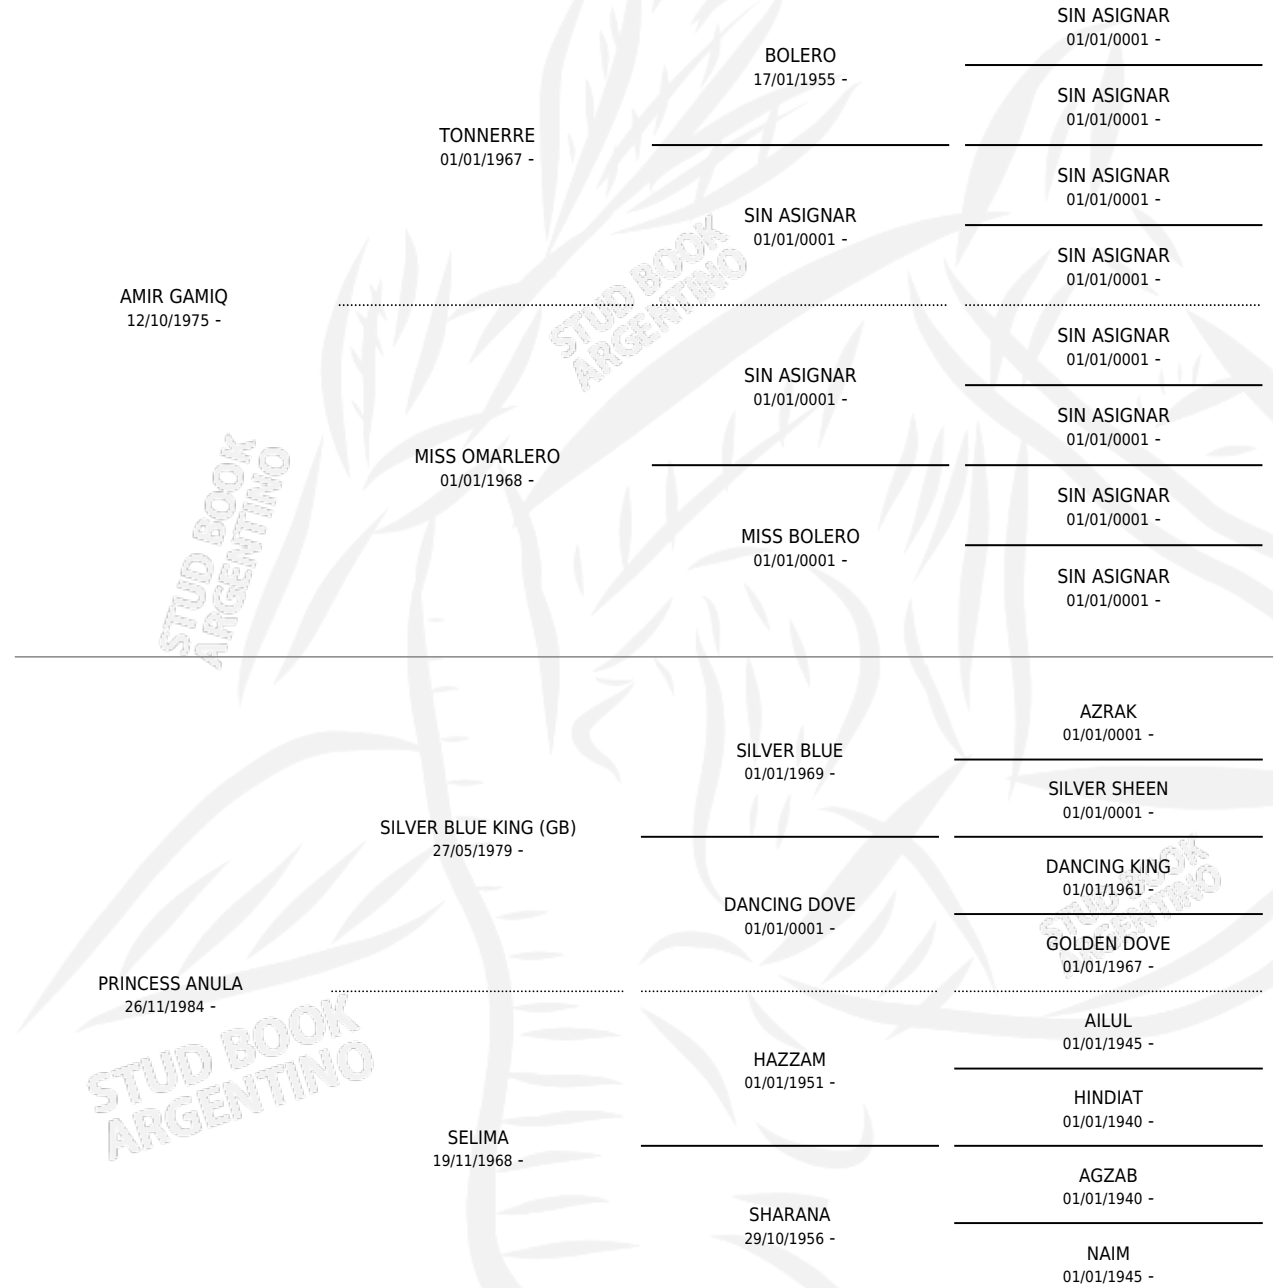

SF ANUSZKA

por **AMIR GAMIQ** y **PRINCESS ANULA** por **SILVER BLUE KING (GB)**

Argentina · Hembra · Alazan Tostado · AP · 31/10/1991
Familia · Volumen 34

ESTADO

TIPIFICACIÓN SANGUÍNEA	✓
TIPIFICACIÓN POR ADN	X
PASAPORTE	X
IDENTIFICACIÓN POR MICROCHIP	X
REPRODUCTOR	✓

Lugar de nacimiento: Santa Francisca

Criador: Sin dato

~

HIJOS

	MACHOS	HEMBRAS
1 NACIERON	0	1
SIN ACTUACIONES		

PEDIGREE