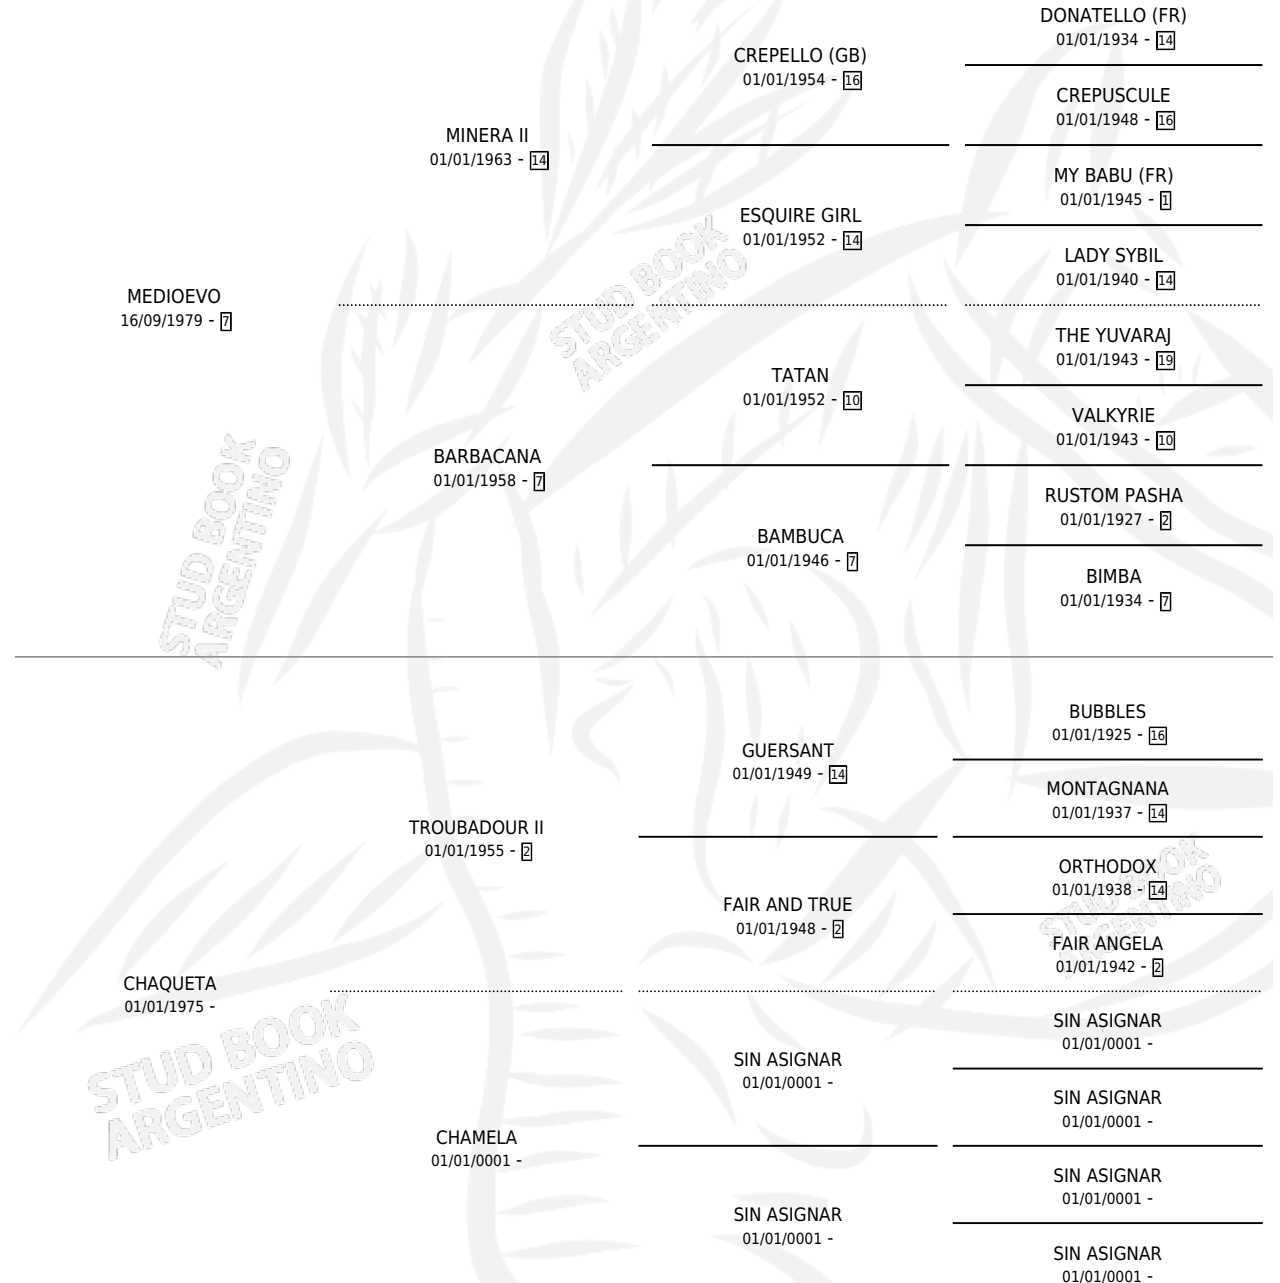

IVETTE RAUCH

por MEDIOEVO y CHAQUETA por TROUBADOUR II

Argentina · Hembra · Alazan · SP · 28/11/1991
Familia · Volumen 34

ESTADO

TIPIFICACIÓN SANGUÍNEA	X
TIPIFICACIÓN POR ADN	X
PASAPORTE	X
IDENTIFICACIÓN POR MICROCHIP	X
REPRODUCTOR	X

Lugar de nacimiento: Coronel Rauch

Criador: Sin dato

PEDIGREE