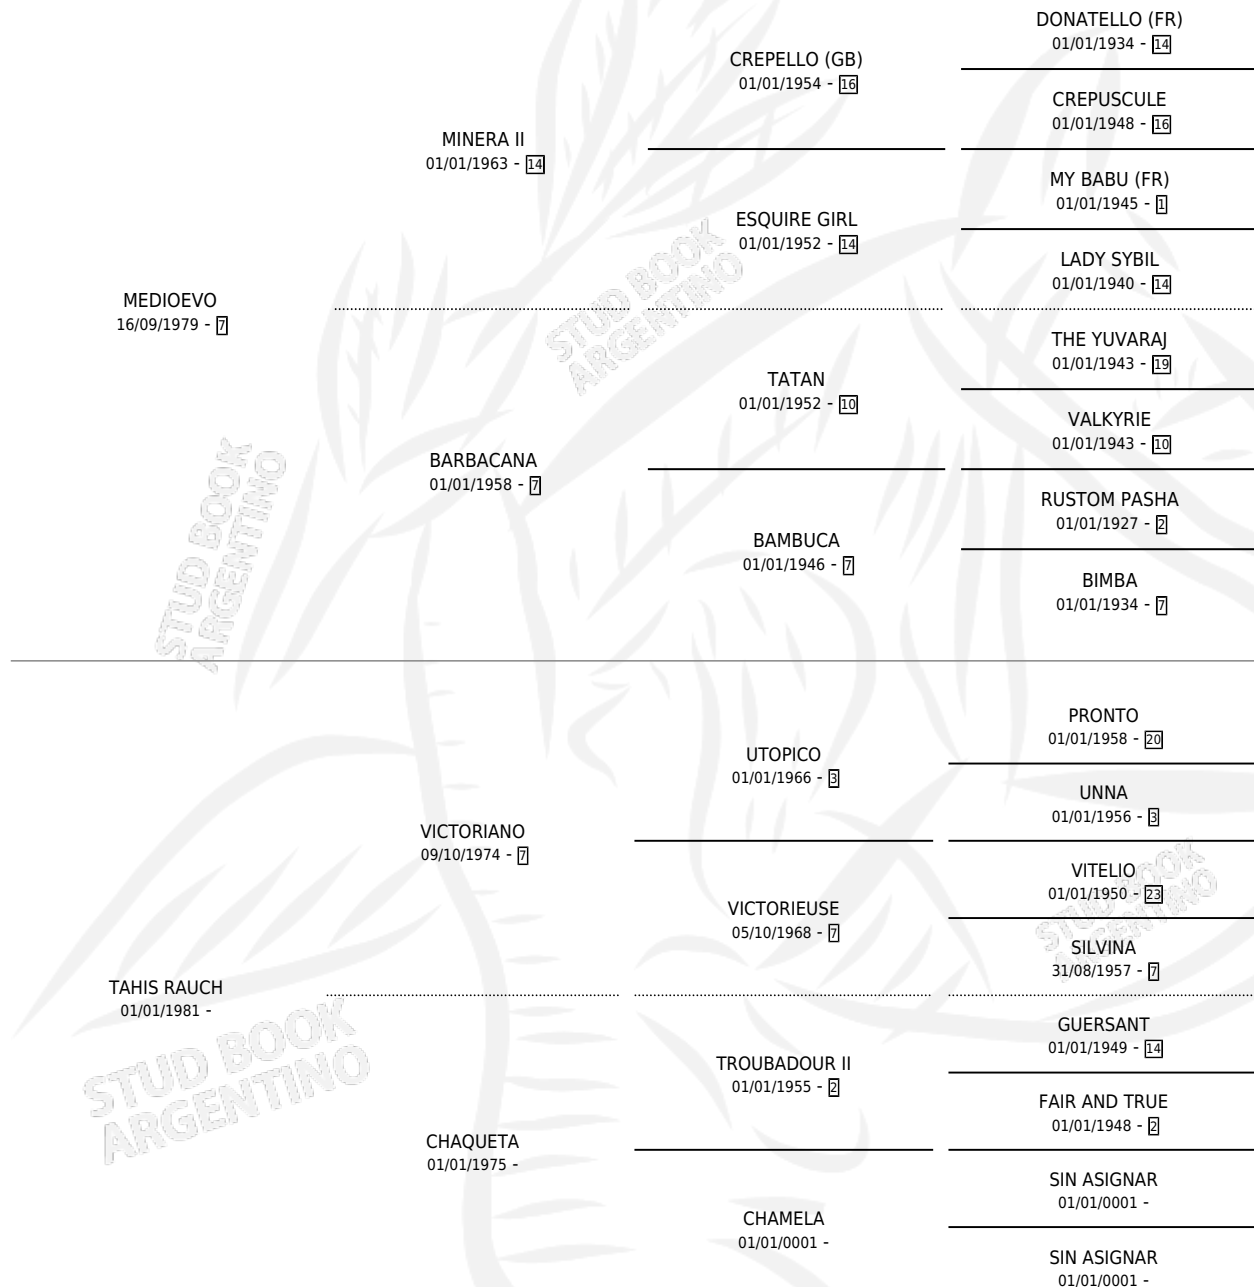

MELODIE RAUCH

por MEDIOEVO y TAHIS RAUCH por VICTORIANO

Argentina · Hembra · Alazan · SP · 05/11/1991
Familia · Volumen 34

ESTADO

TIPIFICACIÓN SANGUÍNEA	X
TIPIFICACIÓN POR ADN	X
PASAPORTE	X
IDENTIFICACIÓN POR MICROCHIP	X
REPRODUCTOR	X

Lugar de nacimiento: Coronel Rauch

Criador: Sin dato

PEDIGREE