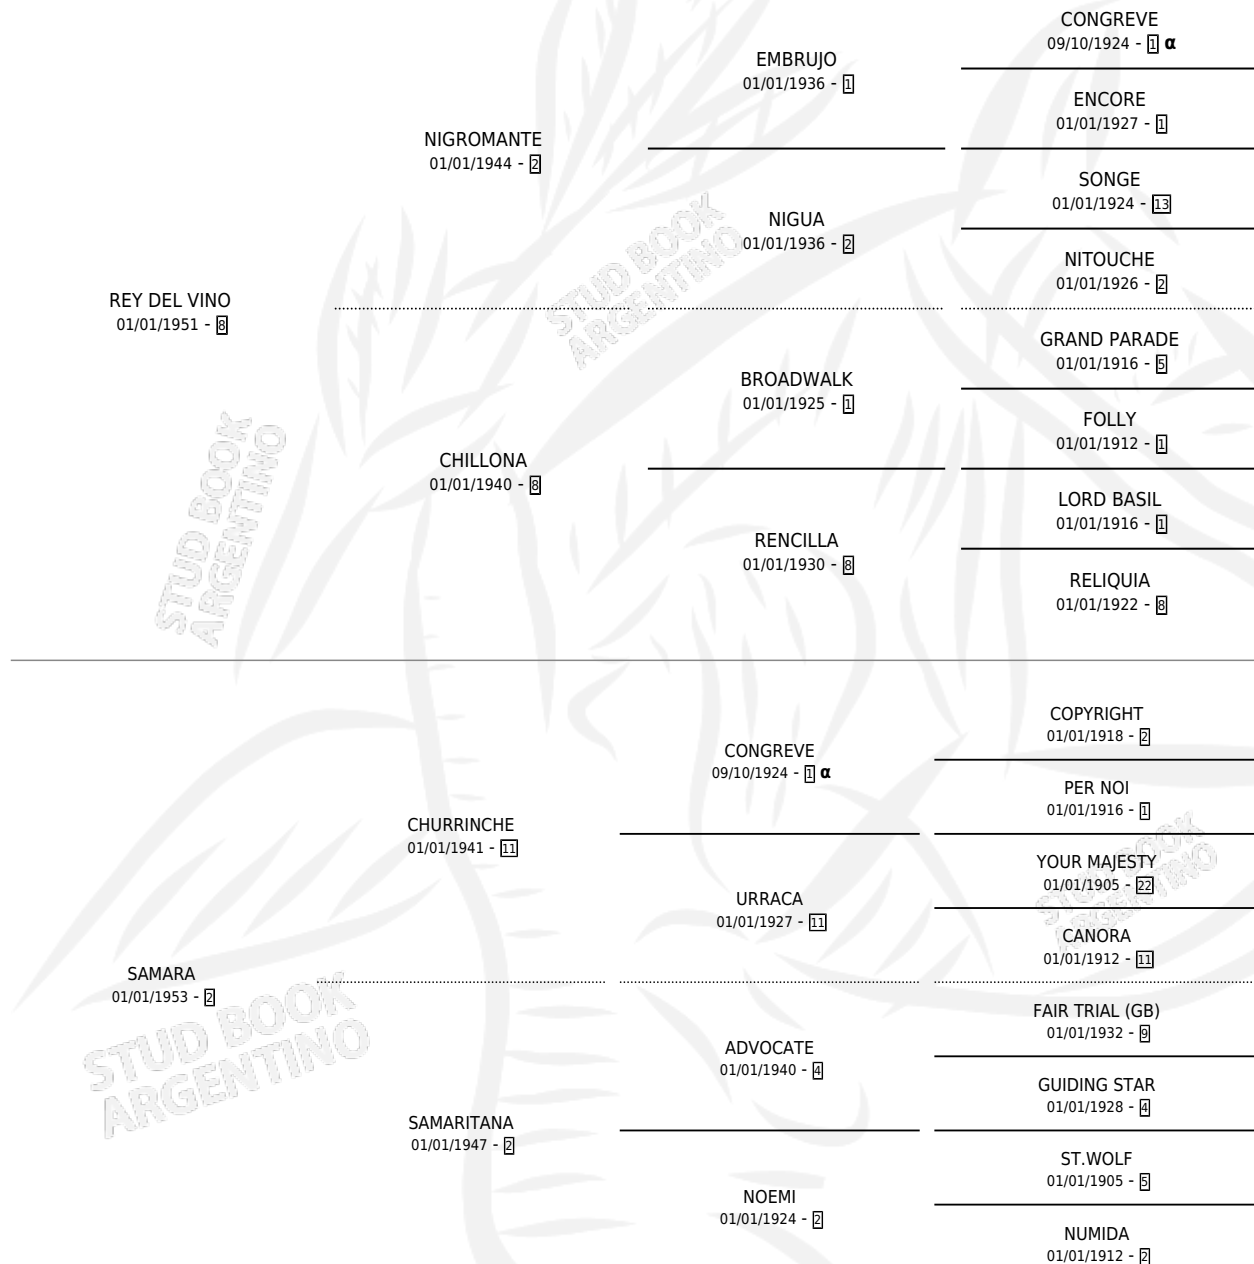

REINA MARA

por **REY DEL VINO** y **SAMARA** por **CHURRINCHE**

Argentina · Hembra · Alazan Tostado · SP · 01/01/1960
Familia 2-u · Volumen 24

ESTADO

TIPIFICACIÓN SANGUÍNEA	X
TIPIFICACIÓN POR ADN	X
PASAPORTE	X
IDENTIFICACIÓN POR MICROCHIP	X
REPRODUCTOR	X

Lugar de nacimiento: Campo particular

Criador: Sin dato

~

HIJOS

	MACHOS	HEMBRAS
2 NACIERON	0	2

SIN ACTUACIONES

PEDIGREE

INBREEDING : α

REINA MARA

Datos oficiales del Stud Book Argentino

Documento generado el 12/05/2026

studbook.org.ar