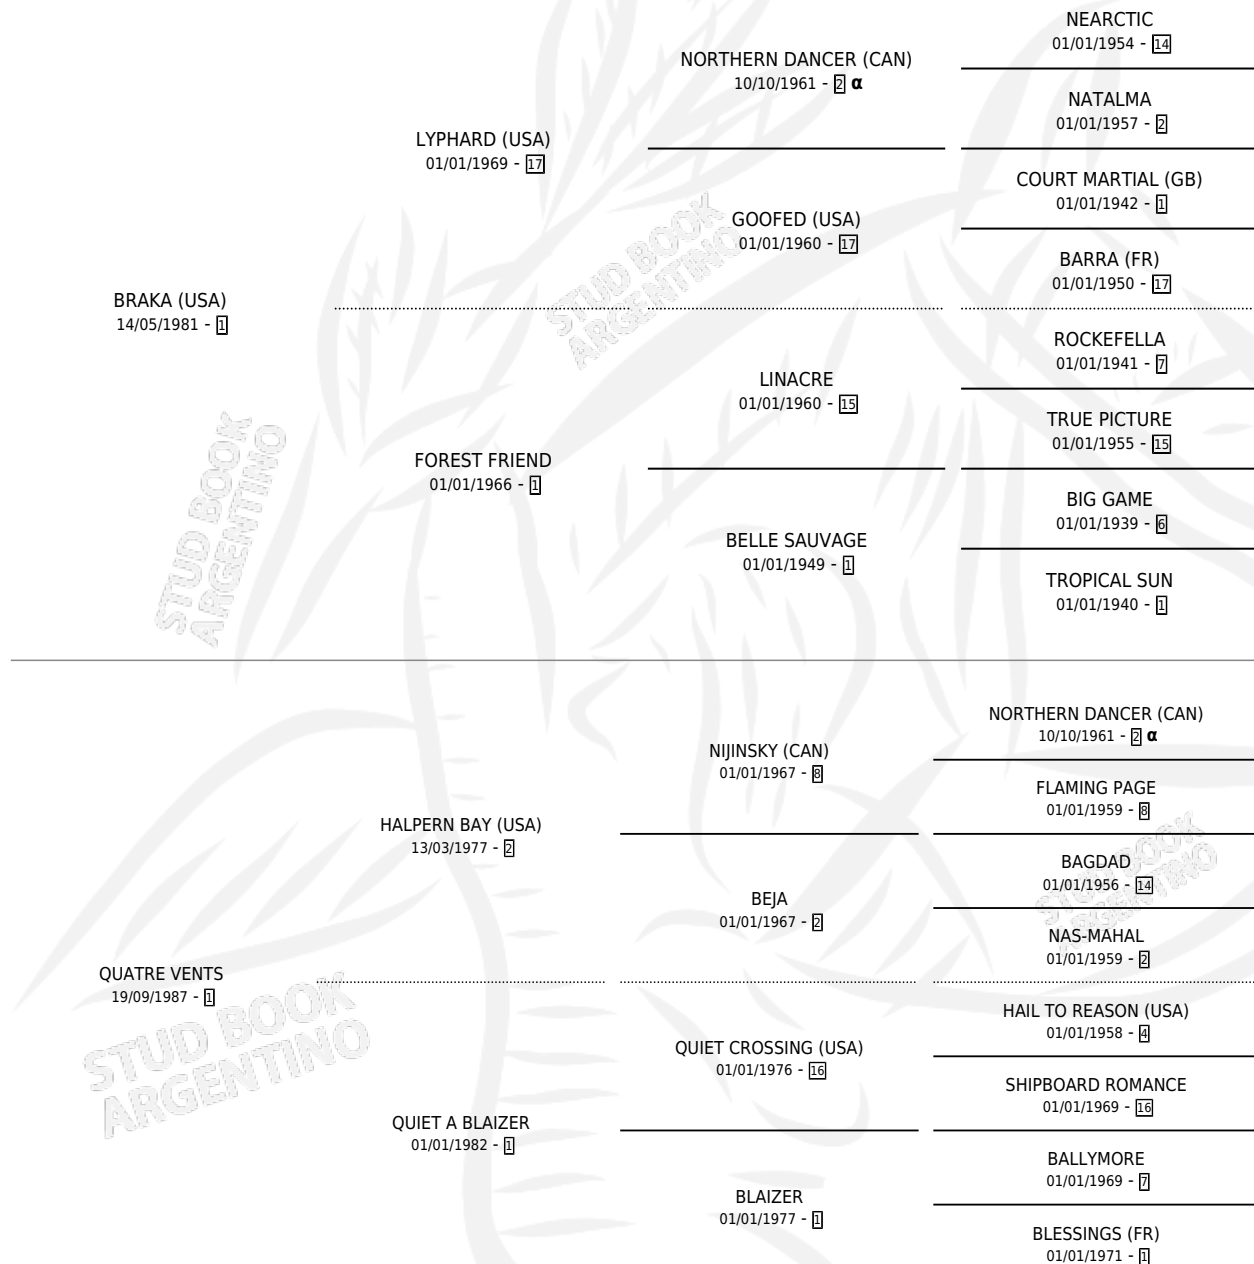

LABORE SOLIS

por BRAKA (USA) y QUATRE VENTS por HALPERN BAY (USA)

Argentina · Macho · Zaino · SP · 08/10/1991
Familia 1-d · Volumen 34

ESTADO

TIPIFICACIÓN SANGUÍNEA	X
TIPIFICACIÓN POR ADN	X
PASAPORTE	X
IDENTIFICACIÓN POR MICROCHIP	X
REPRODUCTOR	X

Lugar de nacimiento: La Borinqueña

Criador: La Borinqueña

PEDIGREE

INBREEDING : α

LABORE SOLIS

Datos oficiales del Stud Book Argentino

Documento generado el 15/05/2026

studbook.org.ar