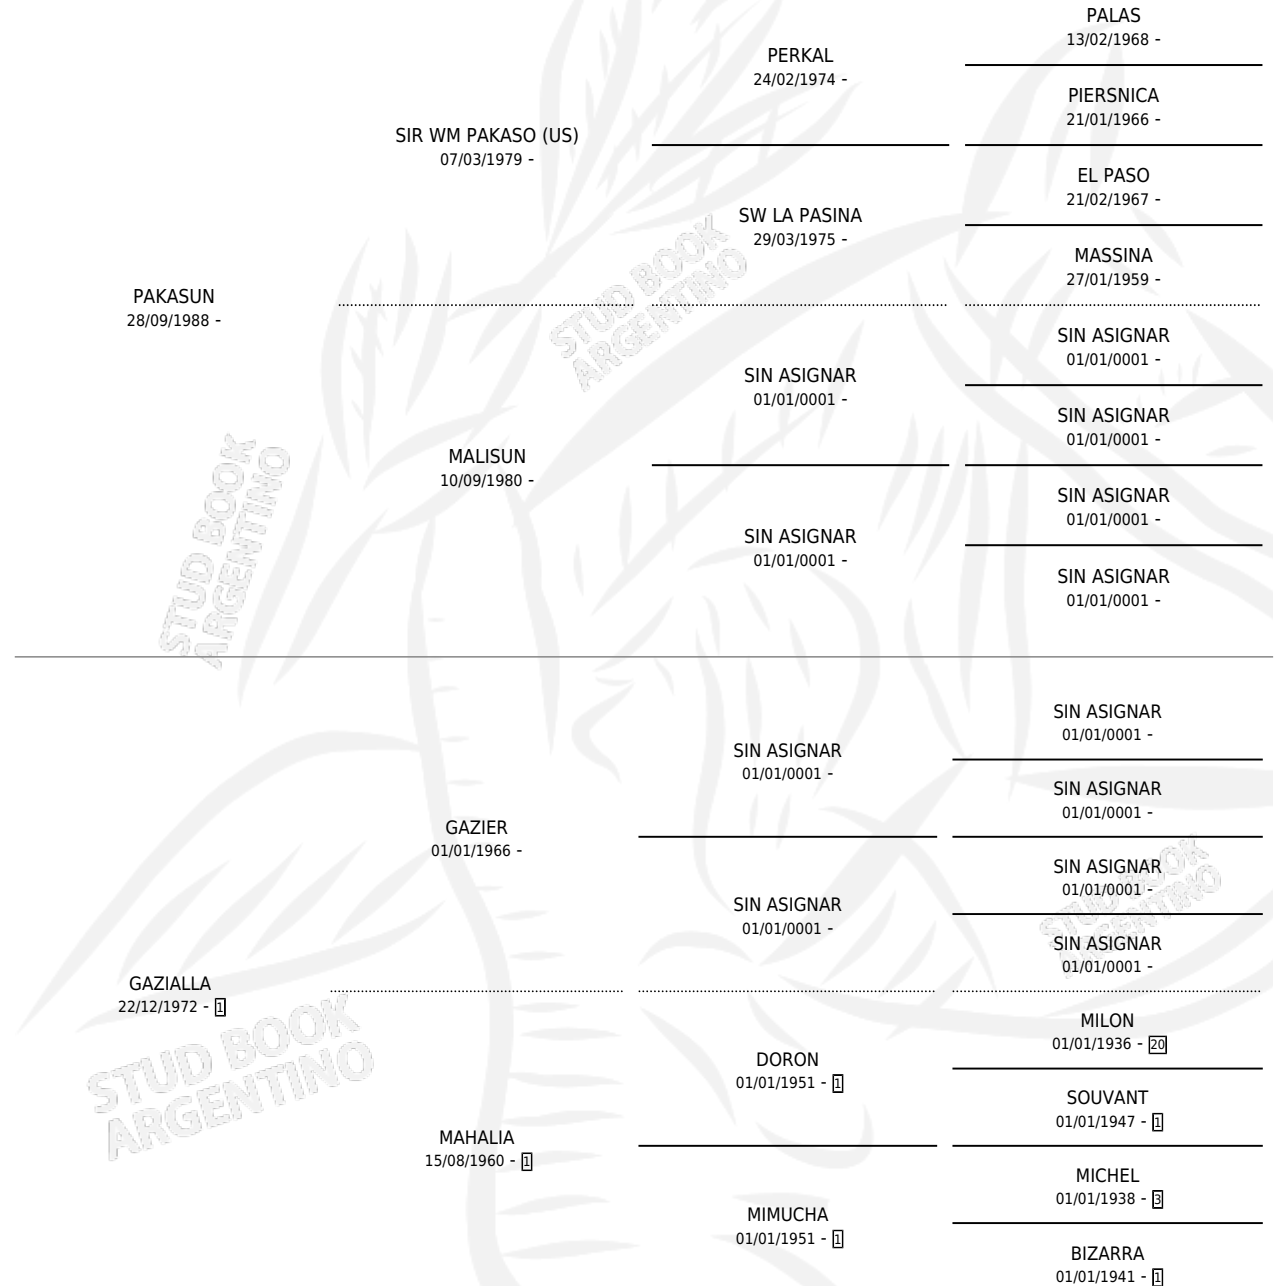

Lugar de nacimiento: El Atalaya

Criador: El Atalaya

~

HIJOS

	MACHOS	HEMBRAS
1 NACIERON	1	0
SIN ACTUACIONES		

PEDIGREE

S

mientos **1** / Efectividad **100%**