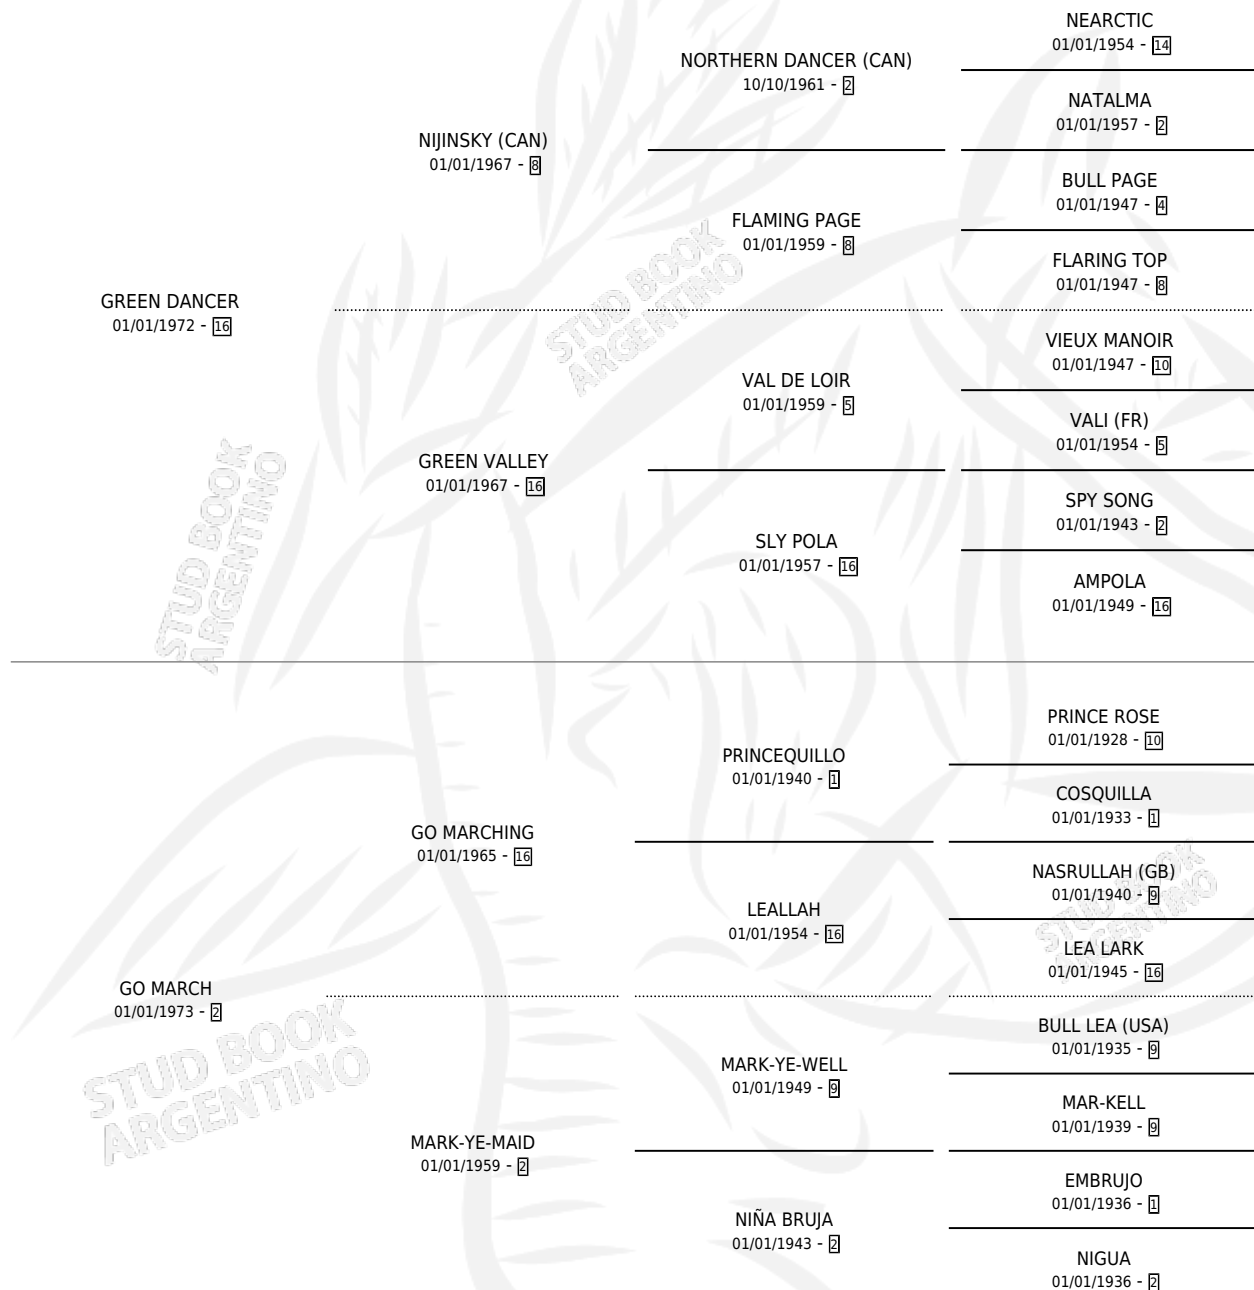

DANCER SWEET (USA)

por GREEN DANCER y GO MARCH por GO MARCHING

Estados Unidos · Hembra · Zaino Doradillo · SP ·
02/06/1990
Familia 2-h · Volumen web

ESTADO

TIPIFICACIÓN SANGUÍNEA	✓
TIPIFICACIÓN POR ADN	✓
PASAPORTE	X
IDENTIFICACIÓN POR MICROCHIP	X
REPRODUCTOR	✓

Lugar de nacimiento: Estados Unidos

Criador: Extranjero

~

HIJOS

	MACHOS	HEMBRAS
13 NACIERON	1	12
8 CORRIERON	1	7
7 GANARON	1	6

0	0	0
GANADORES CL	GANADORES GR	GANADORES G1

PEDIGREE

EXPORTACIÓN / IMPORTACIÓN

FECHA	MOVIMIENTO	PAÍS
09/12/1991	IMPORTADO	ESTADOS UNIDOS

~

CAMPAÑA

Solo carreras oficiales de Argentina

POR EDAD

EDAD	CC	1°	2°	3°	4°	5°	NP	CLC	CLG	CLCG1	CLGG1	IMPORTE	GANANCIA / CC
4 AÑOS	11	1	3	0	1	2	4	0	0	0	0	\$7,920	\$720
5 AÑOS	1	1	0	0	0	0	0	0	0	0	0	\$5,900	\$5,900
TOTALES	12	2	3	0	1	2	4	0	0	0	0	\$13,820	\$1,152
%		16.7%	25.0%	0.0%	8.3%	16.7%	33.3%	0.0%	0.0%	0.0%	0.0%		