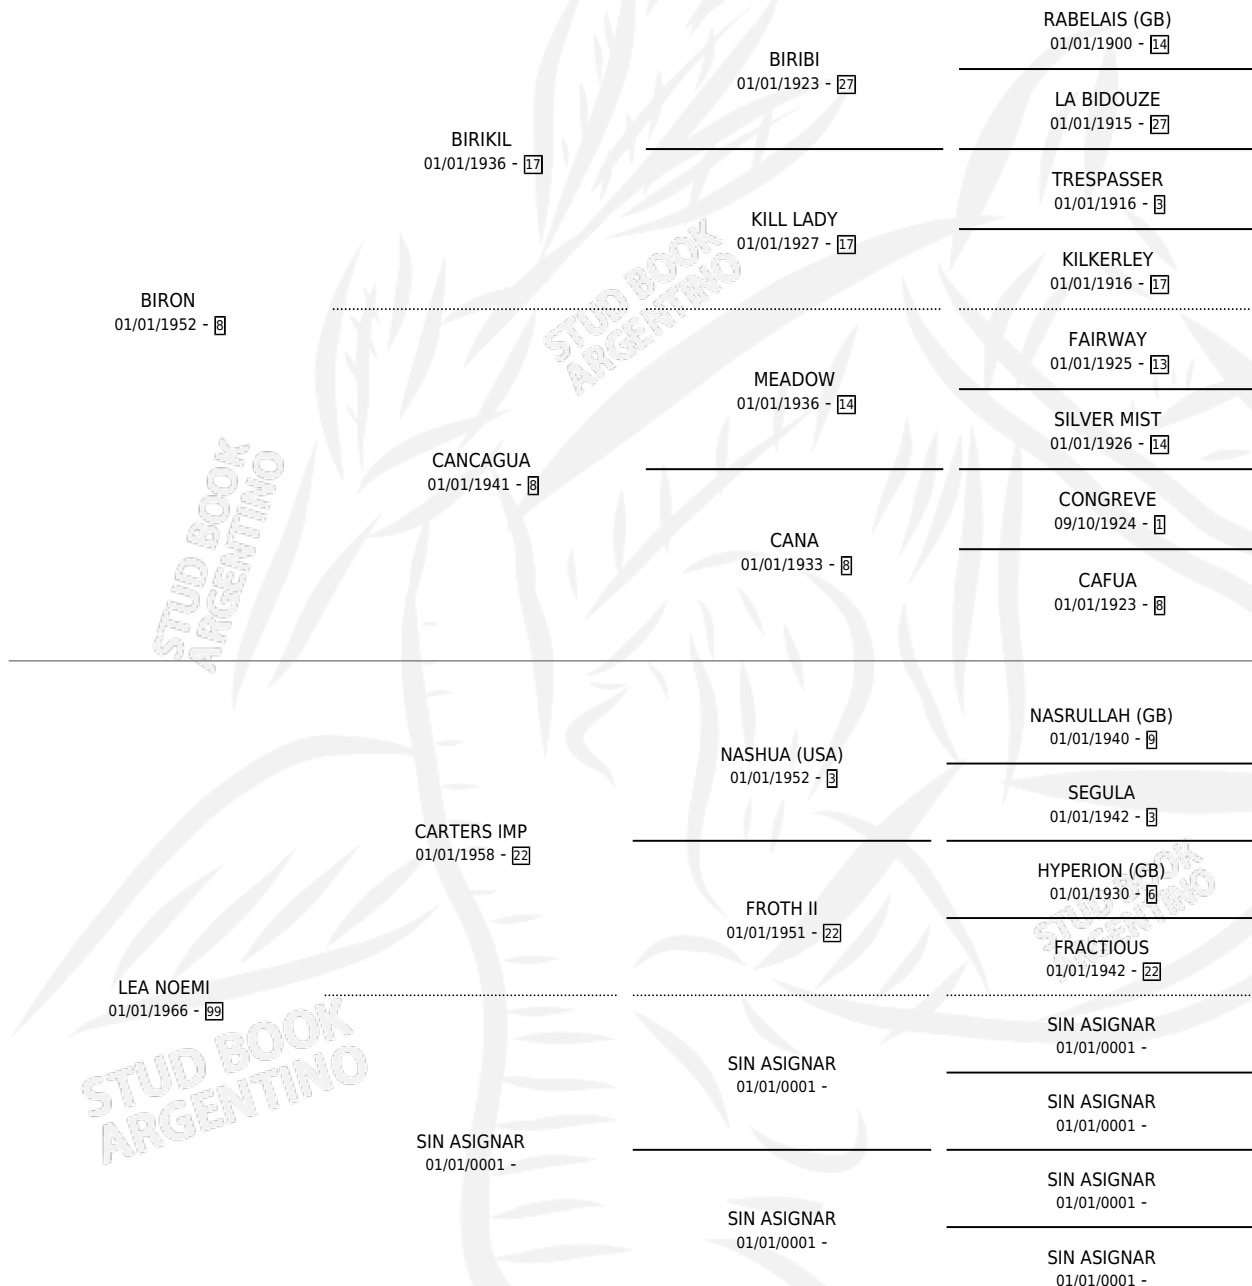

BIRRETA

PEDIGREE

por BIRON y LEA NOEMI por CARTERS IMP

Argentina · Hembra · Zaino Negro · SP · 01/01/1971
Familia 99 · Volumen 27

ESTADO

TIPIFICACIÓN SANGUÍNEA	X
TIPIFICACIÓN POR ADN	X
PASAPORTE	X
IDENTIFICACIÓN POR MICROCHIP	X
REPRODUCTOR	✓

Lugar de nacimiento: Campo particular

Criador: Sin dato

~

HIJOS

	MACHOS	HEMBRAS
4 NACIERON	3	1
SIN ACTUACIONES		

S

mientos **1** / Efectividad **100%**

PADRILLO

PRODUCTO

CRIADOR

1ER SERVICIO

ÚLTIMO SERVICIO

PRINCE PRONTO

MISERIO (M Z, 13/11/1984)

SIN DATO

•MURIÓ EL 12/04/1985•