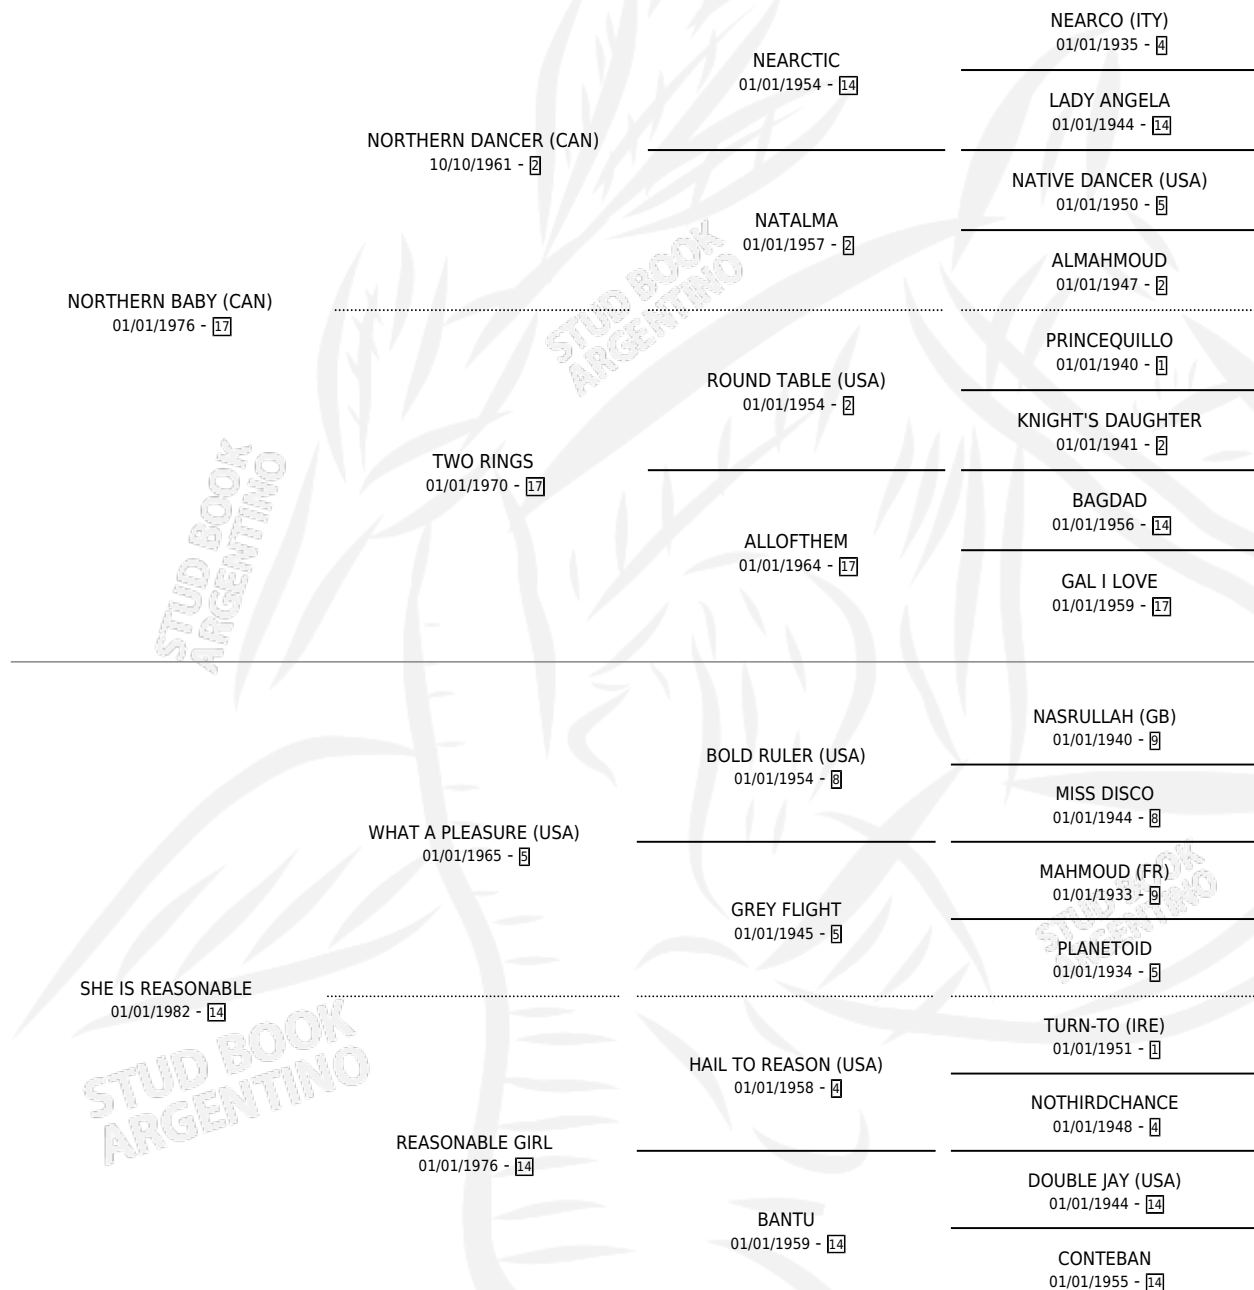

HILL MIST (USA)

por **NORTHERN BABY (CAN)** y **SHE IS REASONABLE** por **WHAT A PLEASURE (USA)**

Estados Unidos · Hembra · Zaino · SP · 19/05/1990
Familia 14 · Volumen web

ESTADO

TIPIFICACIÓN SANGUÍNEA	✓
TIPIFICACIÓN POR ADN	X
PASAPORTE	X
IDENTIFICACIÓN POR MICROCHIP	X
REPRODUCTOR	✓

Lugar de nacimiento: Estados Unidos

Criador: Extranjero

~

HIJOS

	MACHOS	HEMBRAS
6 NACIERON	5	1
5 CORRIERON	4	1
5 GANARON	4	1

0	0	0
GANADORES CL	GANADORES GR	GANADORES G1

PEDIGREE

EXPORTACIÓN / IMPORTACIÓN

FECHA	MOVIMIENTO	PAÍS
09/12/1991	IMPORTADO	ESTADOS UNIDOS

~

CAMPAÑA

Solo carreras oficiales de Argentina

POR EDAD

EDAD	CC	1°	2°	3°	4°	5°	NP	CLC	CLG	CLCG1	CLGG1	IMPORTE	GANANCIA / CC
4 AÑOS	2	0	0	0	0	0	2	0	0	0	0	\$0	\$0
TOTALES	2	0	0	0	0	0	2	0	0	0	0	\$0	\$0
%		0.0%	0.0%	0.0%	0.0%	0.0%	100%	0.0%	0.0%	0.0%	0.0%		