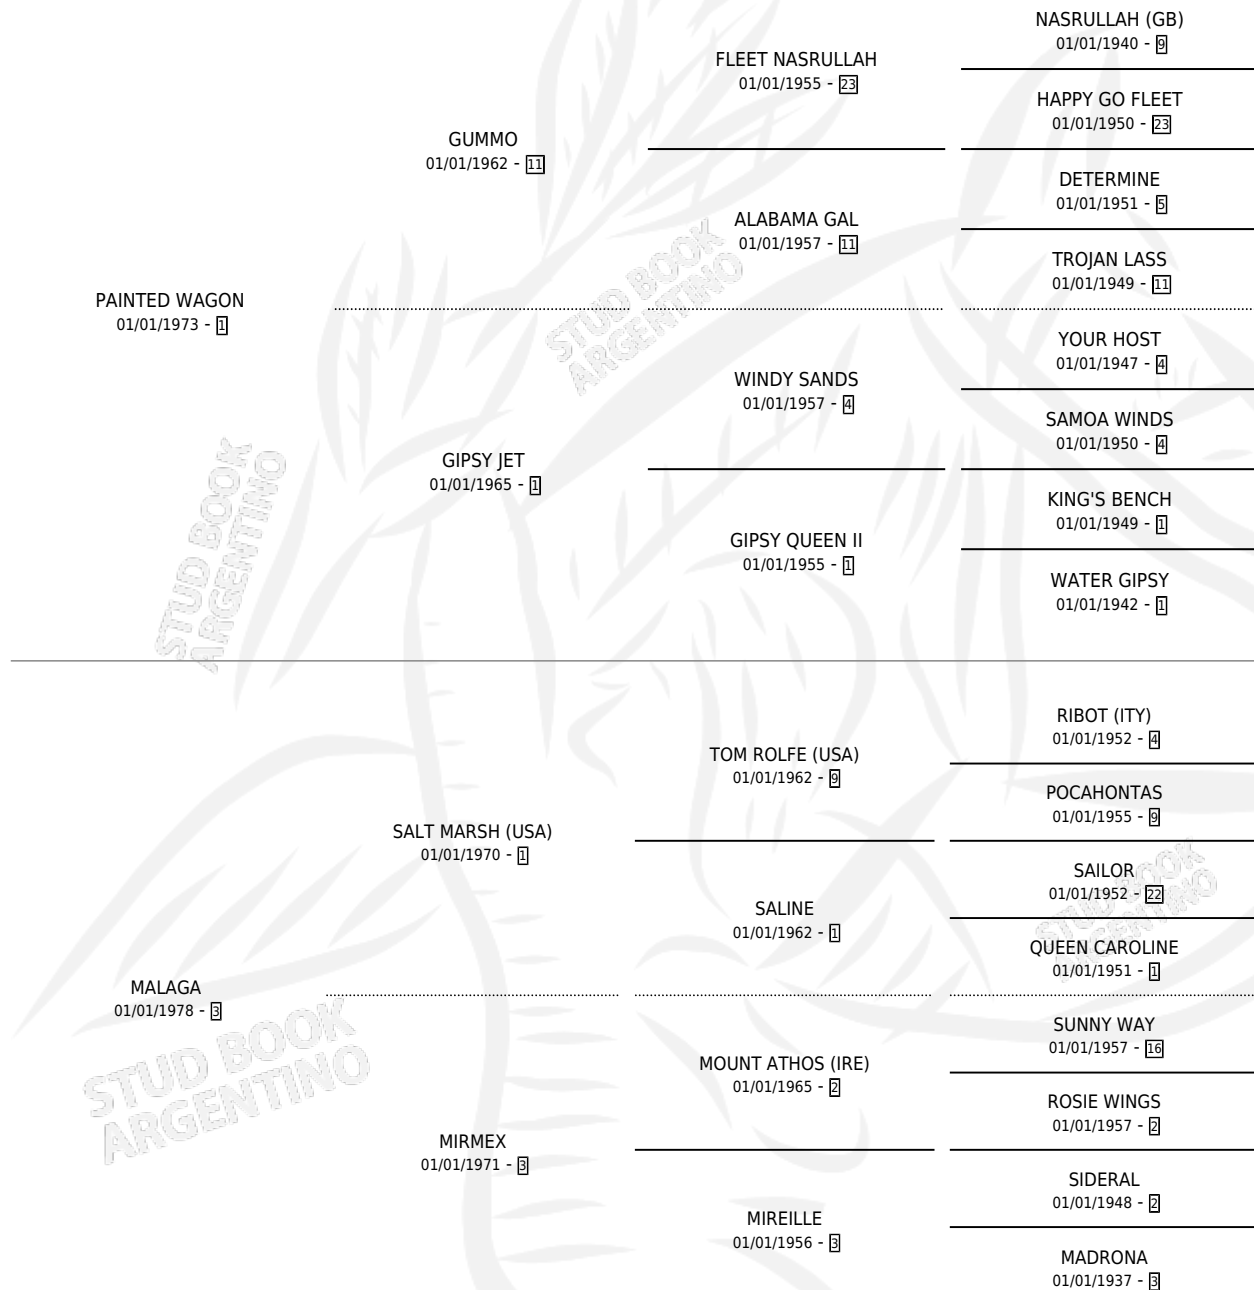

MALAGA ANN (USA)

por PAINTED WAGON y MALAGA por SALT MARSH (USA)

Estados Unidos · Hembra · Alazan · SP · 22/04/1986
Familia 3-h · Volumen web

ESTADO

TIPIFICACIÓN SANGUÍNEA	✓
TIPIFICACIÓN POR ADN	X
PASAPORTE	X
IDENTIFICACIÓN POR MICROCHIP	X
REPRODUCTOR	✓

Lugar de nacimiento: Estados Unidos

Criador: Extranjero

~

HIJOS

	MACHOS	HEMBRAS
9 NACIERON	6	3
8 CORRIERON	5	3
7 GANARON	5	2
2 GANADORES CL	0 GANADORES GR	0 GANADORES G1

PEDIGREE

EXPORTACIÓN / IMPORTACIÓN

FECHA	MOVIMIENTO	PAÍS
09/12/1991	IMPORTADO	ESTADOS UNIDOS

SERVICIOS

Servicios **12** / Nacimientos **9** / Efectividad **75.00%**

PADRILLO	PRODUCTO	CRIADOR	1ER SERVICIO	ÚLTIMO SERVICIO
NUMEROUS (USA)	∅		05/11/2002	28/11/2002
POLIGLOTE (GB)	MALAGA WELLS (H ZD, 15/10/2002) •MURIÓ EL 31/12/2025•	FIRMAMENTO	13/09/2001	25/10/2001
POLIGLOTE (GB)	∅		17/11/2000	17/11/2000
NUMEROUS (USA)	MR. MALAGA (M A, 15/10/2000) •MURIÓ EL 19/01/2001•	FIRMAMENTO	04/11/1999	04/11/1999
NUMEROUS (USA)	MR. MALTUS (M A, 11/10/1999)	FIRMAMENTO	28/09/1998	28/10/1998
RAMPART ROAD (USA)	SPAIN ROAD (M Z, 29/07/1998)	FIRMAMENTO	06/08/1997	06/08/1997
ALGENIB	∅		22/11/1996	22/11/1996
ALGENIB	EL MALAGUEÑO (M AT, 30/10/1996)	FIRMAMENTO	06/10/1995	22/11/1995
ALGENIB	MALAGUEÑO NIB (M Z, 25/09/1995)	FIRMAMENTO	08/10/1994	08/10/1994
SKI CHAMP (USA)	MALAGUEÑA CHAMP (H ZC, 13/09/1994)	FIRMAMENTO	25/09/1993	29/09/1993
SKI CHAMP (USA)	SPAIN CHAMP (M ZD, 26/07/1993)	FIRMAMENTO	09/08/1992	11/08/1992
BUCKAROO (USA)	LA MALAGUEÑA (H A, 19/05/1992) •MURIÓ EL 31/05/2013•	FIRMAMENTO	12/06/1991	14/06/1991