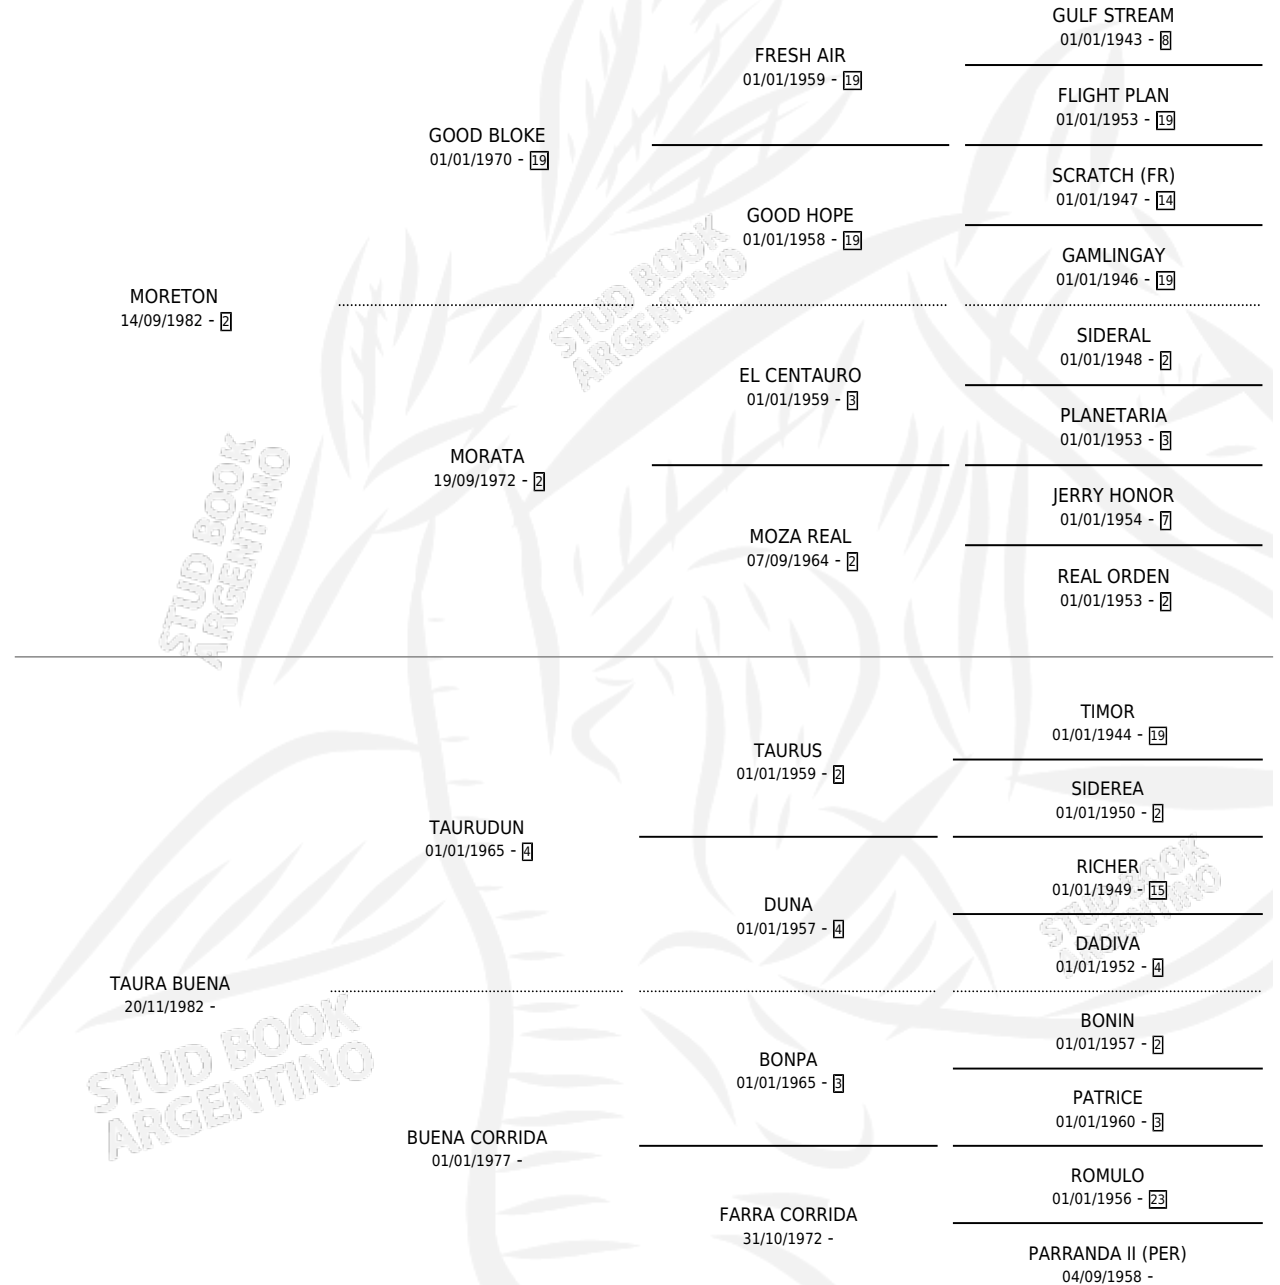

TAUROMORO

por MORETON y TAURA BUENA por TAURUDUN

Argentina · Macho · Tordillo · SP · 30/10/1991
Familia · Volumen 34

ESTADO

TIPIFICACIÓN SANGUÍNEA	X
TIPIFICACIÓN POR ADN	X
PASAPORTE	X
IDENTIFICACIÓN POR MICROCHIP	X
REPRODUCTOR	X

Lugar de nacimiento: El Chalet

Criador: Sin dato

PEDIGREE

TAUROMORO

Datos oficiales del Stud Book Argentino

Documento generado el 04/05/2026

studbook.org.ar