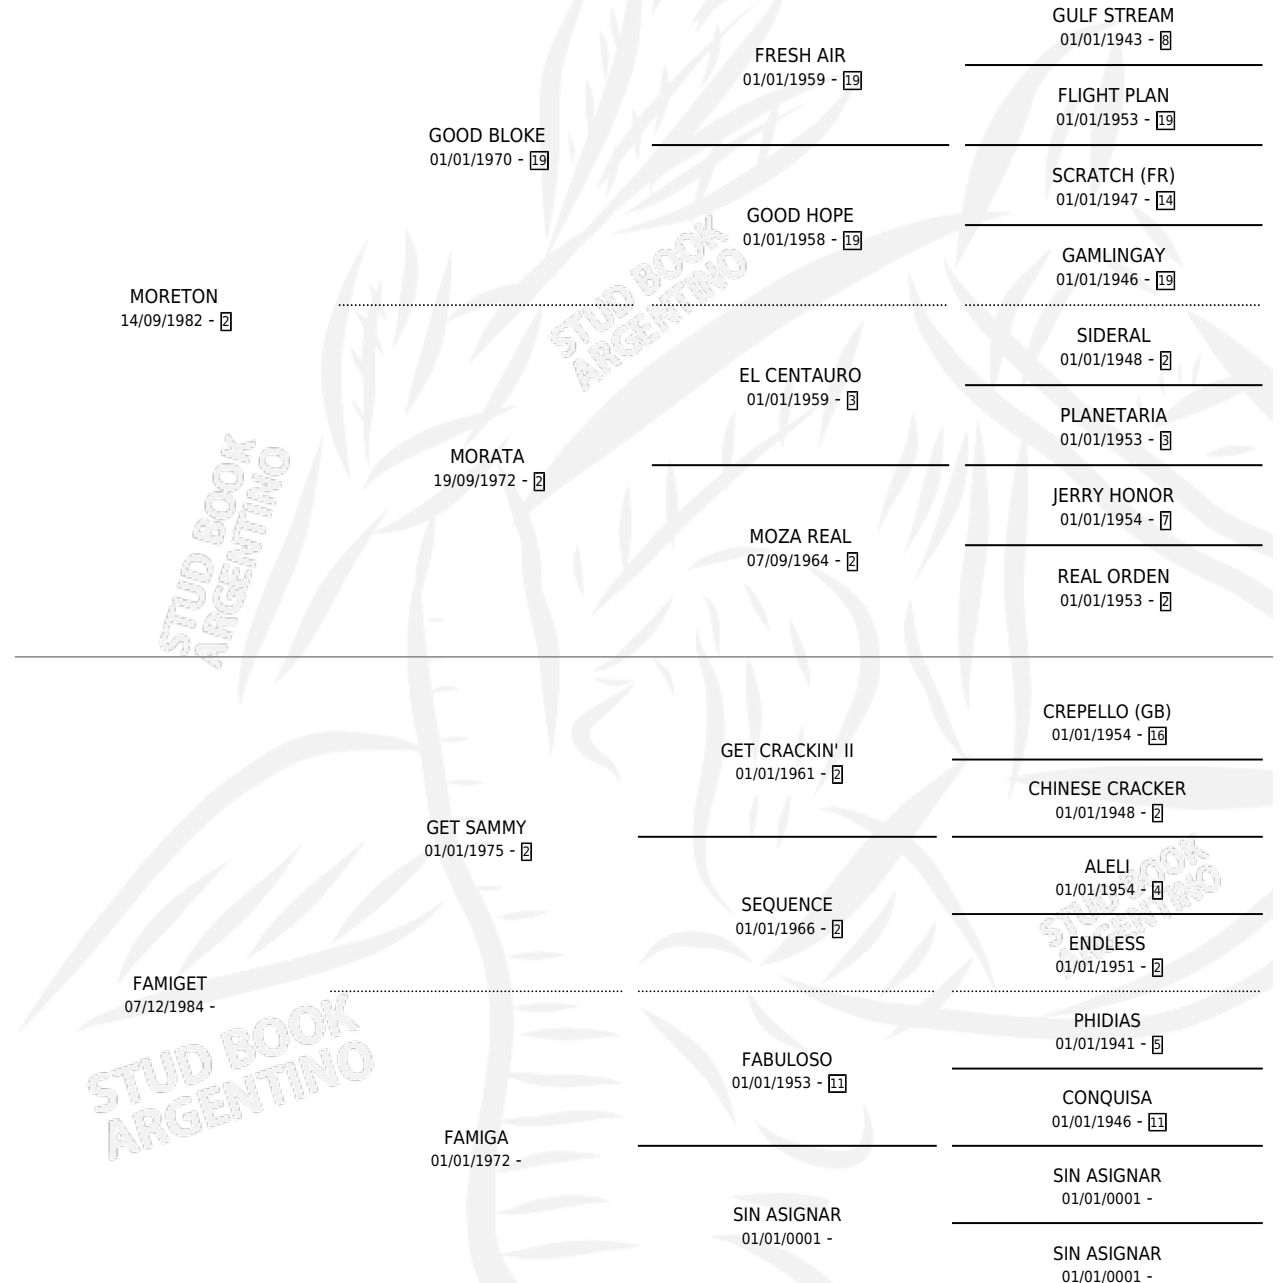

MORETON-GET

por MORETON y FAMIGET por GET SAMMY

Argentina · Macho · Tordillo · SP · 01/11/1991
Familia · Volumen 34

ESTADO

| | |
|------------------------------|---|
| TIPIFICACIÓN SANGUÍNEA | X |
| TIPIFICACIÓN POR ADN | X |
| PASAPORTE | X |
| IDENTIFICACIÓN POR MICROCHIP | X |
| REPRODUCTOR | X |

Lugar de nacimiento: El Chalet

Criador: Sin dato

PEDIGREE

MORETON-GET

Datos oficiales del Stud Book Argentino

Documento generado el 10/05/2026

studbook.org.ar