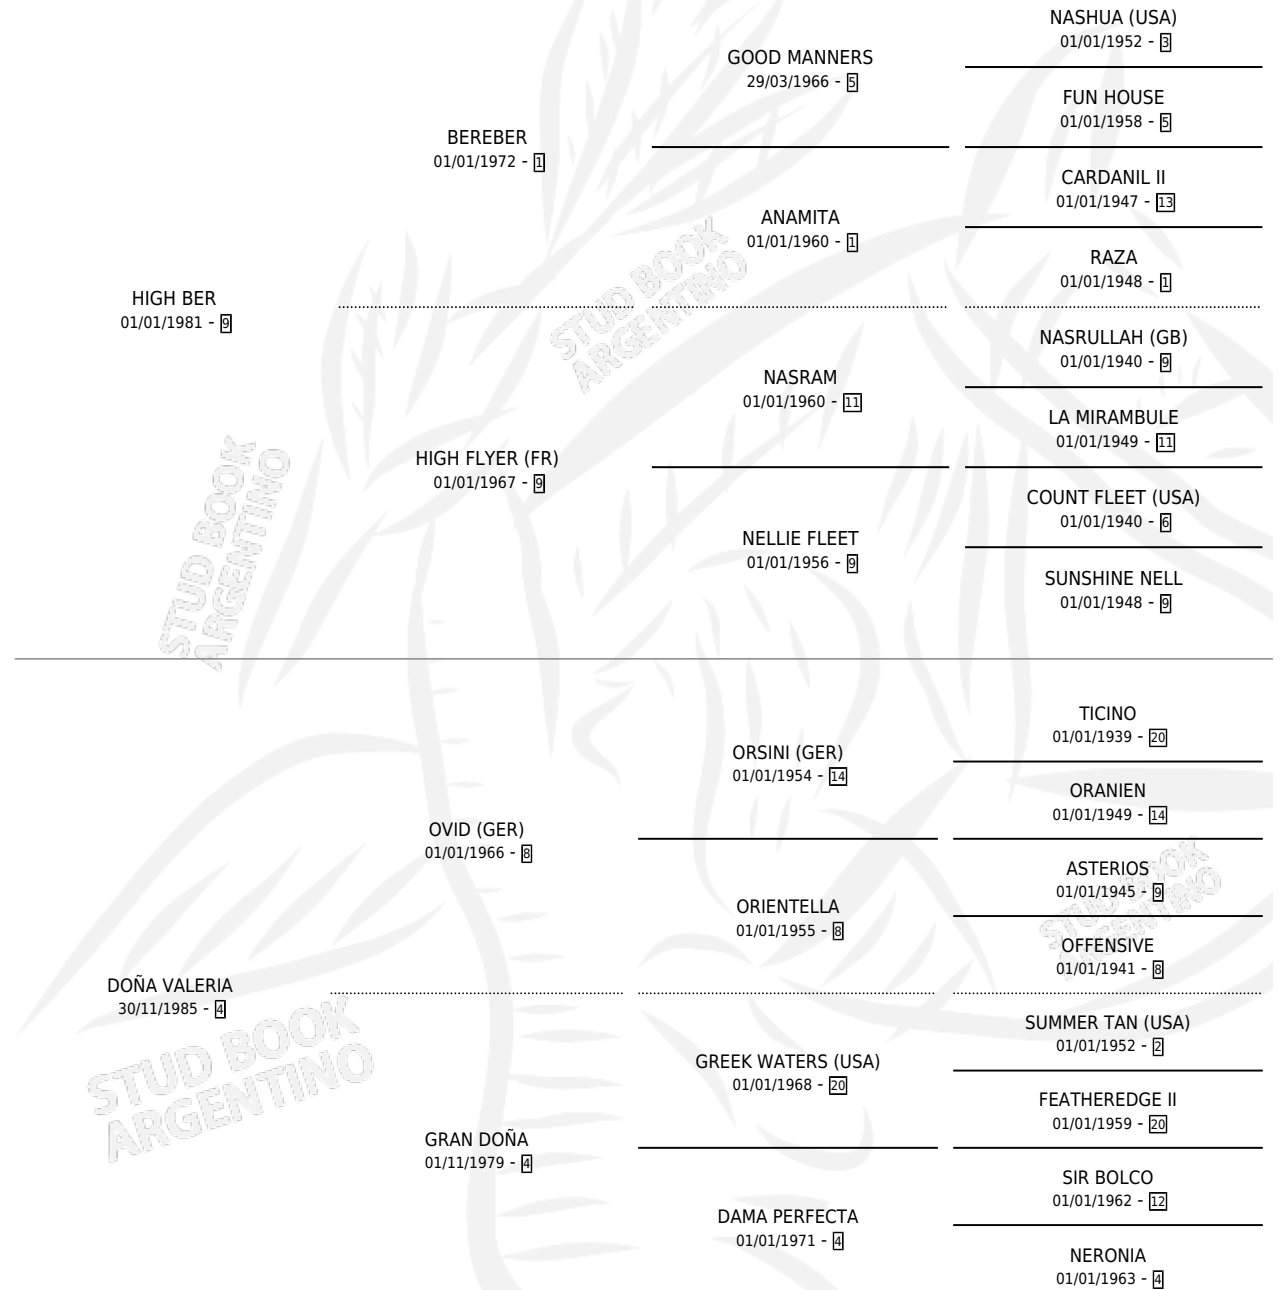

DON PAMPERO

por HIGH BER y DOÑA VALERIA por OVID (GER)

Argentina · Macho · Zaino · SP · 01/12/1991
Familia 4-c · Volumen 34

ESTADO

TIPIFICACIÓN SANGUÍNEA	X
TIPIFICACIÓN POR ADN	X
PASAPORTE	X
IDENTIFICACIÓN POR MICROCHIP	X
REPRODUCTOR	X

Lugar de nacimiento: Don Valerio

Criador: Sin dato

PEDIGREE

CAMPAÑA

Solo carreras oficiales de Argentina

POR EDAD

EDAD	CC	1°	2°	3°	4°	5°	NP	CLC	CLG	CLCG1	CLGG1	IMPORTE	GANANCIA / CC
3 AÑOS	6	2	0	1	0	3	0	0	0	0	0	\$10,500	\$1,750
4 AÑOS	1	0	0	0	0	0	1	0	0	0	0	\$0	\$0
TOTALES	7	2	0	1	0	3	1	0	0	0	0	\$10,500	\$1,500
%		28.6%	0.0%	14.3%	0.0%	42.9%	14.3%	0.0%	0.0%	0.0%	0.0%		